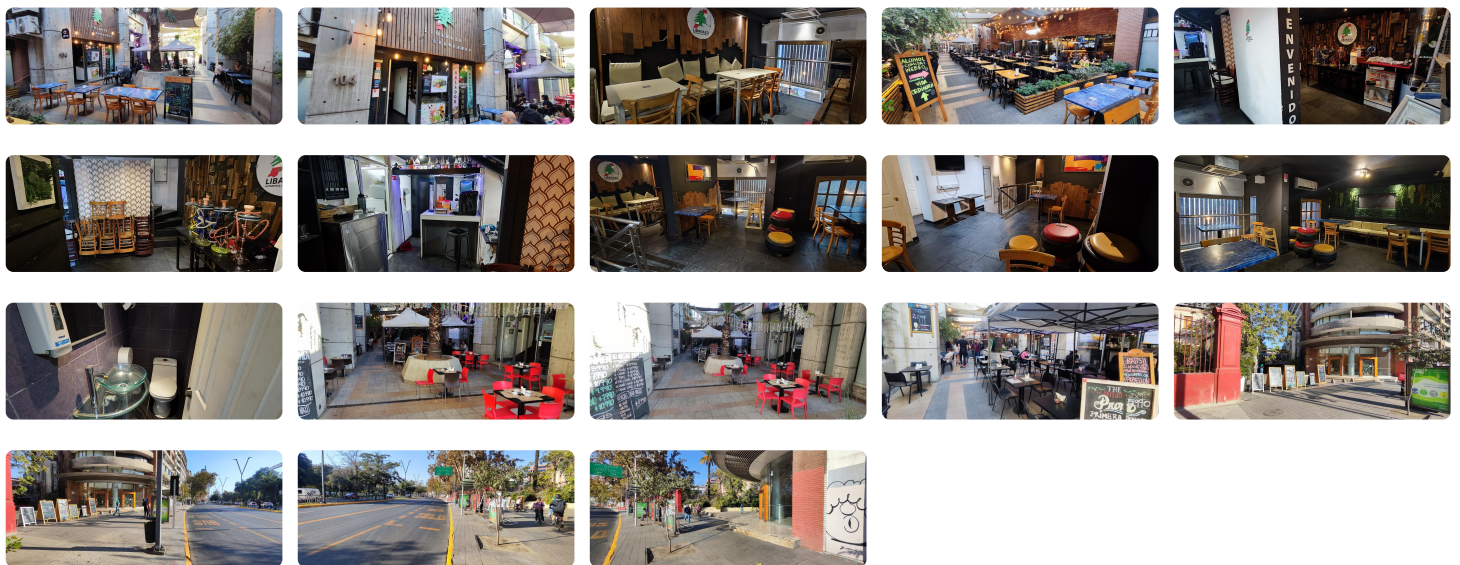

UF 11.500 / \$432.331.000

📍 Providencia Condell Metro Salvador

🚻 1 baños

🏠 90 m² construidos

🏠 90 m² terreno

Restaurant funcionando, llave en mano.

Comida árabe libanesa.

Establecimiento ubicado en Providencia 455, entre Condell y Salvador, en patio de comidas abierto, con diversos restaurantes, cafés, en un grato ambiente familiar, de amigos.

El restaurant cuenta con dos pisos, zona de preparación de platos, baños. Posee patente comercial al día.

UF 15000

Más características

Orientación: **Oriente**

✔️ Agua potable

✔️ Bodega

✔️ Luz electrica