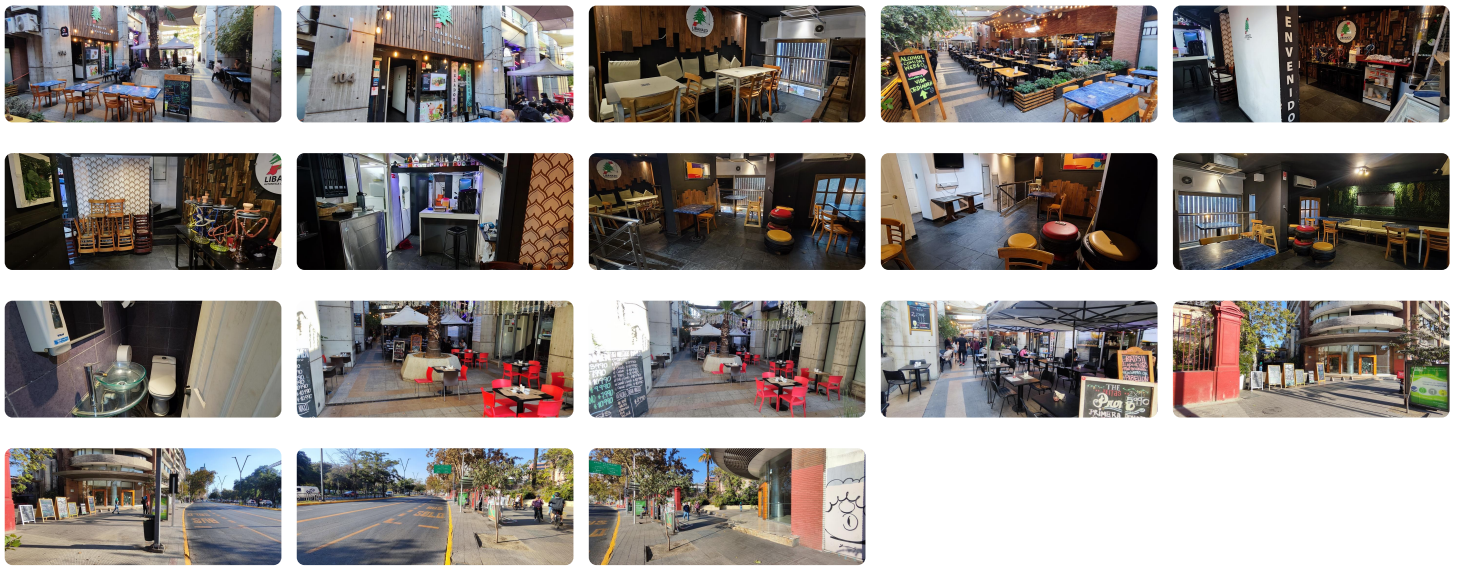

UF 10.500 / \$400.396.500

📍 Providencia Condell Metro Salvador

🚻 1 baños

🏠 90 m<sup>2</sup> construidos

🏠 90 m<sup>2</sup> terreno

Restaurant funcionando, llave en mano.

Comida árabe libanesa.

Establecimiento ubicado en Providencia 455, entre Condell y Salvador, en patio de comidas abierto, con diversos restaurantes, cafés, en un grato ambiente familiar, de amigos.

El restaurant cuenta con dos pisos, zona de preparación de platos, baños. Posee patente comercial al día.

UF 10.500

## Más características

Orientación: **Oriente**

✔️ Agua potable

✔️ Bodega

✔️ Luz electrica