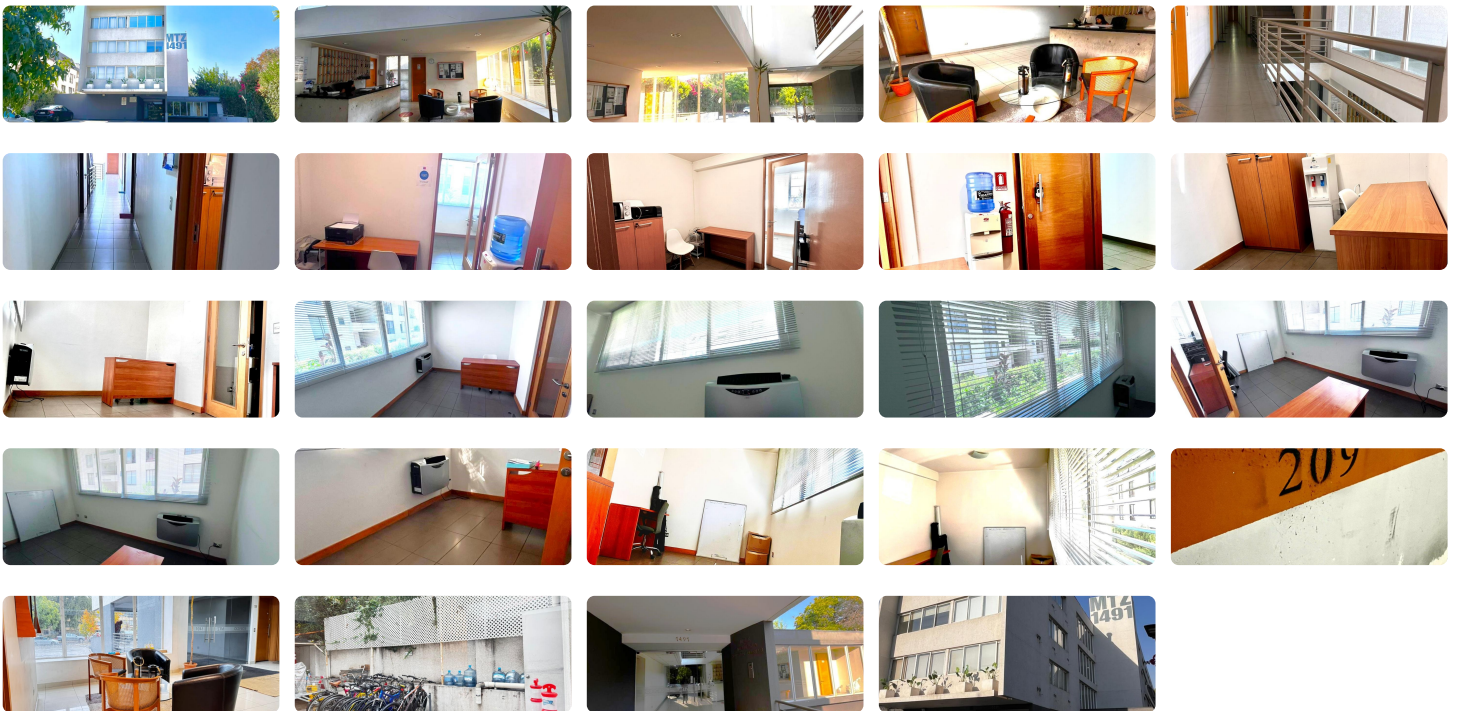

UF 1.850 / \$70.063.200

📍 La reina

🚻 1 baños

🚗 1 estacionamientos

🏠 21 m² construidos

🏠 20 m² terreno

BCF Investment&Properties

VENDE Esplendida OFICINA, Mateo de Toro y Zambrano N°1491, La Reina

Segundo piso año 2014

Descubre esta excepcional oportunidad para establecer tu oficina en una ubicación privilegiada de la comuna.

Espacio de trabajo que combina conveniencia, visibilidad, en un entorno estratégico de facil acceso, donde inicia el centro financiero y comercial de la comuna,

El edificio MTZ estilo muy moderno para la zona, cuenta con estacionamientos de visitas, un amplio hall de acceso, con la amabilidad propia de conserjes y mucha disposicion las 24 horas del dia, lugar para bicicletas,comodos sillones en lobby.

Facil acceso por escalera abierta y ascensor.

La oficina cuenta con:

21 mt²

Orientacion poniente para disfrutar de iluminacion y calidez

2 ambientes, 1 recepcion comoda, 1 amplia oficina y gran ventanal de pared a pared con persiana rustica de madera, donde puedes disfrutar de luz natural dando un espacio de elegancia al lugar.