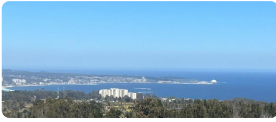

UF 2.772,5 / \$105.000.000

📍 EL YECO

🏠 5000 m² terreno

Forma del terreno: [Plano](#)

VENTA DE PARCELAS 5000 M2 SECTOR EL YECO, CON LA MEJOR VISTA A LA MAR , ROL PROPIO, CON LUZ Y AGUA DE POZO
INGRESO CONTROLADO PORTON ELECTRICO