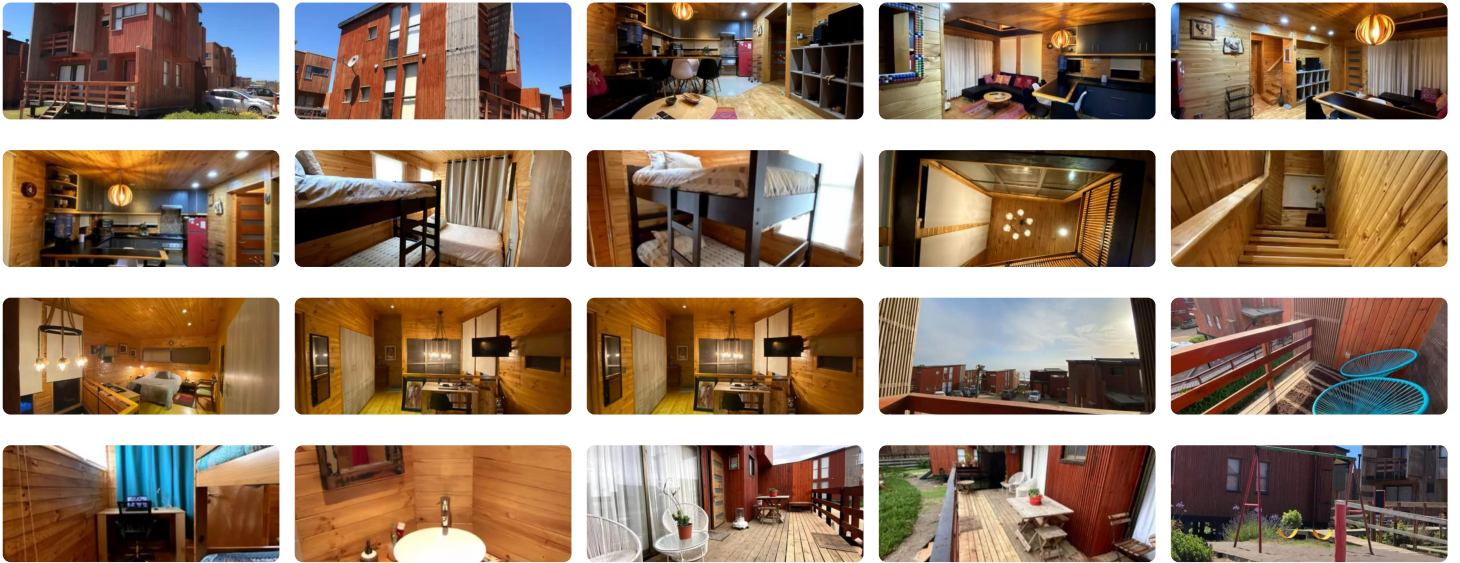

UF 4.500 / \$170.424.000

📍 Pichilemu

🛏️ 3 dormitorios

🛏️ 1 dormitorios en suite

🚿 2 baños

🚗 1 estacionamientos

🏠 90 m² terreno

Casa con estilo moderno, ubicada en exclusivo condominio en Pichilemu, con acceso directo a playa, u control de acceso 24/7. Casa sin deuda se entrega completamente amoblada. Contáctanos

Gastos comunes aproximados: \$120.000

Más características

Orientación: **Poniente**
Pisos: **2**
Año construcción: **2014**

Barrio:
Metro (30 min)
Colegios (30 min)
Supermercado (30 min)
Clínicas (30 min)
Ciclovía (30 min)
Comercio (30 min)

- ✓ Bodega
- ✓ Calefacción Central
- ✓ Luz electrica

- ✓ Piscina
- ✓ Walk-in closet

	Comisaría (30 min) Estación de servicios (30 min) Locomoción colectiva (30 min) Parques (30 min)		
--	---	--	--