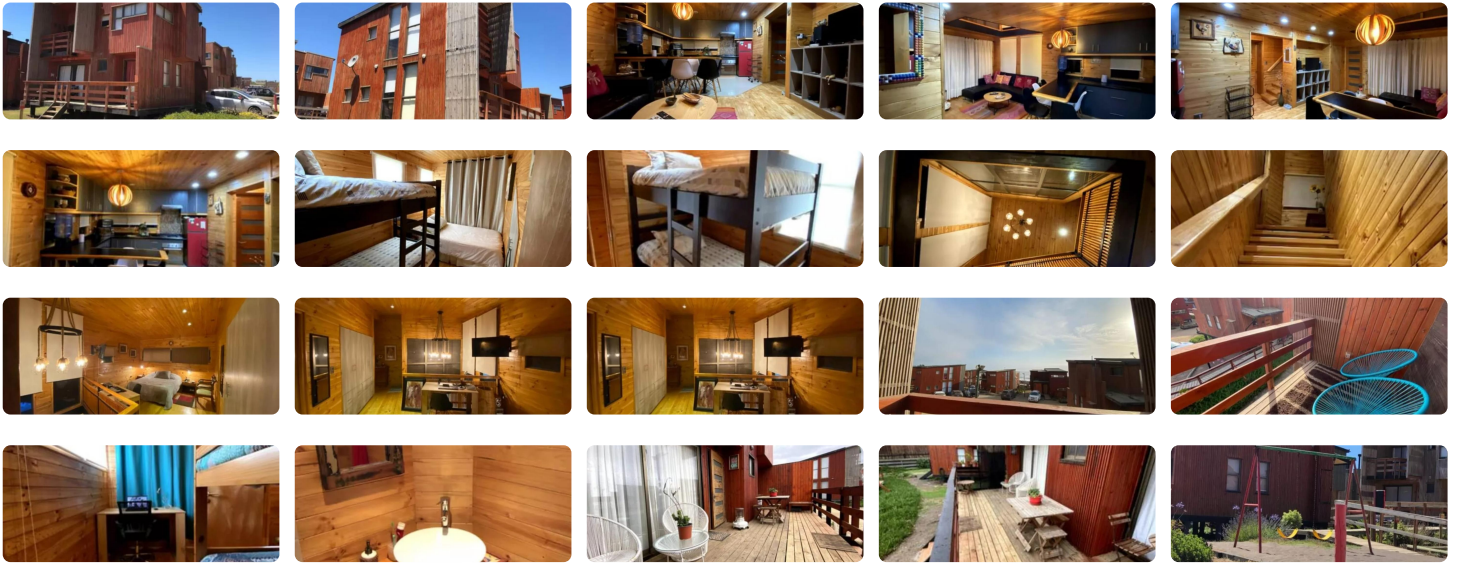

UF 4.500 / \$171.715.500

📍 Pichilemu

🛏️ 3 dormitorios

🛏️ 1 dormitorios en suite

🚿 2 baños

🚗 1 estacionamientos

🏠 90 m² terreno

Casa con estilo moderno, ubicada en exclusivo condominio en Pichilemu, con acceso directo a playa, u control de acceso 24/7. Casa sin deuda se entrega completamente amoblada. Contáctanos

Gastos comunes aproximados: \$120.000

Más características

Orientación: **Poniente**
Pisos: **2**
Año construcción: **2014**

Barrio:
Metro (30 min)
Colegios (30 min)
Supermercado (30 min)
Clínicas (30 min)
Ciclovía (30 min)
Comercio (30 min)

- ✓ Bodega
- ✓ Calefacción Central
- ✓ Luz electrica

- ✓ Piscina
- ✓ Walk-in closet

	Comisaría (30 min) Estación de servicios (30 min) Locomoción colectiva (30 min) Parques (30 min)		
--	-----------------------------------------------------------------------------------------------------------	--	--