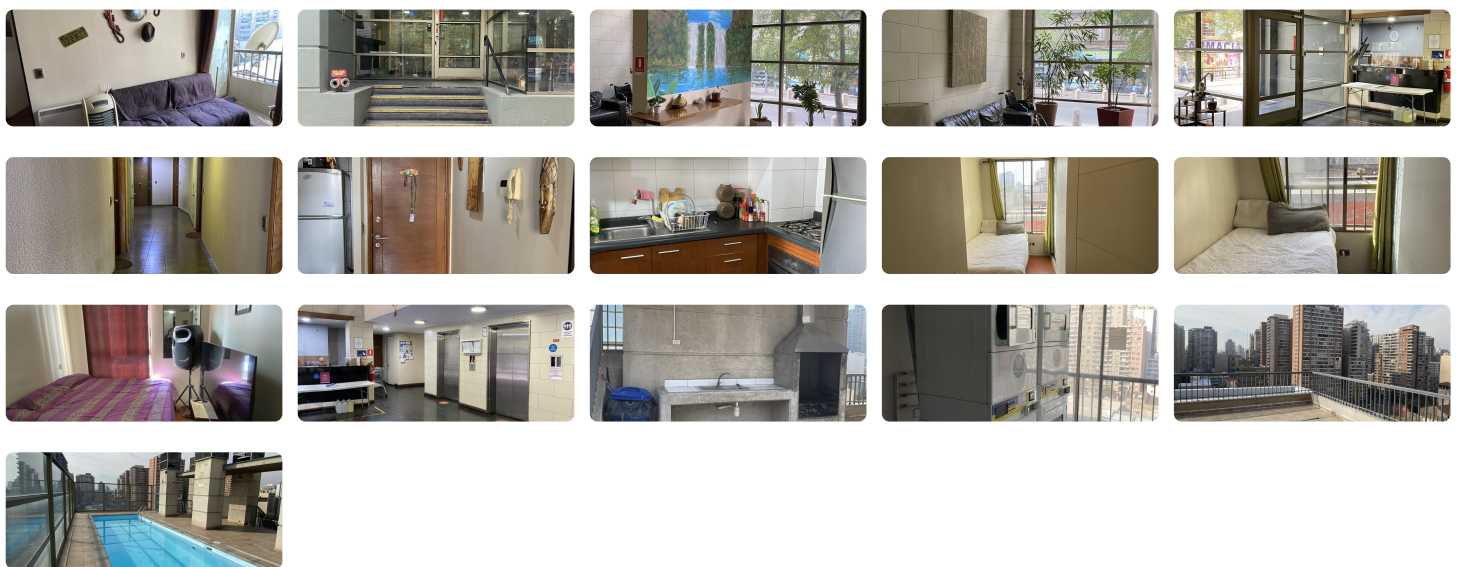

UF 2.693,3 / \$102.000.000

- 📍 Metro Santa Lucía
- 🚗 2 dormitorios
- 🛏 1 dormitorios en suite
- 🚿 2 baños
- 🏠 47 m² construidos

SE VENDE DEPARTAMENTO EN SANTIAGO CENTRO, METRO SANTA LUCÍA.

Departamento ubicado en quinto piso, con vista hacia el jardín, queda a cuatro cuadras del Metro Santa Lucía.