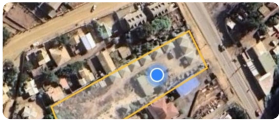

UF 22.444 / \$850.000.000

📍 EL TABITO

🏠 3700 m<sup>2</sup> terreno

Forma del terreno: [Plano](#)

### CABAÑAS Y TERRENO COMERCIAL

SE VENDE, TERRENO 3700 m<sup>2</sup> CON 9 CABAÑAS EQUIPADAS PARA 5 PERSONAS, MAS UNA CASA DE ADMINISTRACION CON 3 HABITACIONES, 2 BAÑOS, LIVING, COMEDOR.

CUENTA CON CIP AMPLIO. COLEGIO, SERVICENTRO, HABITACIONAL, COMERCIAL

VISTA AL MAR, SECTOR TABITO A ORILLA CARRETERA CAMINO COSTERO A PASOS DEL CENTRO CIVICO, EL TABO Y 300 MTS DE LA PLAYA CHEPICA SECTOR 3

Contribuciones aproximadas: \$1