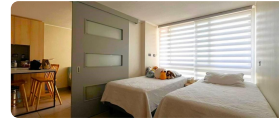

BCF INVESTMENT&PROPERTIES

VENDE

Departamento casi nuevo

pisos 12

Edificio Neus I

Zañartu 1313

Cercano a metro Rodrigo de Araya

Moderno edificio en un sector con crecimiento de plusvalía.

Características: 1 habitación en suite con closet.

1 baño con shower, vanitorio con mueble y extractor

Amplio living salida a terraza con vista a las áreas verdes del edificio.

Cocina amoblada, equipada con encimera, horno empotrado eléctrico, campana.

Closet con espacio para lavadora.

Salas amplias exclusivas para que el vivir allí se convierta en una gran experiencia.

2 quinchos con bar, mesas, sillas.

1 fogón amplio frente a la piscina

1 piscina rodeada de reposeras y áreas verdes.

Un gran gimnasio equipado con máquinas y pesas.

Cowork, sala con estaciones de trabajo con una decoración elegante.

Sala gourmet equipada de manera muy cómoda, sillones, mesas, etc.

sala de juegos.

bicicletteros, estacionamiento de visitas.

Hermoso hall de espera frente a consejería con una decoración muy especial.