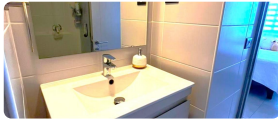

BCF INVESTMENT&PROPERTIES

VENDE

Departamento casi nuevo

pisos 12

Edificio Neus I

Zañartu 1313

Cercano a metro Rodrigo de Araya

Moderno edificio en un sector con crecimiento de plusvalía.

Características: 1 habitación en suite con closet.

1 baño con shower, vanitorio con mueble y extractor

Amplio living salida a terraza con vista a las áreas verdes del edificio.

Cocina amoblada, equipada con encimera, horno empotrado eléctrico, campana.

Closet con espacio para lavadora.

Salas amplias exclusivas para que el vivir allí se convierta en una gran experiencia.

2 quinchos con bar, mesas, sillas.

1 fogón amplio frente a la piscina

1 piscina rodeada de reposeras y áreas verdes.

Un gran gimnasio equipado con máquinas y pesas.

Cowork, sala con estaciones de trabajo con una decoración elegante.

Sala gourmet equipada de manera muy cómoda, sillones, mesas, etc.

sala de juegos.

bicicletteros, estacionamiento de visitas.

Hermoso hall de espera frente a consejería con una decoración muy especial.