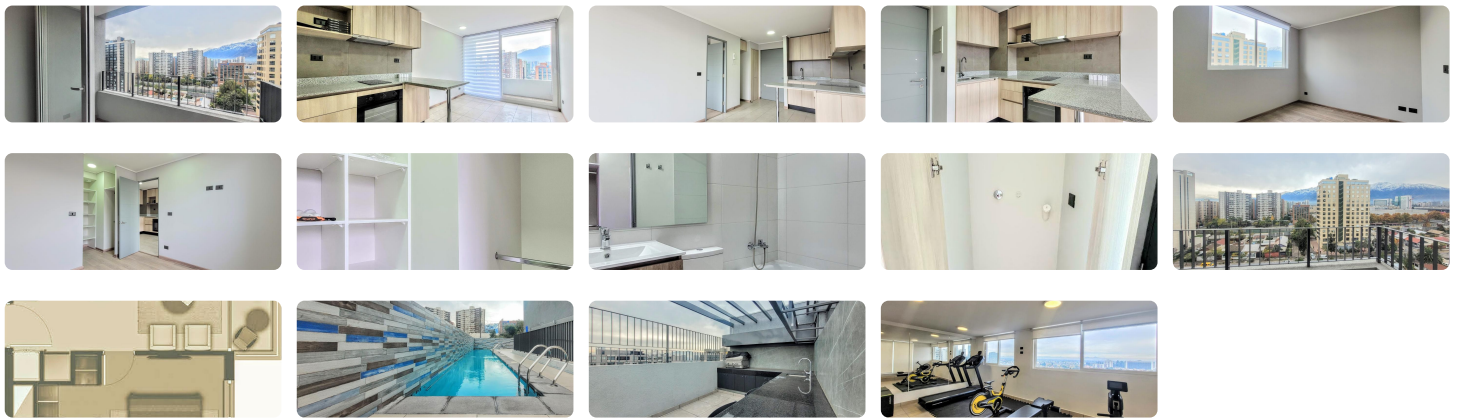

UF 8,4 / \$320.000

📍 Plaza Vespucio / Bellavista de La Florida

🛏️ 1 dormitorios

🛏️ 1 dormitorios en suite

🚿 1 baños

🏠 30 m² construidos

🏠 3 m² terraza

Disponibilidad inmediata

Departamento en piso 11 con vista a la cordillera.

- Living-Comedor.
- Cocina integrada full-electric.
- 1 Dormitorio.
- 1 Baño (en suite).
- Conexión para lavadora.
- Balcón.
- Incluye lámparas y cortinas roller.
- Gastos comunes \$50.000.-
- Opción de incluir bodega (+\$15.000).

Condominio con acceso controlado las 24 hrs. Equipado con gimnasio, lavandería, piscina, quinchos, pet spa y estacionamientos de visitas.

Ubicado en calle tranquila en pleno centro de La Florida. A pasos del Metro Bellavista de La Florida, Mall Plaza Vespucio, supermercados y servicios.

Gastos comunes aproximados: **\$50.000**

Más características

Orientación: **Nororiente**

Año construcción: **2024**

✔ Admite mascotas

✔ Ascensor

✔ Bodega

✔ Gimnasio