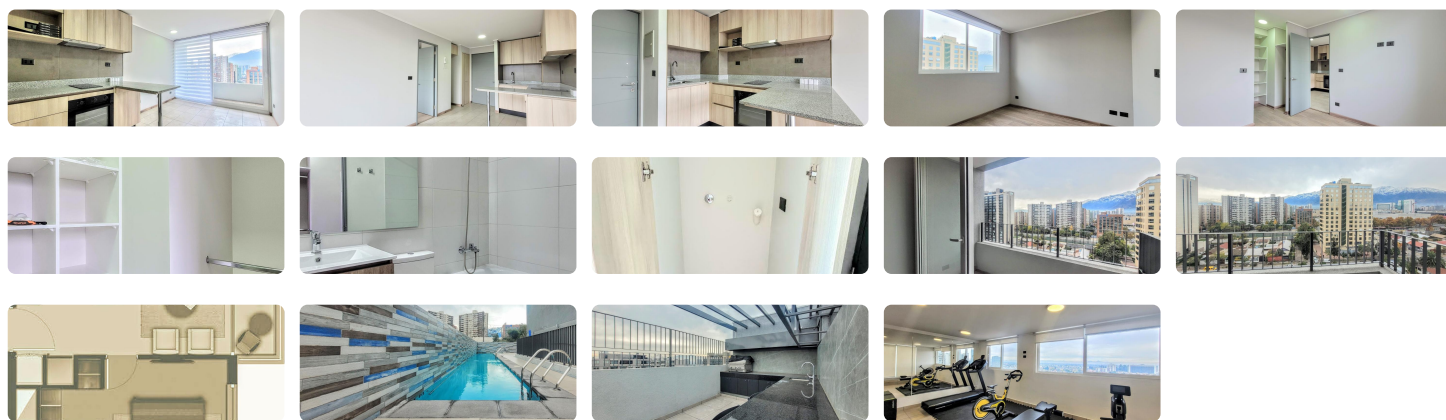

UF 9,2 / \$350.000

📍 Plaza Vespucio / Bellavista de La Florida

🚗 1 dormitorios

🛏 1 dormitorios en suite

🚿 1 baños

🏠 30 m² construidos

🌳 3 m² terraza

Disponibilidad inmediata

Departamento en piso 11 con vista a la cordillera.

- Living-Comedor.
- Cocina integrada full-electric.
- 1 Dormitorio.
- 1 Baño (en suite).
- Conexión para lavadora.
- Balcón.
- Incluye lámparas y cortinas roller.
- Gastos comunes \$50.000.-
- Opción de incluir bodega (+\$10.000).

Condominio con acceso controlado las 24 hrs. Equipado con gimnasio, lavandería, piscina, quinchos, pet spa y estacionamientos de visitas.

Ubicado en calle tranquila en pleno centro de La Florida. A pasos del Metro Bellavista de La Florida, Mall Plaza Vespucio, supermercados y servicios.

Gastos comunes aproximados: **\$50.000**

Más características

Orientación: **Nororiente**

Año construcción: **2024**

✔ Admite mascotas

✔ Ascensor

✔ Bodega

✔ Gimnasio