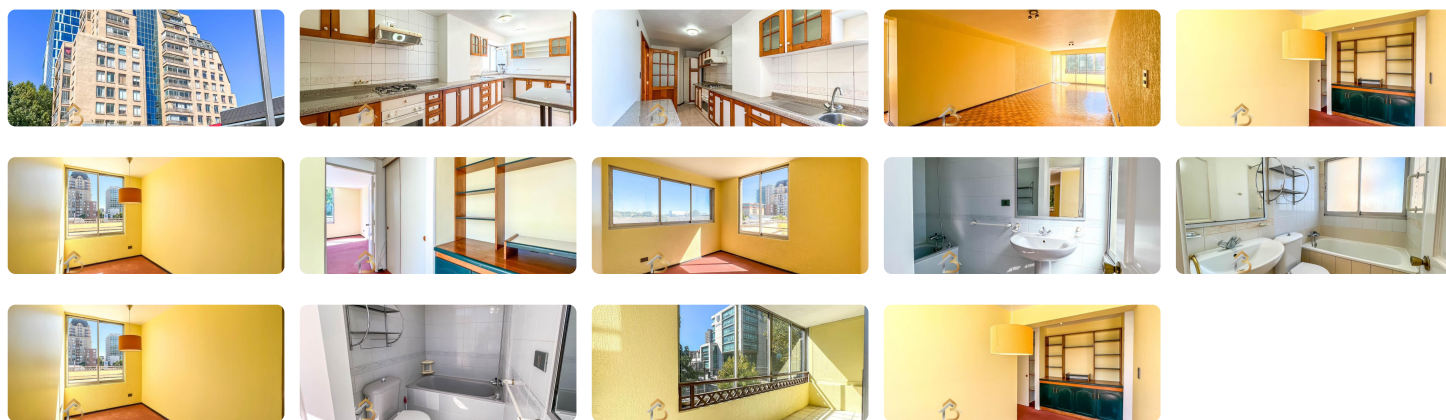

UF 6.500 / \$246.220.000

- 📍 centro de concepción
- 🛏 3 dormitorios
- 🛏 1 dormitorios en suite
- 🚿 2 baños
- 🚗 1 estacionamientos
- 🏠 115 m<sup>2</sup> construidos
- 🌿 60 m<sup>2</sup> terraza

### VENDE

AMPLIO Y CONFORTABLE DEPARTAMENTO EN EL CENTRO DE CONCEPCIÓN

3 dormitorios + 2 baños + estacionamiento + bodega

Sector centro poniente, definido por la intersección de calles Prat y Cochranne, frente a Banco Bice, en la comuna de Concepción.

SUPERFICIE: 115 m<sup>2</sup> aproximados

TERRAZA : 60 m<sup>2</sup> aproximados

BODEGA

ESTACIONAMIENTO

Amplio dormitorio principal

Amplia Cocina amoblada y equipada

Estar-comedor

Logia

2 cómodos dormitorios simples

Baño completo

Hermosa y soleada terraza de 60 m<sup>2</sup> con orientación al norte.

Edificio desarrollado en base a hormigón armado, entre piso de losa de hormigón. Exteriormente cuenta con terminación en pintura sobre estuco.