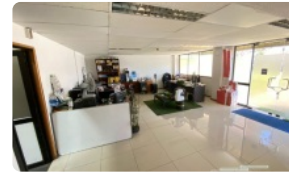

BODEGA EN QUILICURA CON OFICINAS EN COMPLEJO INDUSTRIAL DE ALTA SEGURIDAD

UF 98 / \$3.996.342

📍 PARQUE INDUSTRIAL VESPUCCIO OESTE

🚻 4 baños

🚗 5 estacionamientos

🏠 120 m² construidos

📏 636 m² terreno

BODEGA EN QUILICURA CON OFICINAS EN COMPLEJO INDUSTRIAL DE ALTA SEGURIDAD

Este galpón de acero encuentra construido un complejo destinado a comercio, servicios y bodegas pocos minutos de autopista Vespucio Norte. El complejo cuenta con accesos independientes para vehículos de transporte y de carga: patio de carga de pavimentos reforzados para camiones de gran tonelaje; andenes de carga a 1,20mt.; puertas de acceso a bodegas con acondicionamiento electromecánico y sistema de seguridad; circuitos cerrados de televisión: sensores de humo; paneles divisorios cortafuego para sectorizar zonas de warrants; circuitos eléctricos independientes y mallas de tierra para la operación de equipos de computación.

Bodega cuenta con construcción interior de dos pisos para oficinas de 120 m2 .

Primer piso con gran planta abierta en recepción, 3 baños (uno es con ducha), kitchenette, zona limpia o laboratorio.

Segundo piso con planta abierta, dos privados con mamparas de vidrio, baño y vista hacia la bodega.

Zona Bodega de 516 m2.

Reja separa la zona de oficina. Rampla por acceso a patio de circulación común para carga y descarga de camiones con estacionamiento de vehículos.

Superficie: 636m2= 516m2 de bodega + 120m2 oficina.