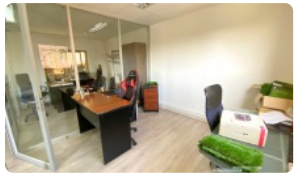

BODEGA EN QUILICURA CON OFICINAS EN COMPLEJO INDUSTRIAL DE ALTA SEGURIDAD

UF 98 / \$3.996.342

📍 PARQUE INDUSTRIAL VESPUCCIO OESTE

🚻 4 baños

🚗 5 estacionamientos

🏠 120 m² construidos

📏 636 m² terreno

BODEGA EN QUILICURA CON OFICINAS EN COMPLEJO INDUSTRIAL DE ALTA SEGURIDAD

Este galpón de acero encuentra construido un complejo destinado a comercio, servicios y bodegas pocos minutos de autopista Vespucio Norte. El complejo cuenta con accesos independientes para vehículos de transporte y de carga: patio de carga de pavimentos reforzados para camiones de gran tonelaje; andenes de carga a 1,20mt.; puertas de acceso a bodegas con acondicionamiento electromecánico y sistema de seguridad; circuitos cerrados de televisión: sensores de humo; paneles divisorios cortafuego para sectorizar zonas de warrants; circuitos eléctricos independientes y mallas de tierra para la operación de equipos de computación.

Bodega cuenta con construcción interior de dos pisos para oficinas de 120 m2 .

Primer piso con gran planta abierta en recepción, 3 baños (uno es con ducha), kitchenette, zona limpia o laboratorio.

Segundo piso con planta abierta, dos privados con mamparas de vidrio, baño y vista hacia la bodega.