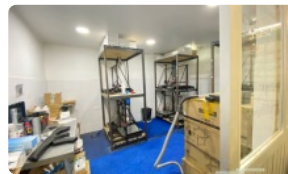

BODEGA EN QUILICURA CON OFICINAS EN COMPLEJO INDUSTRIAL DE ALTA SEGURIDAD

UF 98 / \$3.996.342

📍 PARQUE INDUSTRIAL VESPUCCIO OESTE

🚻 4 baños

🚗 5 estacionamientos

🏠 120 m² construidos

📏 636 m² terreno

BODEGA EN QUILICURA CON OFICINAS EN COMPLEJO INDUSTRIAL DE ALTA SEGURIDAD

Este galpón de acero encuentra construido un complejo destinado a comercio, servicios y bodegas pocos minutos de autopista Vespucio Norte. El complejo cuenta con accesos independientes para vehículos de transporte y de carga: patio de carga de pavimentos reforzados para camiones de gran tonelaje; andenes de carga a 1,20mt.; puertas de acceso a bodegas con acondicionamiento electromecánico y sistema de seguridad; circuitos cerrados de televisión: sensores de humo; paneles divisorios cortafuego para sectorizar zonas de warrants; circuitos eléctricos independientes y mallas de tierra para la operación de equipos de computación.

Bodega cuenta con construcción interior de dos pisos para oficinas de 120 m2 .

Primer piso con gran planta abierta en recepción, 3 baños (uno es con ducha), kitchenette, zona limpia o laboratorio.

Segundo piso con planta abierta, dos privados con mamparas de vidrio, baño y vista hacia la bodega.

Zona Bodega de 516 m2.

Reja separa la zona de oficina. Rampla por acceso a patio de circulación común para carga y descarga de camiones con estacionamiento de vehículos.

Superficie: 636m2= 516m2 de bodega + 120m2 oficina.