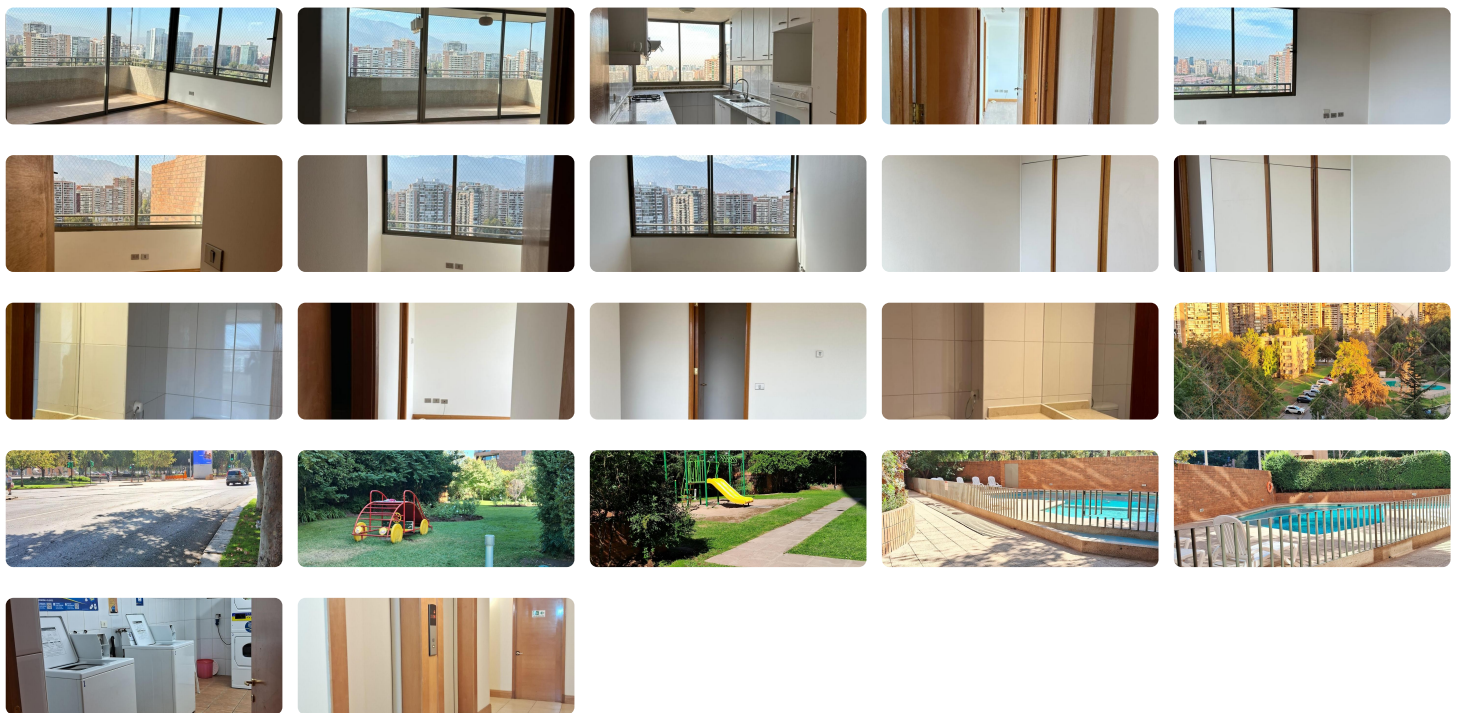

UF 10.800 / \$409.017.600

📍 Parque Arauco Metro Manquehue Escuela Militar

🚗 4 dormitorios

🛏️ 2 dormitorios en suite

🚿 3 baños

🚗 2 estacionamientos

🏠 120 m<sup>2</sup> construidos

🌿 10 m<sup>2</sup> terraza

Hermoso Departamento con vista despejada muy luminoso

Hall de Entrada

Living Comedor con salida a Terraza

Cocina Independiente Horno Eléctrico Encimera a Gas Cubierta Granito

Logia amplio Lavadero

Pasillo Dormitorios

02 amplios dormitorios que comparten un baño vista despejada al Oriente

Dormitorio Principal en Suite con Baño Privado y Walk in Closet vista despejada Oriente

Cuarto dormitorio su entrada es por el hall Puede utilizarse como Escritorio cuenta con un baño completo