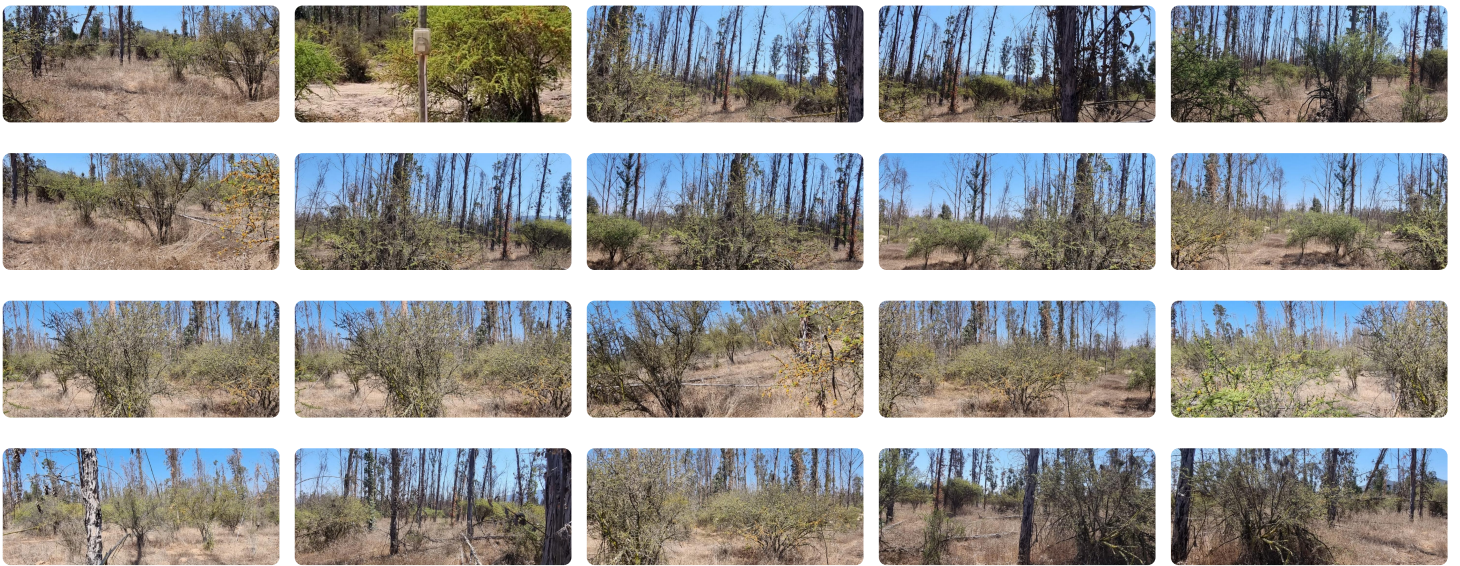

UF 2.500 / \$94.680.000

📍 catapilco

🏠 10000 m² terreno

Forma del terreno: **Plano**

¿Quieres escapar del bullicio de la ciudad? Parcela de 10.000 m² en La Foresta de Zapallar es tu respuesta. Terreno plano, sin construcción, rodeado de árboles nativos y de eucalipto. Acceso controlado y seguridad 24/7. Apto para construir hasta 2 casas y disfrutar de piscinas, canchas de tenis y otros servicios sin costo adicional. ¡Haz realidad tu sueño rural a solo 15 minutos de las playas más hermosas!