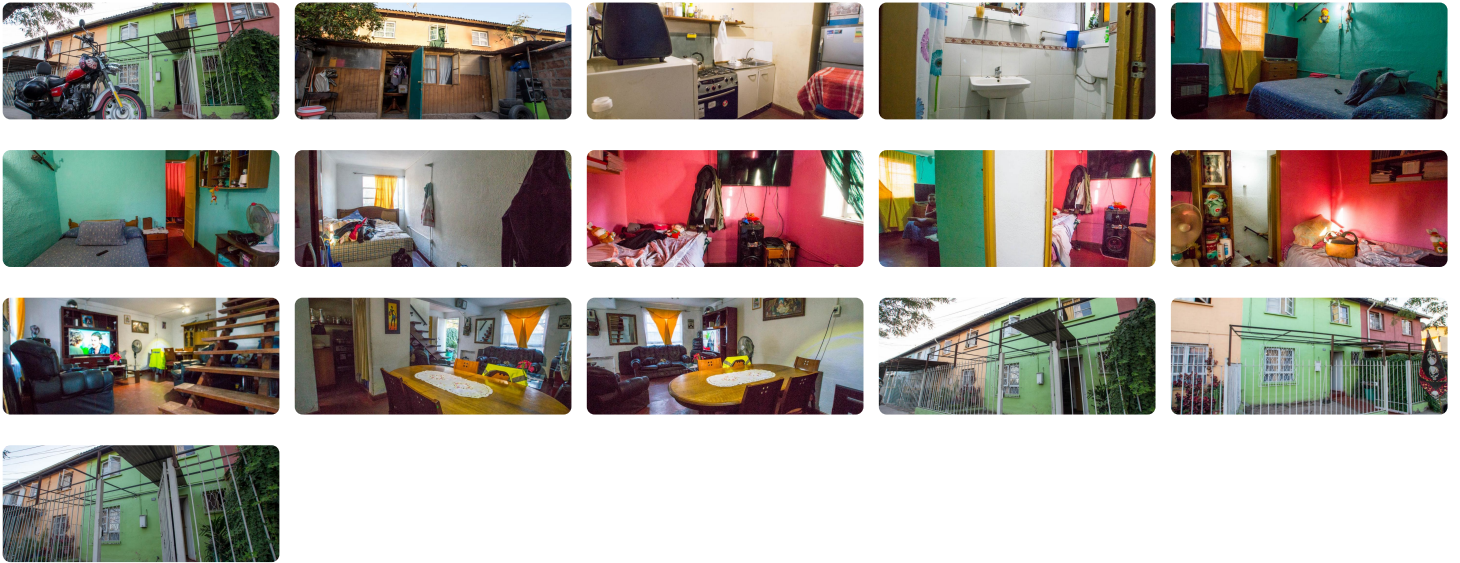

UF 2.045,5 / \$78.000.000

- 📍 Población Lo Valledor
- 🛏 4 dormitorios
- 🛏 0 dormitorios en suite
- 🚿 1 baños
- 🚗 1 estacionamientos
- 🏠 75 m² construidos
- 🌳 135 m² terreno

Se vende casa cuatro dormitorios, un baño, Pasaje Seis Poniente, cerca de Vespucio, metro Cerrillos.

Contribuciones aproximadas: \$12.000

Más características

Orientación: **Norte**
Pisos: **2**
Año construcción: **1970**

Barrio:
Metro (4 min)
Colegios (4 min)
Supermercado (4 min)
Clínicas (4 min)

- ✓ Agua potable
- ✓ Bodega