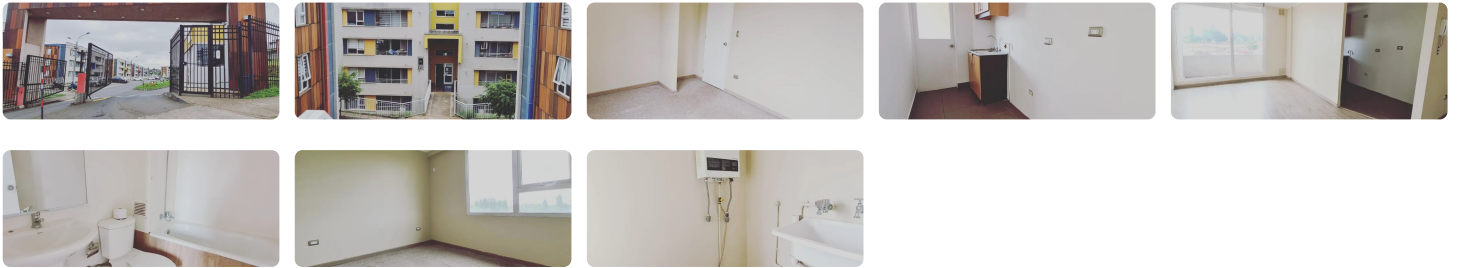

UF 1.700 / \$64.870.300

- 📍 Inacap
- 🚗 2 dormitorios
- 🛏️ 0 dormitorios en suite
- 🚿 1 baños
- 🚗 1 estacionamientos
- 🏠 54 m<sup>2</sup> construidos

Excelente departamento, con acceso controlado, juegos infantiles, cercano a Inacap, Clinica Mayor, Avenida Alemania.  
Posee estacionamiento