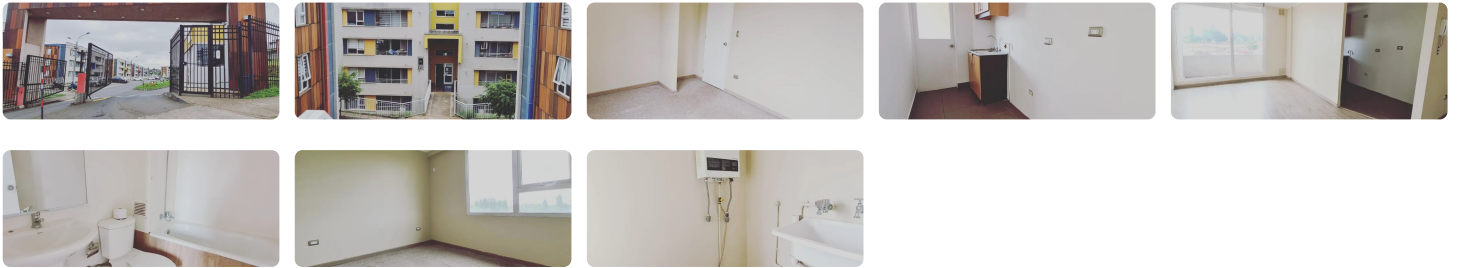

UF 1.700 / \$64.375.600

- 📍 Inacap
- 🚗 2 dormitorios
- 🛏️ 0 dormitorios en suite
- 🚿 1 baños
- 🚗 1 estacionamientos
- 🏠 54 m² construidos

Excelente departamento, con acceso controlado, juegos infantiles, cercano a Inacap, Clinica Mayor, Avenida Alemania.
Posee estacionamiento

Gastos comunes aproximados: \$35.000

Más características

Orientación: **Surponiente**