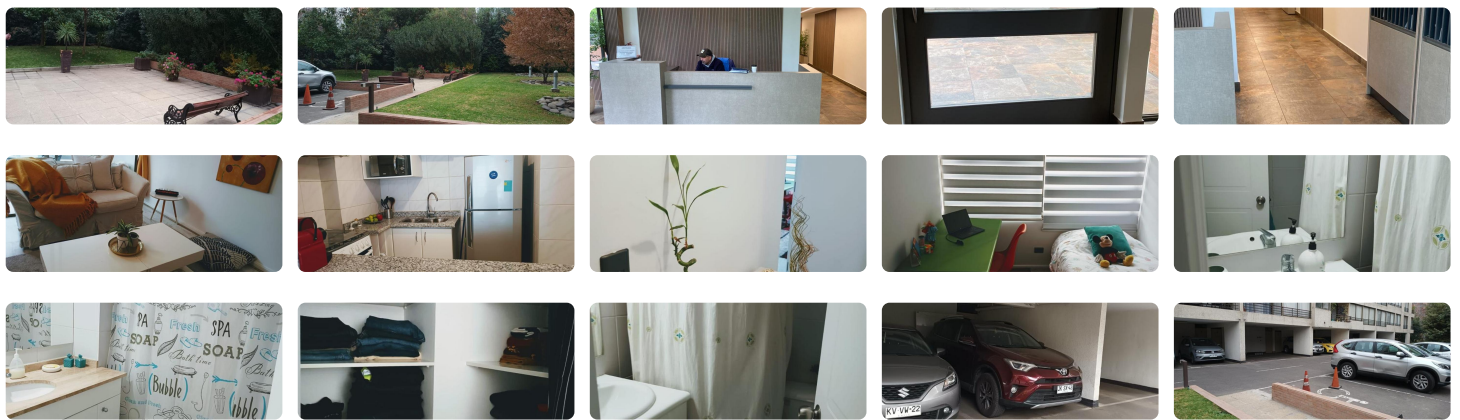

UF 22,4 / \$850.000

📍 BERGEN GOTENBURGO, LAS CONDES

🚗 2 dormitorios

🛏️ 1 dormitorios en suite

🚿 2 baños

🚗 1 estacionamientos

🏠 53 m² construidos

🌿 7 m² terraza

ARRIENDO DEPARTAMENTO EN EXCELENTE ZONA DE LAS CONDES, CERCA DE MANQUEHUE NORTE SECTOR GOTENBURGO
EDIFICIO TIENE 20 AÑOS CONSTRUIDO POR INMOBILIARIA ARMAS CON MUY CUIDADAS AREAS COMUNES VIGILANCIA 24/7.

SU ORIENTACION ES PONIENTE.

CERCANO A COMERCIOS, CENTROS MEDICOS Y LOCOMOCION.

EL DEPARTAMENTO CUENTA CON 2 HABITACIONES, UNO PRINCIPAL CON WALKING CLOSET Y EL OTRO SECUNDARIO CON BUEN TAMAÑO. Y CLOSETS AMPLIOS 2 BAÑOS,
COCINA AMERICANA, AMPLIA TERRAZA DE 7 MTS. EL EDIF CUENTA CON EXCELENTE CONECTIVIDAD, CON GRAN FACILIDAD A AREAS VERDES.

MUY CERCA DE PARQUE ARAUCO 17 MINUTOS CAMINANDO-

CON ESTACIONAMIENTO TECHADO Y BODEGA EN PISO 1.

EL EDIFICIO POSEE ESTACIONAMIENTOS DE VISITANTES.

PRECIO CONVERSABLE.

Gastos comunes aproximados: **\$120.000**