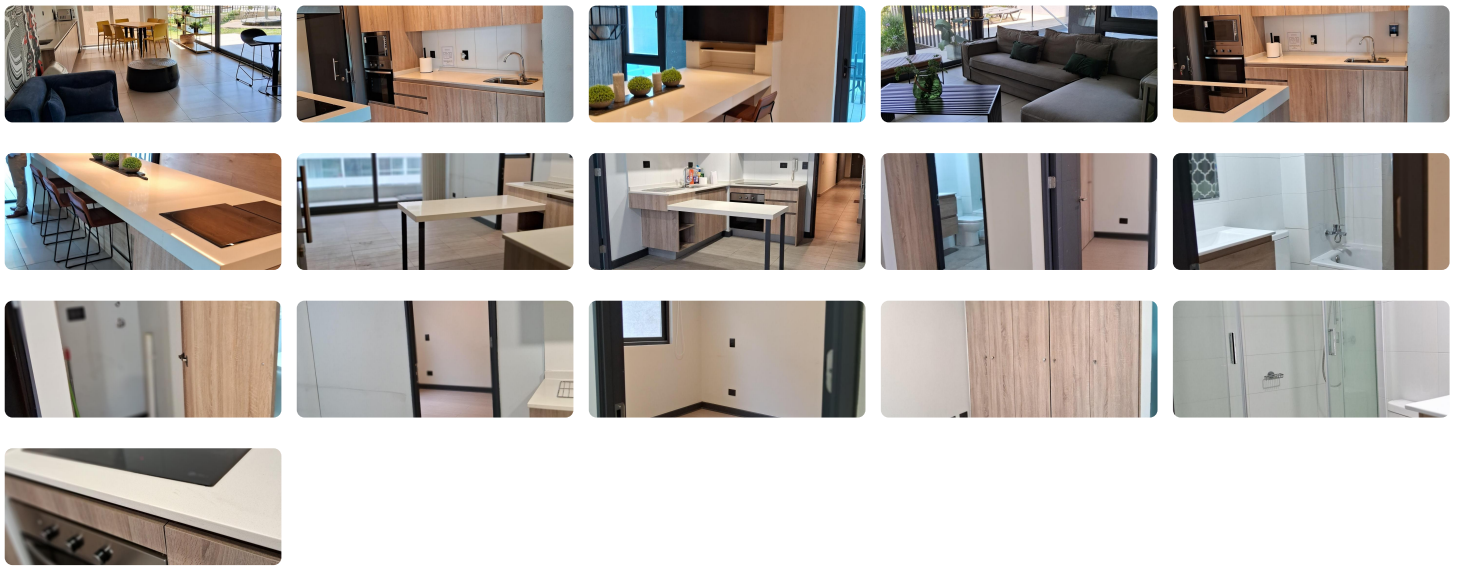

UF 4.300 / \$163.971.900

📍 Metro Quilín

🚗 2 dormitorios

🛏 1 dormitorios en suite

🚿 2 baños

🚗 1 estacionamientos

🏠 70 m<sup>2</sup> construidos

🌿 8 m<sup>2</sup> terraza

Hermoso Departamento en Edificio Moderno a pasos de metro Quilín

Cocina integrada amplia Living Comedor salida Terraza

Conexión Lavadora

02 Dormitorios 02 Baños

Principal en Suite

1 Estacionamiento

Gastos Comunes aprox 80.000

Edificio Equipado

-Preciosa sala Eventos con cocina moderna y amplia

- Piscina Exterior

- Jardín

Gastos comunes aproximados: **\$80.000**

Contribuciones aproximadas: **\$100.000**

- ✓ Admite mascotas
- ✓ Ascensor
- ✓ Calefacción Central
- ✓ Luz electrica

- ✓ Piscina
- ✓ Sala de estar
- ✓ Sala de reuniones
- ✓ Salón de eventos