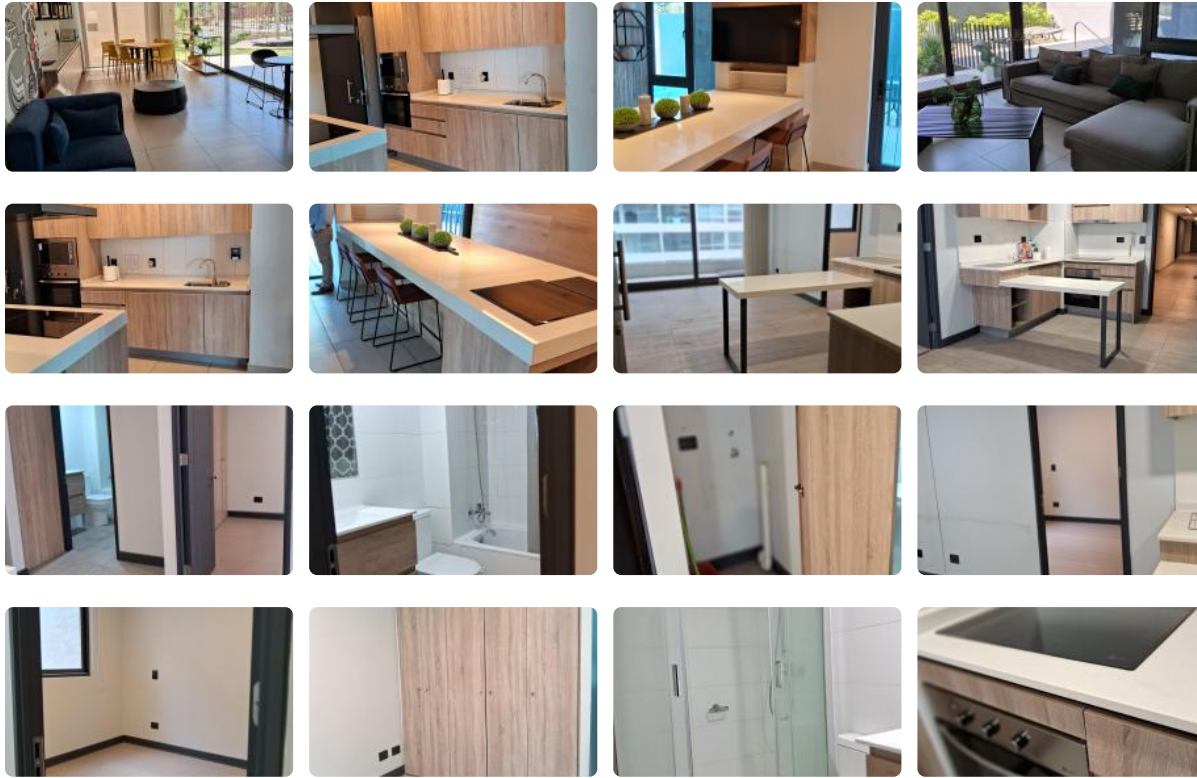

# Arriendo semi nuevo departamento 2 Dormitorios Metro Quilin

UF 12 / \$479.364

📍 Metro Quilin

🛏️ 2 dormitorios

🛏️ 1 dormitorios en suite

🚿 2 baños

🚗 1 estacionamientos

🏠 70 m<sup>2</sup> construidos

🌿 8 m<sup>2</sup> terraza

Hermoso Departamento en Edificio Moderno a pasos de metro Quilín

Cocina integrada amplia Living Comedor salida Terraza

Conexión Lavadora

02 Dormitorios 02 Baños

Principal en Suite

# Arriendo semi nuevo departamento 2 Dormitorios Metro Quilin

Gastos comunes aproximados: \$80.000

Contribuciones aproximadas: \$100.000