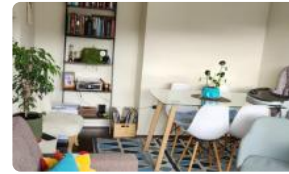

# SE VENDE HERMOSO DEPARTAMENTO EN LA CIUDAD DE QUILPUE.

Se vende cómodo departamento ubicado en Condominio, sector residencial en la ciudad de Quilpué. Distribución: Hall de entrada, Living/comedor con salida al balcón ,2 Dormitorios, con closet y dormitorio principal con Walk- in Closet, Cocina tradicional amoblada y equipada con horno, campana y encimera, 2 Baños completos, orientación Nororientada, superficie total 68 M2 y 65 M2 útiles aproximados. Además, cuenta con estacionamiento y bodega. El Condominio cerrado, cuenta con seguridad y conserjería 24/7, acceso controlado, a tres cuadras de troncal urbano, sector Condell sur, ubicación privilegiada al encontrarse a 5 minutos de próxima estación de metro valencia y de supermercado Santa Isabel. Cuenta además con piscina, quincho, sala multiuso y generador eléctrico para espacios comunes y ascensores. Excelente opción de compra para vivir o invertir, solicita una visita presencial y conoce las ventajas de vivir en un lugar tranquilo y con excelente conectividad.