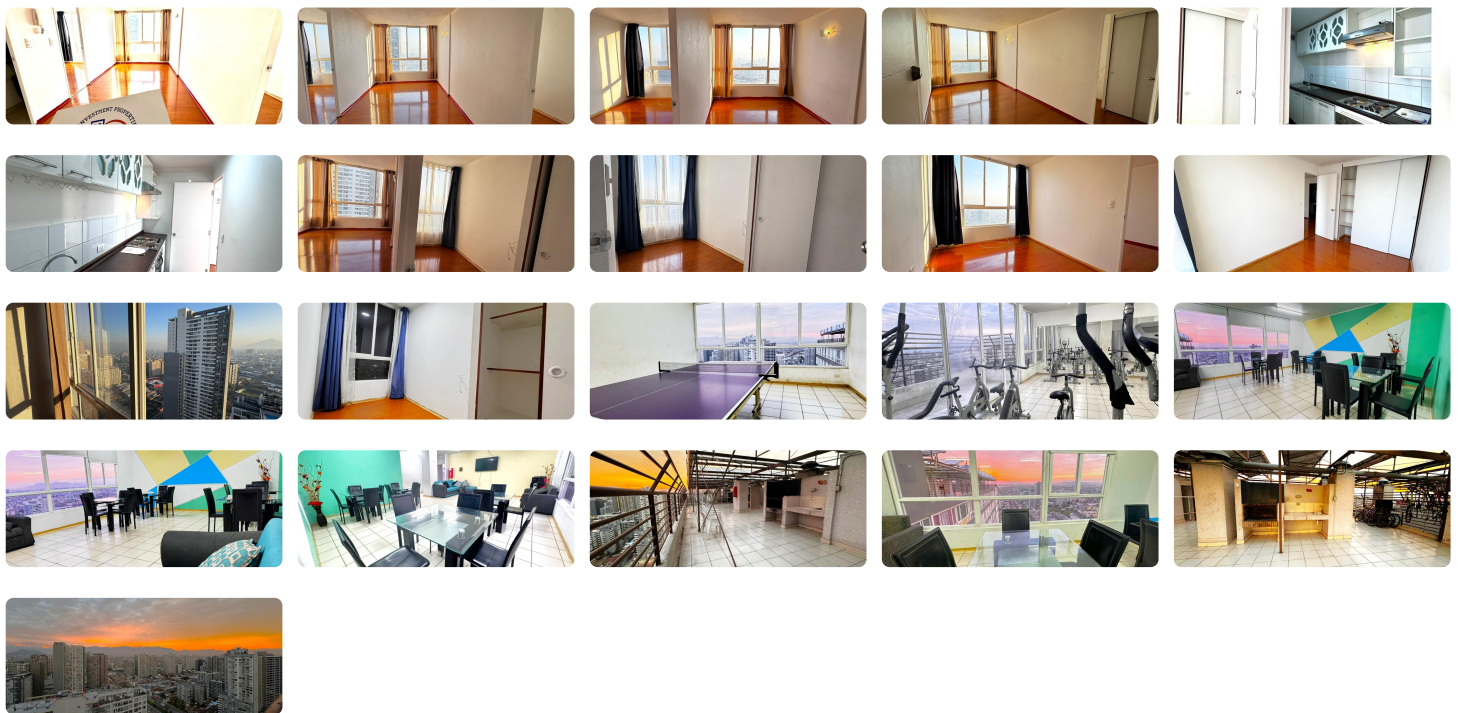

BCF Investment&Properties

Oportunidad de Inversión en un Departamento completamente remodelado

Edificio: Central Alameda

Dirección: Conde Maule N°4364, Comuna Estación central

el edificio se ubica en una zona estratégica y concurrida en la comuna de estación central, entre las calles Avenida Libertador Bernardo O Higgins y calle Obispo Umaña, en pleno centro de estación central, a tres cuadras de metro San Alberto Hurtado.

El departamento ubicado en piso 28, entrega una vista panorámica de Santiago, orientación poniente.

Áreas comunes: 3 amplios, ascensores, 2 quinchos con vista panorámica en piso 31, bicicleros, amplio gimnasio con hermosa vista, sala gourmet o de eventos equipado con cómodos sillones, juegos de mesas para adultos y niños, espacio de cocina, refrigerador, lavandería.

Departamento: 2 dormitorios cada uno con closet, amplio living y comedor.

Todo en piso flotante nuevo.

Baño completo con ducha, termoeléctrico, extractor y vanitorio.