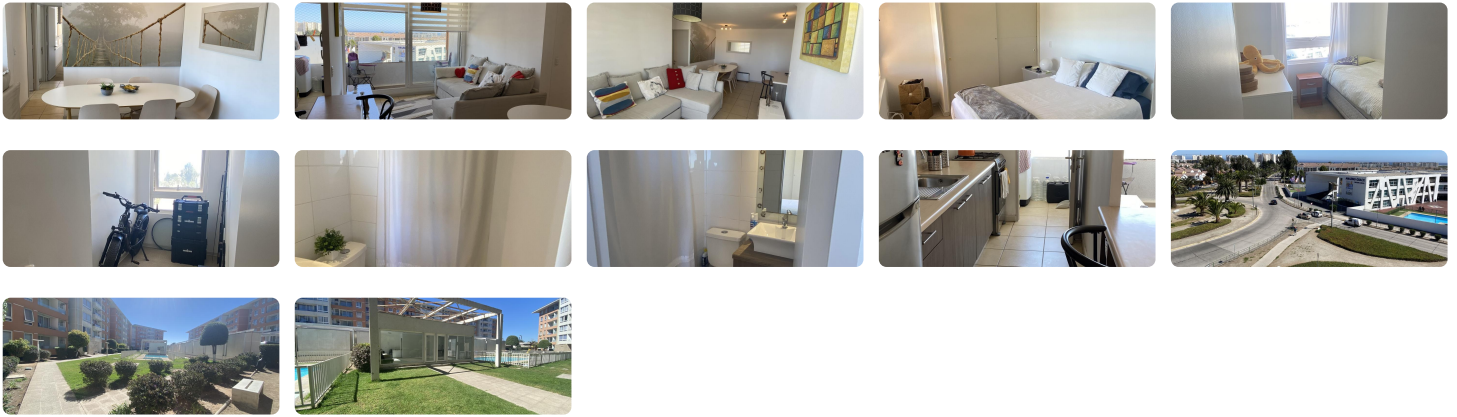

UF 3.300 / \$124.047.000

- 📍 Puertas del mar
- 🛏 3 dormitorios
- 🛏 1 dormitorios en suite
- 🚿 2 baños
- 🚗 1 estacionamientos
- 🏠 65 m<sup>2</sup> construidos

Hermoso departamento en La Serena, muy central, en Puertas del Mar, La Serena, la mejor orientación, recibe sol la mayor parte del día.

El condominio ofrece acceso controlado, piscina, sala multiuso y áreas de juegos infantiles para tu comodidad y entretenimiento. ¡Es la inversión perfecta gracias a su ubicación privilegiada cerca de universidades y colegios! ¡No dejes pasar esta oportunidad única! Los gastos comunes son aproximadamente \$80.000 pesos, lo que garantiza un buen mantenimiento de las áreas comunes. ¡No pierdas la oportunidad de vivir en este acogedor lugar!

- ✓ Piscina
- ✓ Quincho
- ✓ Salón de eventos

	Locomoción colectiva (2 min) Parques (5 min)		
--	---	--	--