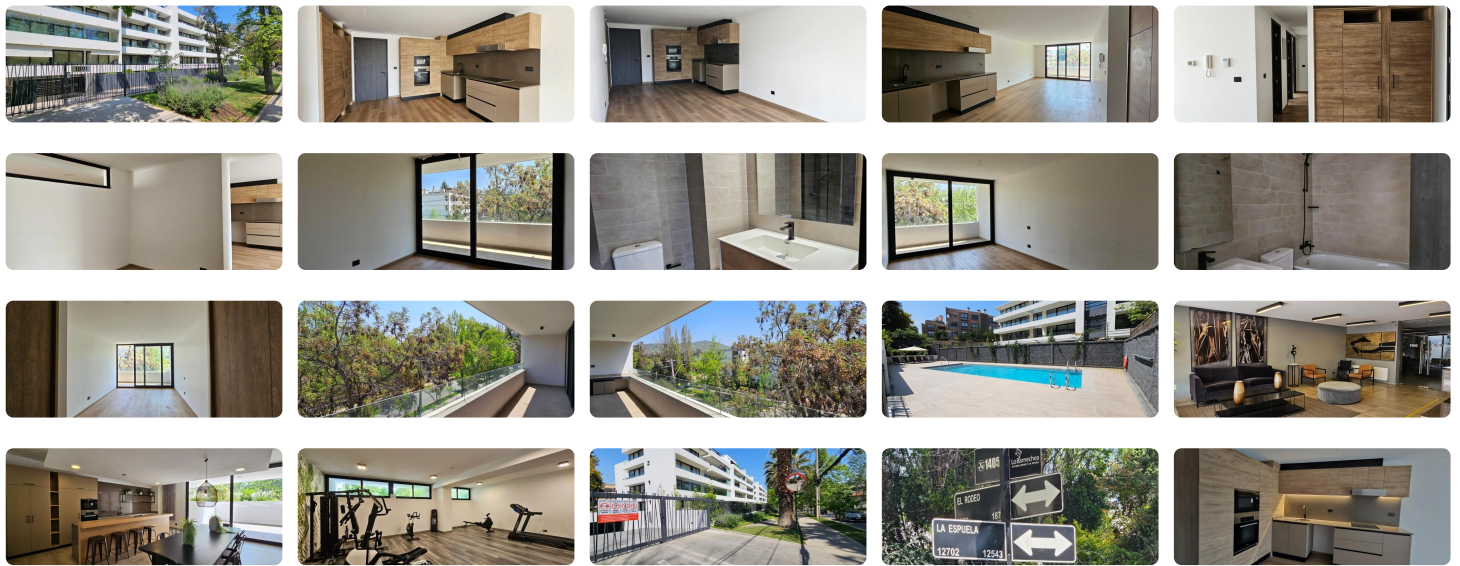

UF 10.567 / \$397.255.798

📍 LA DEHESA

🛏️ 2 dormitorios

🛏️ 1 dormitorios en suite

🚿 2 baños

🚗 1 estacionamientos

🏠 107 m<sup>2</sup> construidos

🌿 17 m<sup>2</sup> terraza

100% Financiamiento depto 2d 2b El Rodeo 1891 La Dehesa.

Financiamos hasta un 100% previa evaluación crediticia. Inmueble recuperado por institución financiera, amplio departamento ubicado en la Dehesa, calle El Rodeo 1891, depto 305, Lo Barnechea. La comunidad cuenta con accesos controlados, estacionamiento de visitas, piscina, salón gourmet, gimnasio, sala de yoga, juegos infantiles bicicletero, quinchos y áreas verdes.

**Precio Venta UF 10.567**

105 mts totales

87 mts útiles

orientación poniente

Piso 3

living comedor  
cocina integrada  
sala de estar  
2 dormitorios  
Walk in closet  
2 baños  
terraza de 17 m2.  
1 estacionamiento  
1 bodega  
Sbif 19018A

- ✓ Luz electrica
- ✓ Piscina
- ✓ Quincho
- ✓ Salón de eventos
- ✓ Salón de niños
- ✓ Walk-in closet