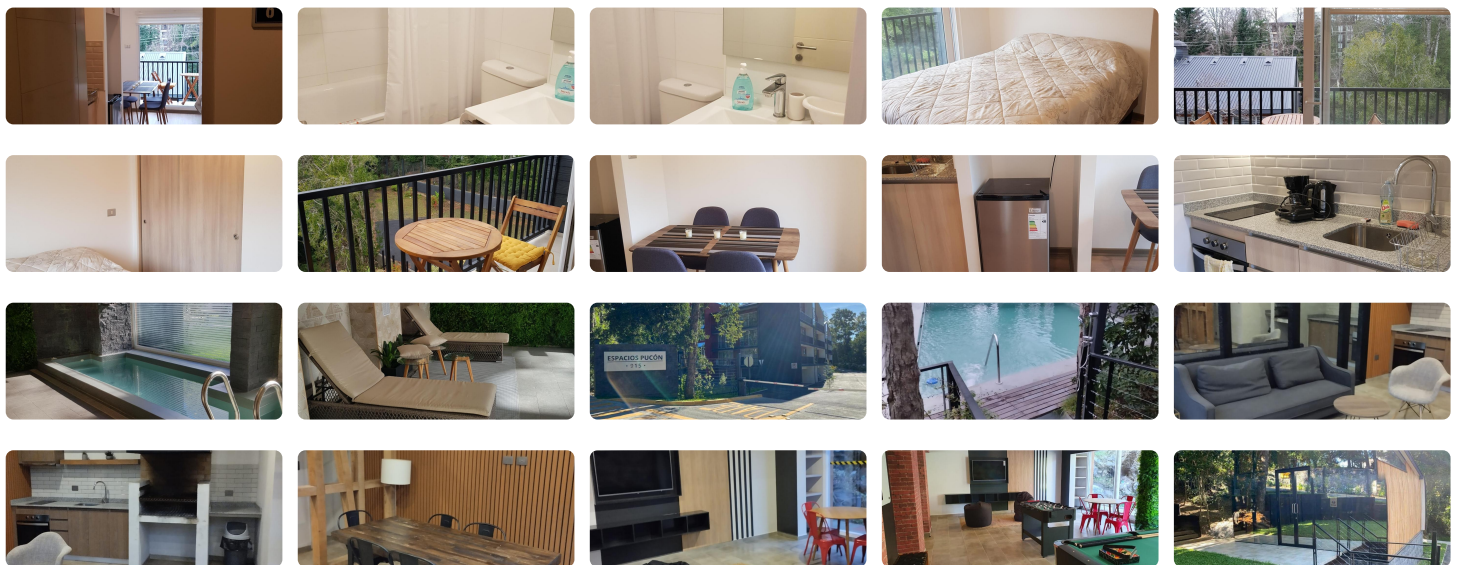

UF 6,6 / \$250.000

📍 CONDOMINIO ESPACIOS PUCÓN

🛏️ 1 dormitorios

🛏️ 1 dormitorios en suite

🚿 1 baños

🚗 1 estacionamientos

🏠 27 m² construidos

🌿 3 m² terraza

ARRIENDA ACOGEDOR Y CÓMODO **ESTUDIO** EMPLAZADO EN UN SEXTO PISO, AMOBLADO LLEGAR Y HABITAR, RODEADO DE NATURALEZA, CONFORTABLES ÁREAS COMUNES, EXCELENTES VISTAS, PISCINA AL AIRE LIBRE Y TEMPERADA, AMPLIO QUINCHO, ESTACIONAMIENTO PROPIO, CERCANO A CENTRO DE ESQUÍ, A MINUTOS DE TODOS LOS ATRACTIVOS QUE OFRECE PUCÓN.

- **ESTUDIO de 26 m2 (Se Arrienda Amoblado).**
- **Cocina Integrada, Encimera, Horno y Termo Eléctrico.**
- **Terraza**
- **Estacionamiento propio N° 59.**
- **Áreas comunes cuentan con:**
- **Gran Quincho o Espacio Gourmet.**
- **Amplia Piscina exterior de temporada.**
- **Recinto con Piscina temperada.**
- **Portería con Acceso Controlado las 24 horas.**
- **Dirección:** Cam. Al Volcán 915, Pucón, Araucanía
- **Condiciones:** Mes de Garantía, Mes de Arriendo y Comisión Corredora 50% Primer Mes.

- ✓ Admite mascotas
- ✓ Agua potable
- ✓ Amoblado
- ✓ Juegos Infantiles
- ✓ Lavandería

- ✓ Luz electrica
- ✓ Piscina
- ✓ Piscina temperada
- ✓ Quincho
- ✓ Salón de eventos