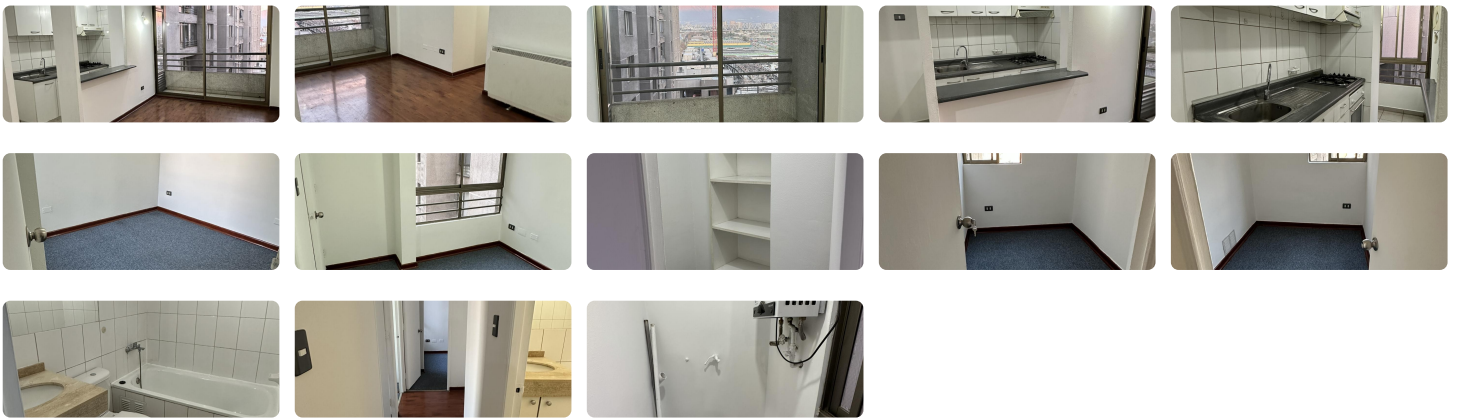

UF 8,7 / \$330.000

📍 Metro Franklin

🚗 3 dormitorios

🚿 1 baños

🏠 45 m<sup>2</sup> construidos

### PLACER / SAN DIEGO

En arriendo lindo y cómodo departamento, ubicado en la comuna de Santiago, a pasos del metro Franklin.

Sus principales características son:

- Tres dormitorios con closet incluido.
- Un baño completo.
- Living comedor con salida a terraza vista oriente
- Cocina americana amoblada y equipada con campana y encimera a gas.
- Orientación oriente, piso 12.
- Conexión a lavadora.

Edificio cuenta con:

- Quinchos panorámicos
- Zona de juegos
- Piscina
- Gimnasio
- Lavandería
- Estacionamiento de visitas

- Consejería 24/7

### Más características

Orientación: **Oriente**

✓ Ascensor

✓ Lavandería

✓ Luz electrica

✓ Piscina

✓ Quincho

✓ Salón de eventos