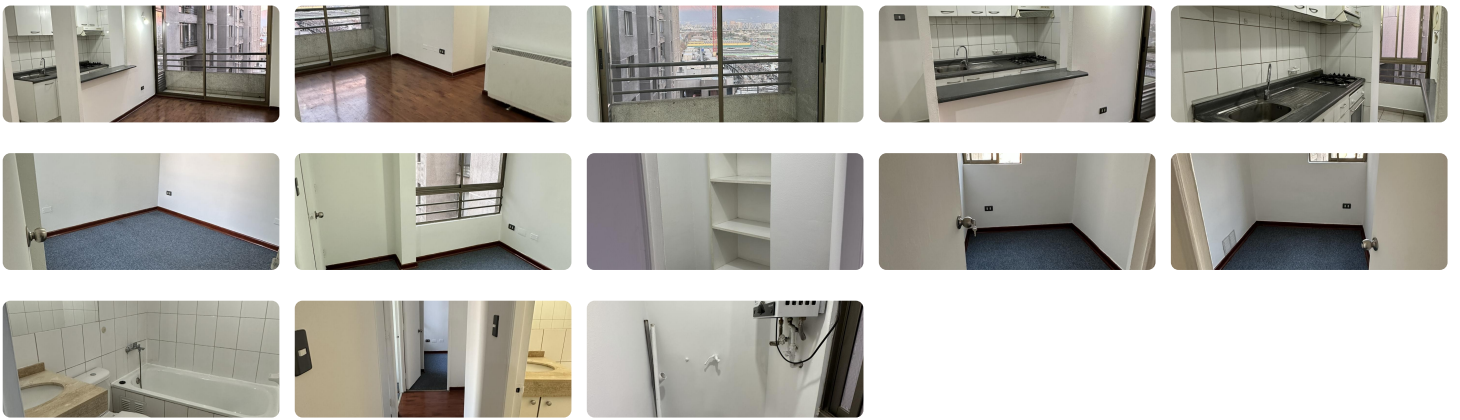

UF 8,6 / \$330.000

📍 Metro Franklin

🚗 3 dormitorios

🚿 1 baños

🏠 45 m<sup>2</sup> construidos

### PLACER / SAN DIEGO

En arriendo lindo y cómodo departamento, ubicado en la comuna de Santiago, a pasos del metro Franklin.

Sus principales características son:

- Tres dormitorios con closet incluido.
- Un baño completo.
- Living comedor con salida a terraza vista oriente
- Cocina americana amoblada y equipada con campana y encimera a gas.
- Orientación oriente, piso 12.
- Conexión a lavadora.

Edificio cuenta con:

- Quinchos panorámicos
- Zona de juegos
- Piscina
- Gimnasio
- Lavandería
- Estacionamiento de visitas

- Consejería 24/7

### Más características

Orientación: **Oriente**

✓ Ascensor

✓ Lavandería

✓ Luz electrica

✓ Piscina

✓ Quincho

✓ Salón de eventos