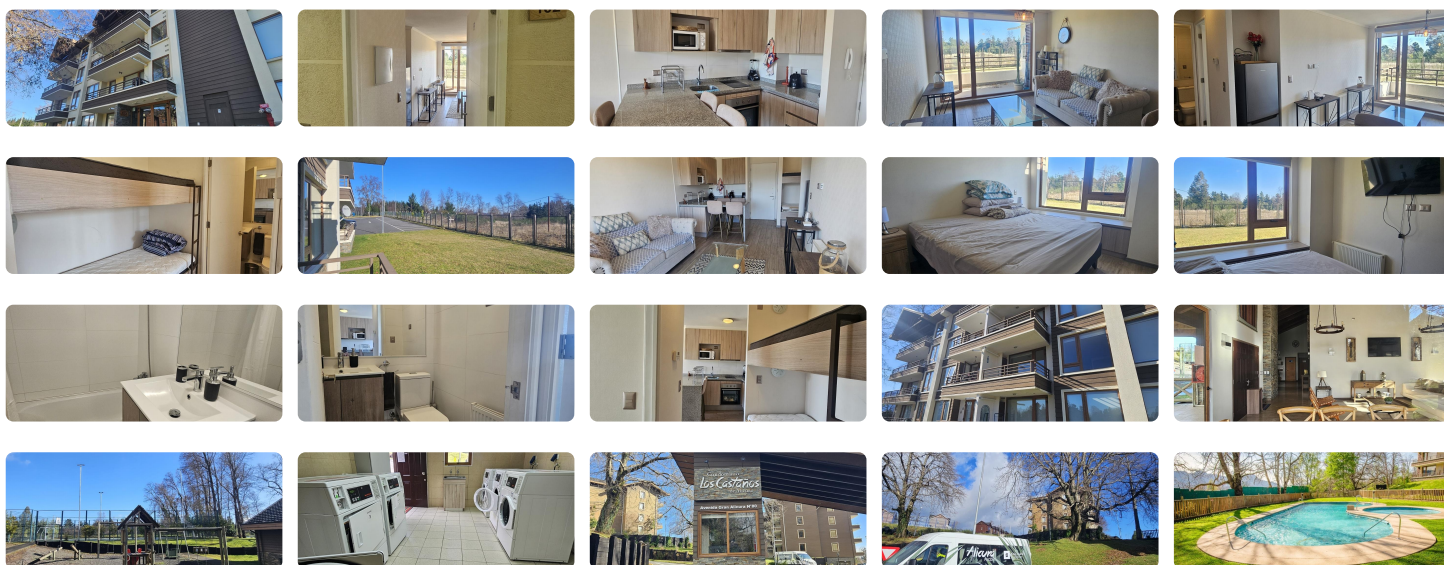

UF 11,4 / \$430.000

📍 CONDOMINIO LOS CASTAÑOS DE ALICURA

🚗 1 dormitorios

🛏️ 0 dormitorios en suite

🚿 1 baños

🚗 1 estacionamientos

🏠 39 m<sup>2</sup> construidos

🌿 4 m<sup>2</sup> terraza

SE ARRIENDA ACOGEDOR, CÓMODO, AMPLIO E ILUMINADO DEPARTAMENTO DE 1 DORMITORIO, 1 BAÑO, CON LITERA NÁUTICA, FULL **AMOBLAGADO**, EMPLAZADO EN UN PRIMER PISO, EN EDIFICIO DE 4 PISOS CON ASCENSOR, ORIENTACIÓN NORPONIENTE MUY SOLEADO EN INVIERNO, TERMINACIONES CON ALTOS ESTÁNDARES DE CALIDAD Y DISEÑO, RODEADO DE NATURALEZA, ENTORNO ÚNICO, CERCANO A CENTRO DE ESQUÍ, A MINUTOS DE TODOS LOS ATRACTIVOS QUE OFRECE PUCÓN.

#### DESCRIPCIÓN DE LA PROPIEDAD:

- **Departamento de 1 Dormitorio y 1 Baño con Litera Náutica**
- **Superficie de 39 m2 Totales (Útil 35 m2)**
- **Cocina Americana Concepto Abierto**
- **Equipada con Encimera, Horno y Campana Eléctrica**
- **Amplia Habitación Principal**
- **Litera Náutica con 2 camas**
- **Terraza con Excelente Vista Despejada**
- **Estacionamiento de superficie N° 209**

CARACTERÍSTICAS DEL CONDOMINIO:

- Cómodas Áreas comunes
- Gran Quincho Equipado y Salón Gourmet
- Sala de Juegos Electrónicos y Gimnasio
- Amplia Piscina
- Multicancha
- Lavandería Full Equipada
- Portería con Acceso Controlado 24/7
- Bicicletero en el -1
- Minibús de Acercamiento a Pucón