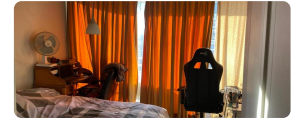

Se vende exclusivo Depto en la comuna de Providencia en calle sin salida, muy residencial y tranquila con un entorno y alrededores muy lindos

Se encuentra en pleno corazón de la comuna

Edificio muy tranquilo y bien mantenido

Cuenta con 2 dormitorios, 2 baños, cocina independiente, logia y una terraza muy grande que bordea todo el Depto con una maravillosa vista al entorno

Tiene estacionamiento y bodega

Edificio con excelente conectividad, a pasos de calles como Pedro de Valdivia, Lyon, Av Nueva Providencia. Muy cercano a Metro Pedro de Valdivia