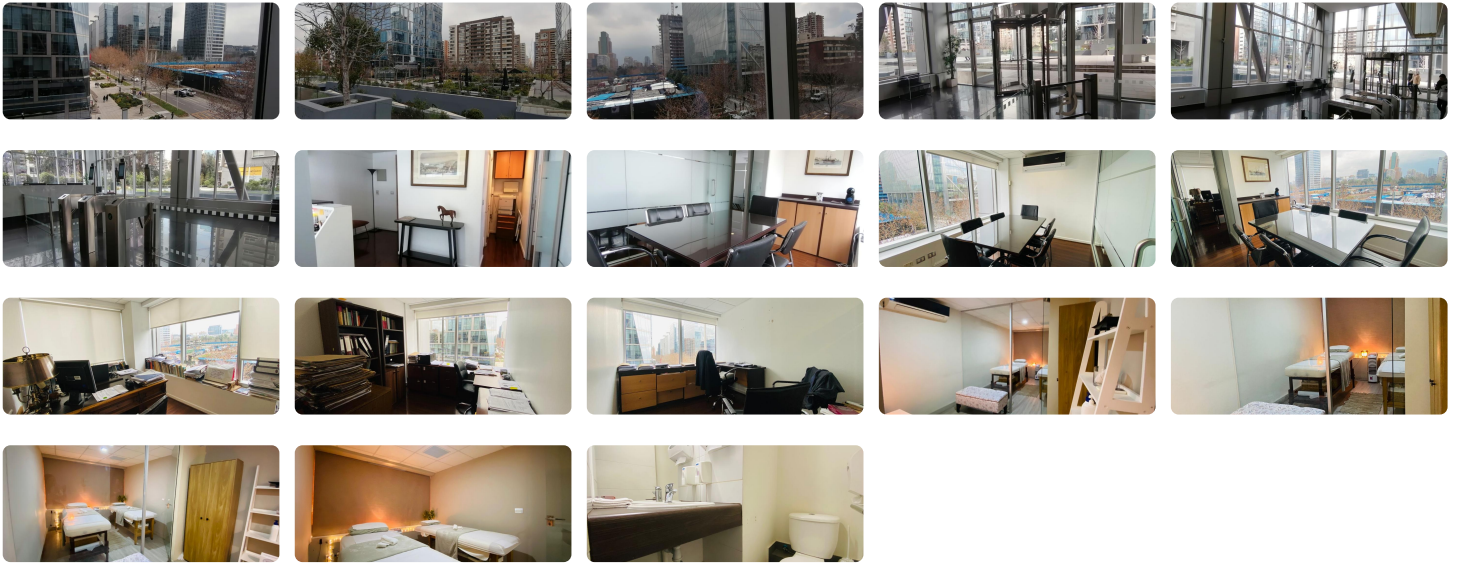

UF 7.250 / \$276.464.250

- 📍 Metro Manquehue
- 🚿 2 baños
- 🚗 2 estacionamientos

Gran oportunidad de inversión o para instalar tu propio negocio, venta de oficinas en sector Cerro el Plomo, a pasos del metro Manquehue de tres (2 baños) y un privado (1baño)  
Precio UF 7250 y UF 2250 respectivamente, ambas con lindas vistas hacia el barrio financiero, estacionamiento y bodega.  
Este edificio moderno y con un alto estándar de seguridad 24 horas, además cuenta con parking valet, comercios, bancos y parque Araucano.  
Ven a conocerlas y elegir la tuya.

### Más características

Orientación: <b>Oriente</b> Año construcción: <b>2105</b>	Barrio: Metro (5 min)	✓ Agua potable	✓ Bodega
--	--------------------------	----------------	----------

Colegios (5 min)  
Supermercado (5 min)  
Clínicas (5 min)  
Ciclovía (1 min)  
Comercio (5 min)  
Comisaría (5 min)  
Estación de servicios (5 min)  
Locomoción colectiva (5 min)  
Parques (5 min)