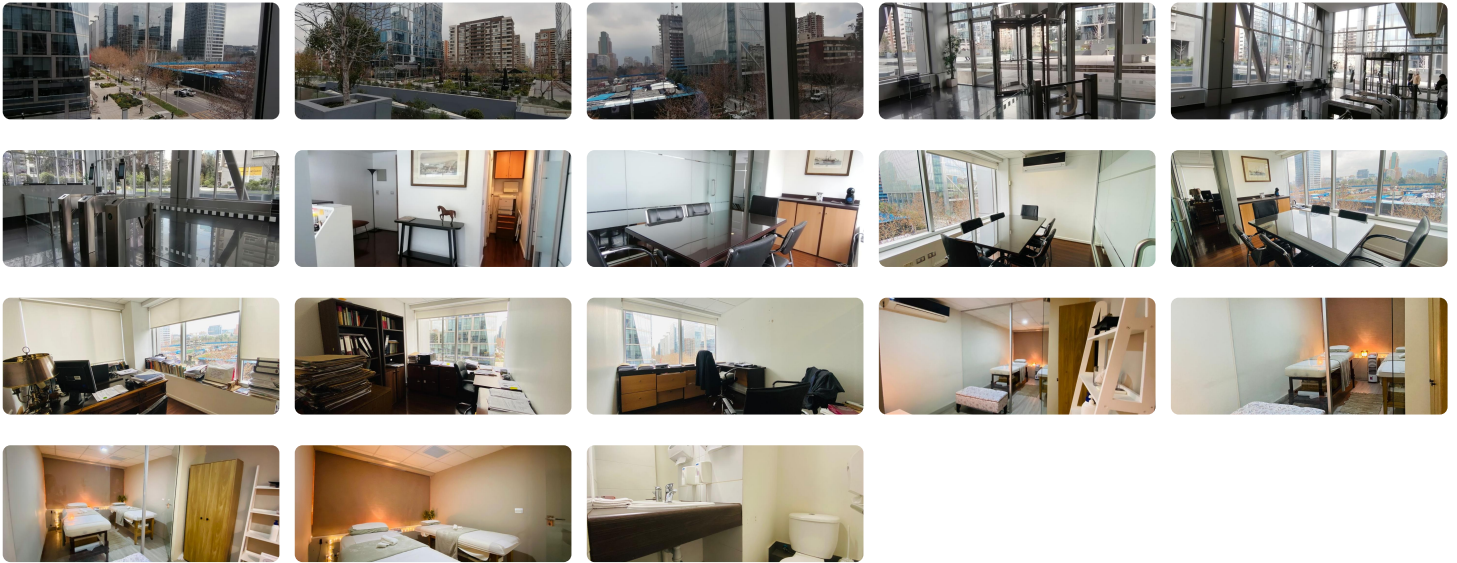

UF 7.250 / \$274.572.000

- 📍 Metro Manquehue
- 🚿 2 baños
- 🚗 2 estacionamientos

Gran oportunidad de inversión o para instalar tu propio negocio, venta de oficinas en sector Cerro el Plomo, a pasos del metro Manquehue de tres (2 baños) y un privado (1baño)

Precio UF 7250 y UF 2250 respectivamente, ambas con lindas vistas hacia el barrio financiero, estacionamiento y bodega.

Este edificio moderno y con un alto estándar de seguridad 24 horas, además cuenta con parking valet, comercios, bancos y parque Araucano.

Ven a conocerlas y elegir la tuya.

Gastos comunes aproximados: **\$132.000**

Contribuciones aproximadas: **\$75.000**

Más características

Orientación: **Oriente**
Año construcción: **2105**

Barrio:
Metro (5 min)