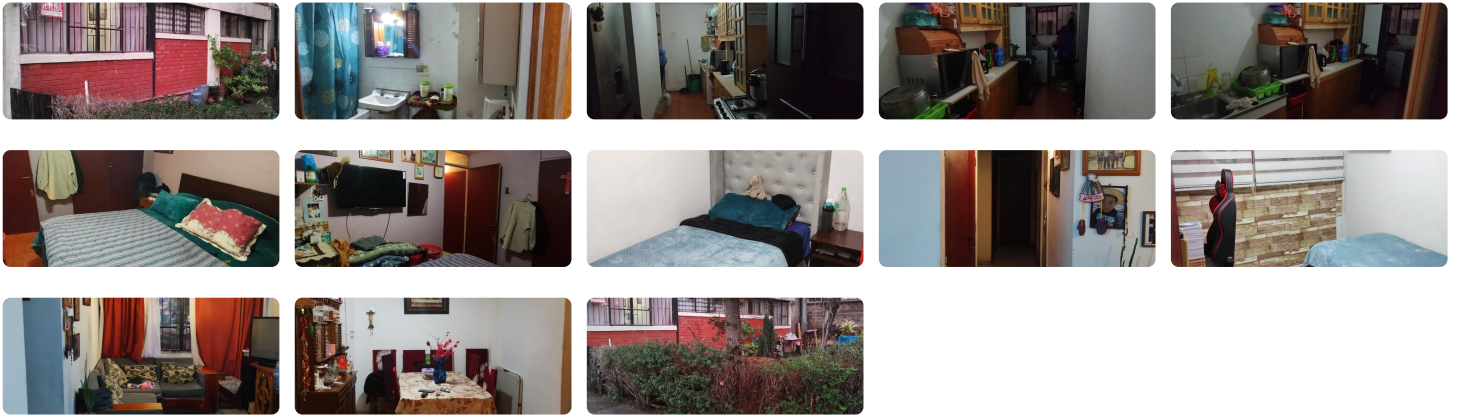

UF 2.148,2 / \$82.000.000

📍 Población Nonato Coo

🛏 3 dormitorios

🚿 1 baños

🚗 1 estacionamientos

🏠 67 m² construidos

Departamento en primer piso, en block de 4 pisos, en la Población Nonato Coo, de la comuna de Puente Alto, a 5 minutos aproximados al centro de la comuna, Metro Plaza Puente Alto y Las Mercedes, con conexión al autopista acceso sur por Domingo Tocornal, cercana a Supermercados, Centros Médicos, Consultorios, Ferias Libres y todo tipo de comercio, a pasos de la locomoción colectiva. los block de edificios se encuentran con cierre tipo condominio por lo que comparten áreas verdes y estacionamiento y tiene las siguientes características especiales: Living Comedor en un ambiente, amplia cocina aislada, con calefont y conexión a lavadora, un baño completo, 3 amplios dormitorios, con excelente iluminación de luz natural, 67 mts. aproximados. Considerar 2% del servicio de corretaje. **VALOR CONVERSABLE.**

Más características

Barrio:

Metro (10 min)
 Colegios (10 min)
 Supermercado (10 min)
 Clínicas (20 min)
 Comercio (10 min)
 Comisaría (15 min)
 Estación de servicios (5 min)
 Locomoción colectiva (3 min)