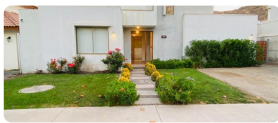

UF 32,7 / \$1.250.000

📍 SANTA ELENA DE CHICUREO

🚗 3 dormitorios

🛏 1 dormitorios en suite

🚿 3 baños

🚗 2 estacionamientos

🏠 140 m² construidos

🏠 450 m² terreno

CASA MEDITERRANEA DE 2 PISOS EN CONDOMINIO TIERRAS LINDAS

SANTA ELENA - COLINA

Descripción

Resumen:

140 mts² construidos totales

450 mts² de terreno

3 dormitorios

3 baños