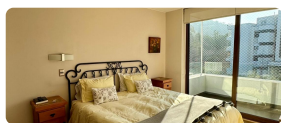

UF 17.900 / \$677.980.400

📍 oriente

🛏 4 dormitorios

🚿 4 baños

🚗 2 estacionamientos

🏠 179 m² construidos

Estupendo departamento en venta en Valle Monasterio - La Dehesa

Excelente conectividad, cercano a colegios Everest y Santiago College.

Primer piso: gran hall de acceso con conectividad a living comedor y espaciosa terraza con vista a la cordillera. Baño de visitas junto a cocina cerrada con comedor de diario separado y loggia con mucho espacio. Dormitorio de servicio con baño privado.

En ala separada dormitorio principal en suite, baño con luz natural y walking closet, vista despejada. Dos dormitorios adicionales con salida a terraza propia que comparten un baño con luz natural. Múltiples closet de ropa blanca.