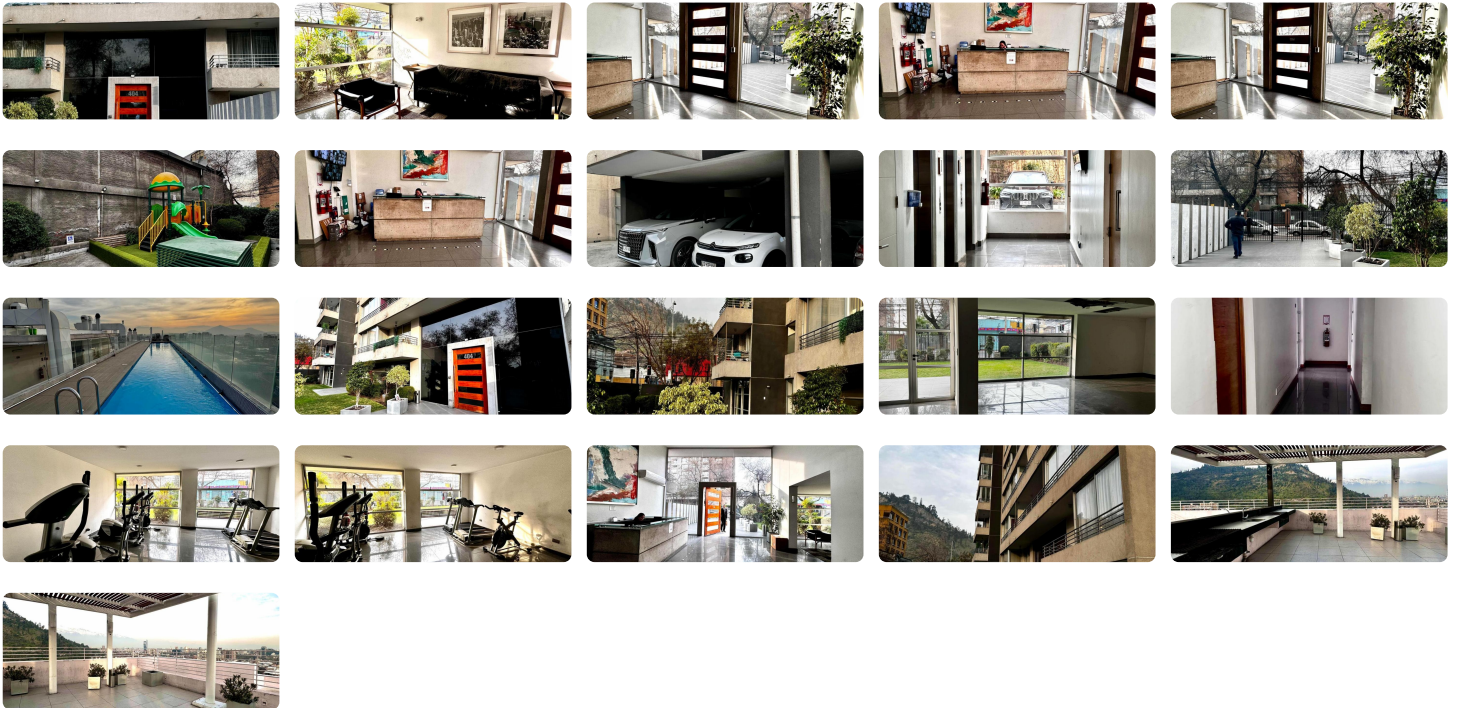

UF 4.962 / \$189.344.958

📍 METRO CERRO BLANCO

🚗 2 dormitorios

🚿 3 baños

🚗 1 estacionamientos

🏠 78 m² construidos

100% Financiamiento Depto 3d 2b Dominica 404, Metro Cerró Blanco, Recoleta.

Hasta un 100% de financiamiento hipotecario previa evaluación crediticia. Inmueble recuperado por institución financiera, el inmueble se encuentra emplazado en piso 21 orientación norte, la comunidad cuenta con accesos controlados, áreas verdes, piscina panorámica, estacionamiento de visitas, salón de eventos, lavandería.

Valor de venta UF 4.963

78 mts totales

depto 2101 piso 21

3 dormitorios

2 baños

living-comedor

cocina aislada más logia

Estacionamiento