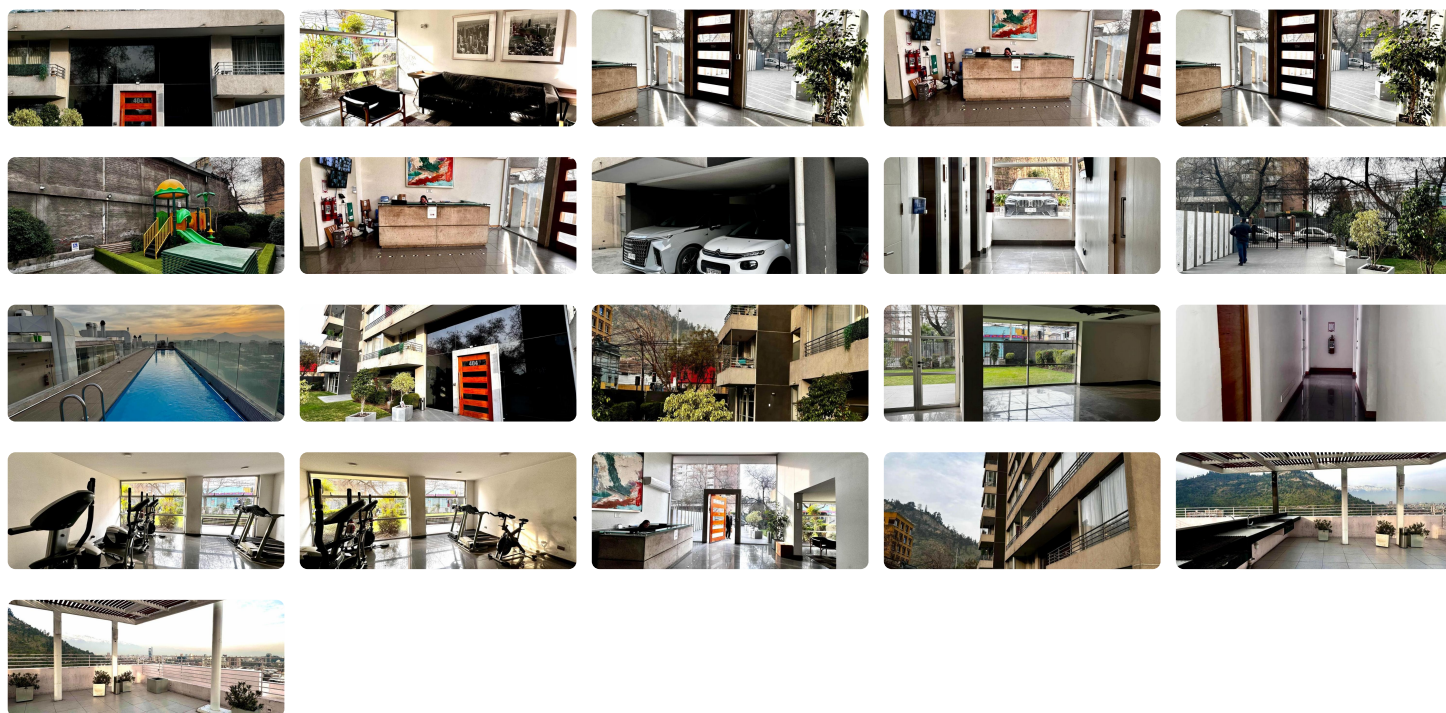

UF 4.962 / \$188.466.684

📍 METRO CERRO BLANCO

🚗 2 dormitorios

🚿 3 baños

🚗 1 estacionamientos

🏠 78 m² construidos

100% Financiamiento Depto 3d 2b Dominica 404, Metro Cerró Blanco, Recoleta.

Hasta un 100% de financiamiento hipotecario previa evaluación crediticia. Inmueble recuperado por institución financiera, el inmueble se encuentra emplazado en piso 21 orientación norte, la comunidad cuenta con accesos controlados, áreas verdes, piscina panorámica, estacionamiento de visitas, salón de eventos, lavandería.

Valor de venta UF 4.963

78 mts totales

depto 2101 piso 21

3 dormitorios

2 baños

living-comedor

cocina aislada más logia

Estacionamiento