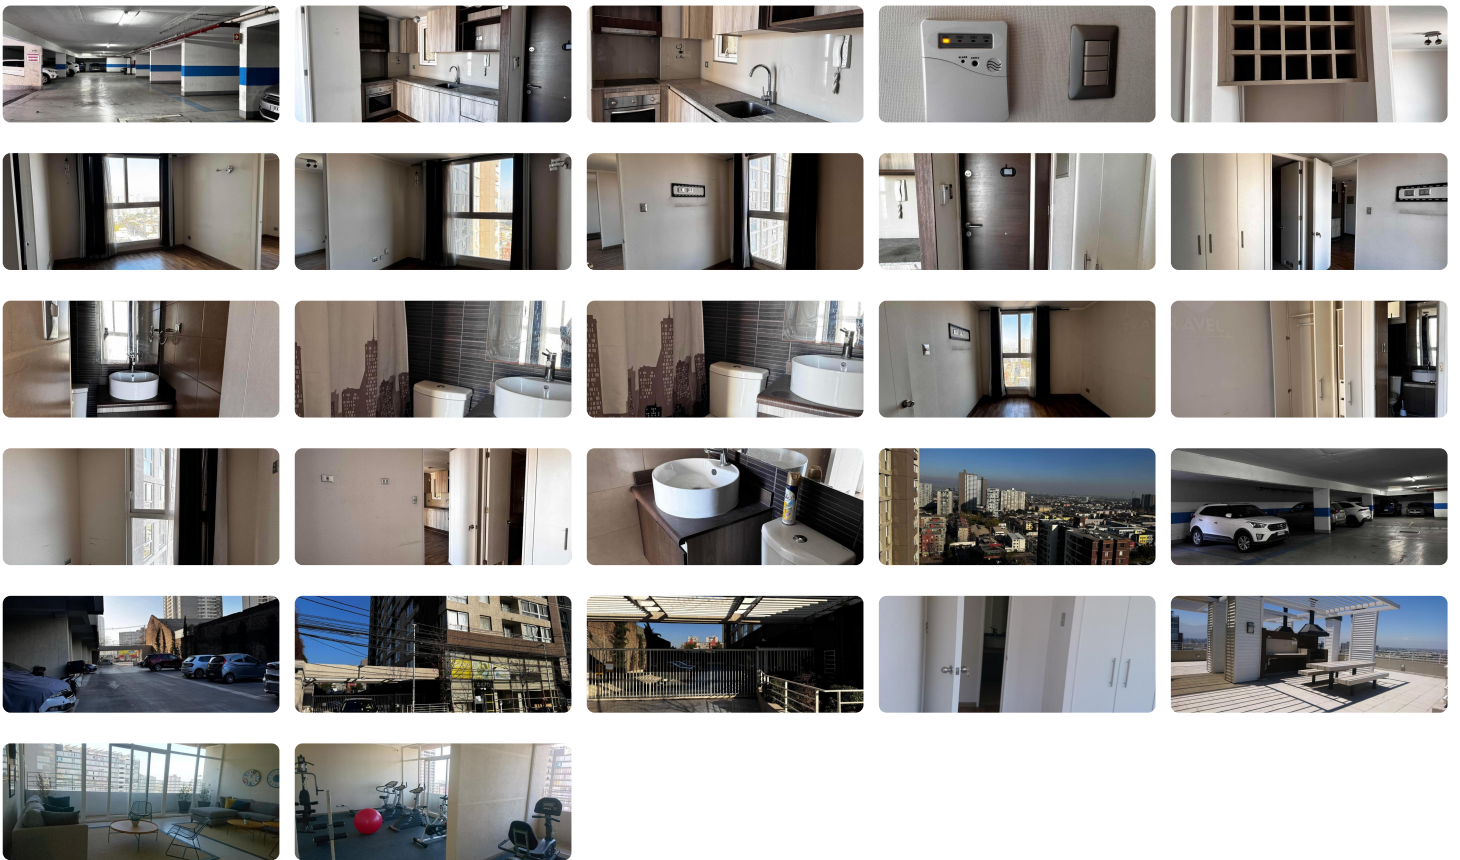

UF 2.650 / \$100.350.200

📍 METRO ECUADOR

🚗 2 dormitorios

🚿 2 baños

🚗 1 estacionamientos

🏠 47 m<sup>2</sup> construidos

100% Financiamiento Depto para inversión 1d 1b Metro Ecuador.

Hasta un 100% de financiamiento hipotecario previa evaluación crediticia. Inmueble recuperado por institución financiera, el inmueble se encuentra emplazado en piso 20 orientación sur en calle Conde Del Maule 4470, la comunidad cuenta con accesos controlados, piscina panorámica, estacionamiento de visitas, salón de eventos, lavandería.

**Valor de venta UF 2.650**

47 mts totales

depto 2004

2 dormitorios

2 baños

living-comedor

cocina integrada equipada

Estacionamiento

- ✓ Admite mascotas
- ✓ Agua potable
- ✓ Alcantarillado
- ✓ Ascensor
- ✓ Lavandería

- ✓ Luz electrica
- ✓ Piscina
- ✓ Sala de estar
- ✓ Salón de eventos