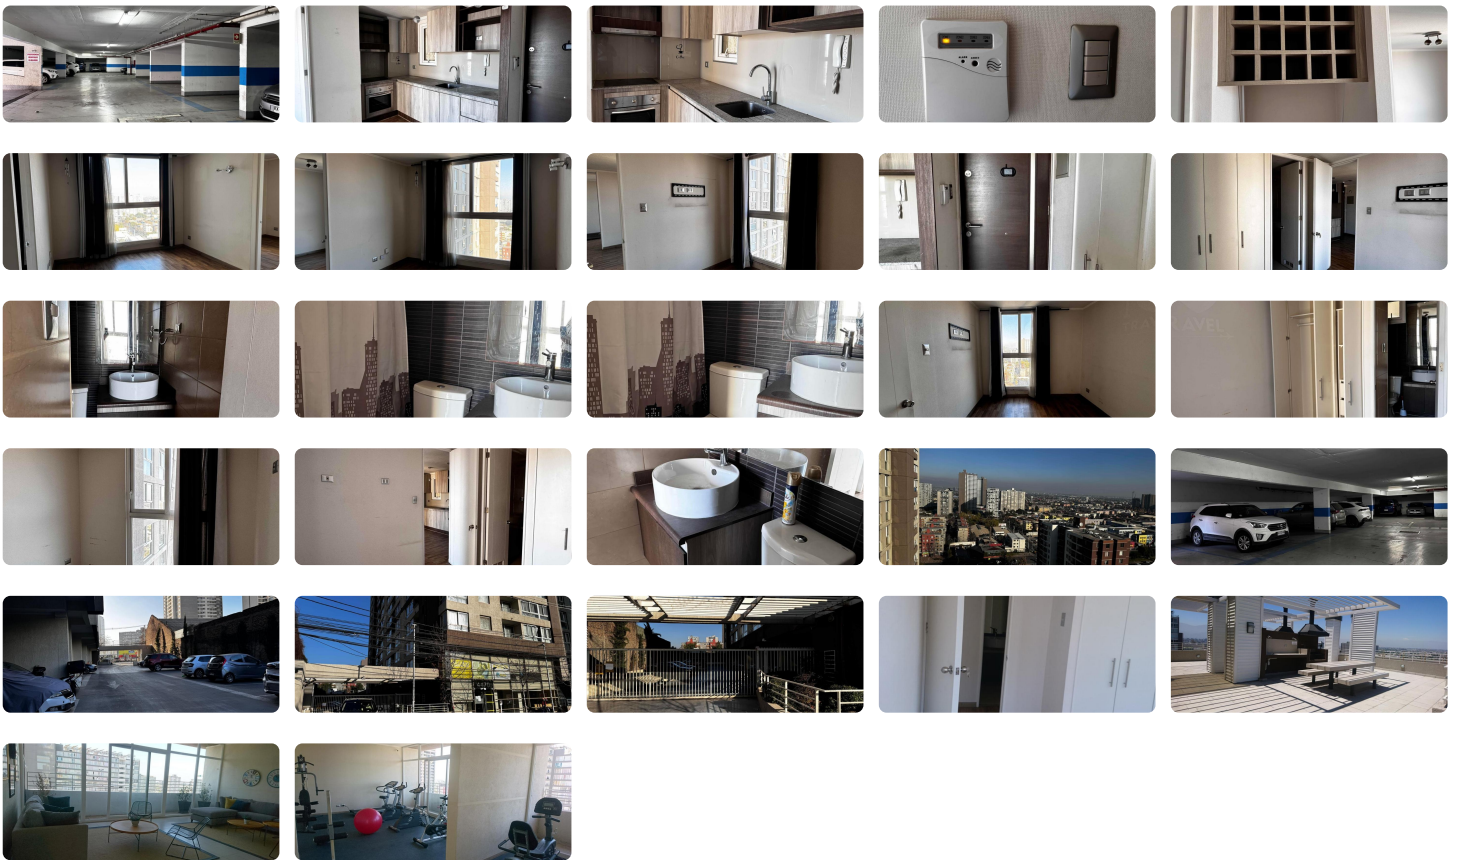

UF 2.650 / \$101.052.450

📍 METRO ECUADOR

🚗 2 dormitorios

🚿 2 baños

🚗 1 estacionamientos

🏠 47 m² construidos

100% Financiamiento Depto para inversión 1d 1b Metro Ecuador.

Hasta un 100% de financiamiento hipotecario previa evaluación crediticia. Inmueble recuperado por institución financiera, el inmueble se encuentra emplazado en piso 20 orientación sur en calle Conde Del Maule 4470, la comunidad cuenta con accesos controlados, piscina panorámica, estacionamiento de visitas, salón de eventos, lavandería.

Valor de venta UF 2.650

47 mts totales

depto 2004

2 dormitorios

2 baños

living-comedor

cocina integrada equipada

Estacionamiento

- ✓ Admite mascotas
- ✓ Agua potable
- ✓ Alcantarillado
- ✓ Ascensor
- ✓ Lavandería

- ✓ Luz electrica
- ✓ Piscina
- ✓ Sala de estar
- ✓ Salón de eventos