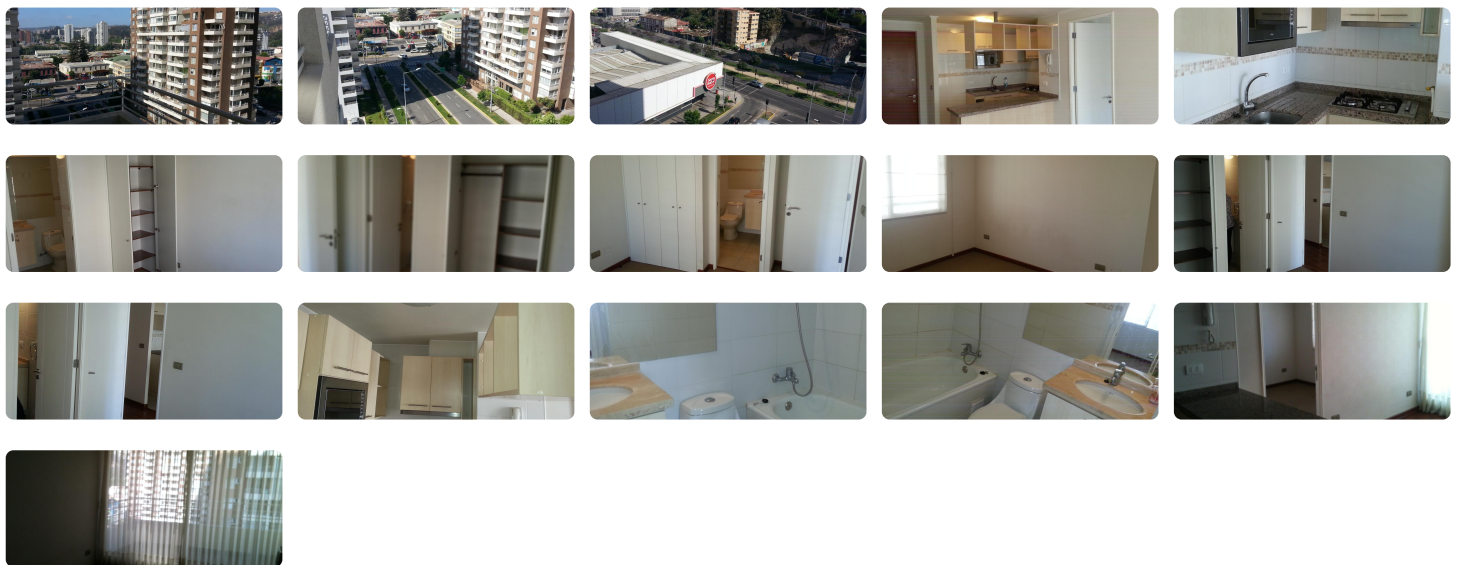

UF 3.900 / \$147.642.300

📍 Viña centro

🚗 2 dormitorios

🛏 2 dormitorios en suite

🚿 2 baños

🚗 1 estacionamientos

🏠 55 m² construidos

🏠 55 m² terraza

Departamento en un piso 10, terraza buena vista, del Edificio Viña Plaza V, ubicado en Viana 1155, en el nuevo polo habitacional del centro de Viña del Mar, frente al Supermercados Santa Isabel, cercano al Espacio Urbano, Viña Centro, Terminal de buses, Merval, Hospital, Clínicas, calle Valparaíso, Municipalidad, Parroquia, universidades, Institutos profesionales, Hospital Gustavo Fricke y Clínicas privadas. Locomoción a media cuadra

Departamento consta de:

Dos dormitorios alfombrados, estilo mariposa, o sea cada dormitorio con su baño independiente y privado en Suite (uno con Walk In Closet). En ambos dormitorios caben camas KING

Dos baños completos

Living comedor con piso flotante, calefactor de pared y salida a una terraza

• Cocina con cerámica en piso y muro, amoblada y equipada, con cocina a gas y horno eléctrico, campana y encimera

Amplio balcón