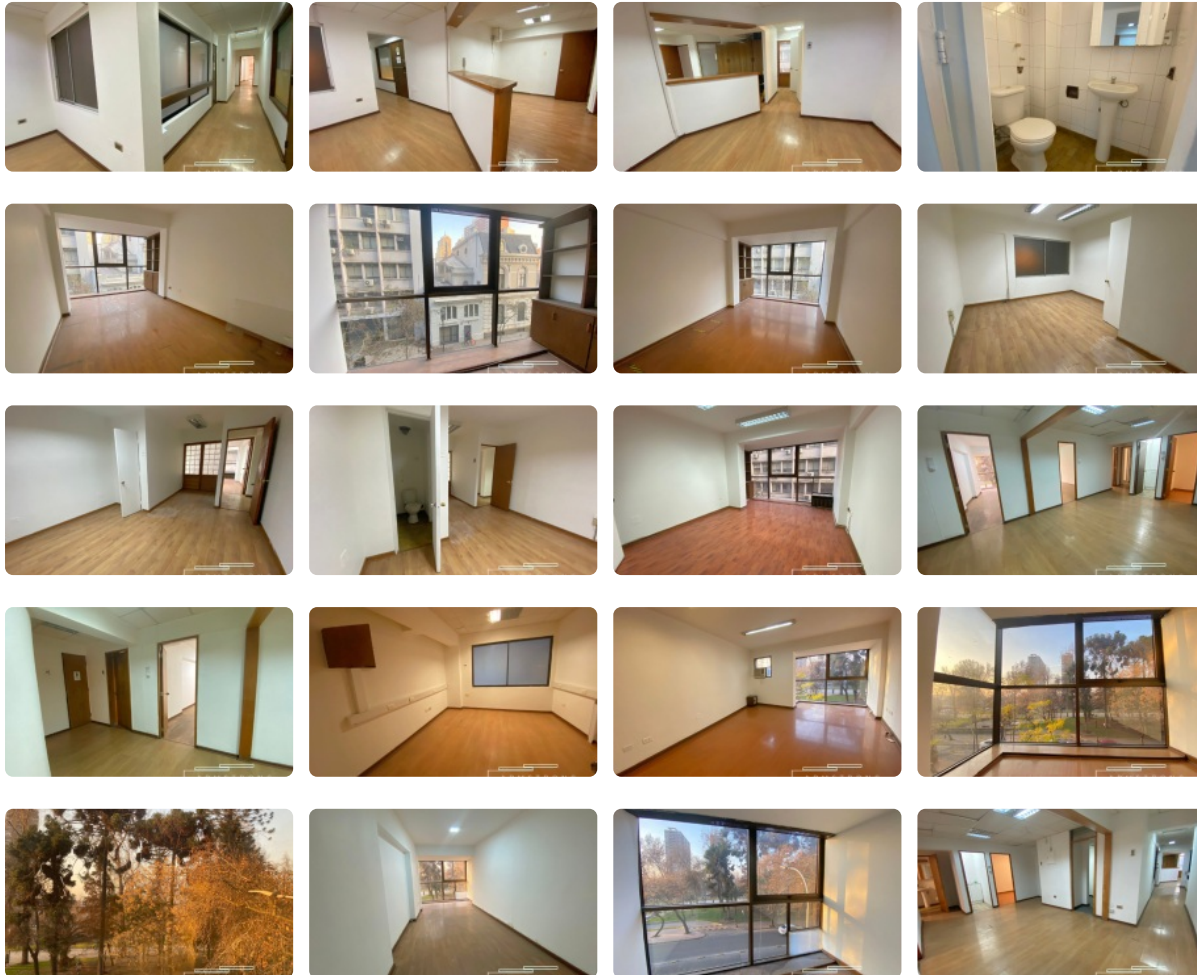

ARRIENDO OFICINA FRENTE A PARQUE FORESTAL, METRO BELLAS ARTES

UF 46 / \$1.871.970

📍 Parque Forestal

🚿 7 baños

🚗 0 estacionamientos

🏠 256 m² construidos

🌳 0 m² terreno

ARRIENDO OFICINA FRENTE A PARQUE FORESTAL, METRO BELLAS ARTES

ARRIENDO OFICINA FRENTE A PARQUE FORESTAL, METRO BELLAS ARTES

Gran oficina disponible para arriendo con vista a Parque Forestal

Oficina situada en el pulmón de Santiago, con excelente conectividad a autopista, a dos cuadras de metro Bellas Artes, a comercios, museos, bancos, tribunales y muchos más.

Podrás disfrutar de vista despejada al Parque Forestal y de la tranquilidad de calle Esmeralda, ya que esta oficina ocupa medio piso del edificio.

Oficina cuenta con 256 metros cuadrados de:

- 10 privados. Estos 10 privados se dividen en 4 que dan hacia calle Esmeralda y 6 hacia el Parque Forestal.
- 7 baños. Estos 7 baños se dividen en 4 baños en ala hacia calle Esmeralda (2 de estos están en sala de espera) y 3 baños hacia el ala de Parque Forestal.
- Gran Recepción con sala de espera.
- Área de distribución, puede funcionar como segunda sala de espera.
- Kitchenette

Más características

ARRIENDO OFICINA FRENTE A PARQUE FORESTAL, METRO BELLAS ARTES

Orientación: **Norte**

Año construcción: **1980**

Barrio:

Metro (1 min)

Colegios (1 min)

Supermercado (3 min)