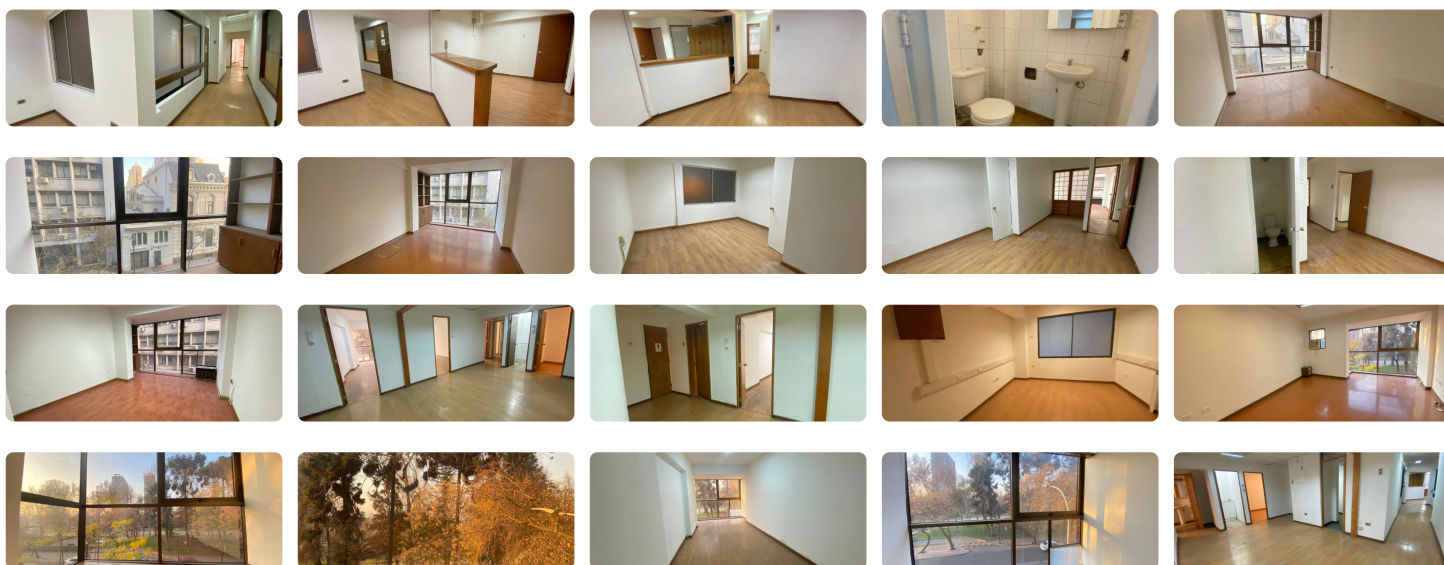

UF 46 / \$1.754.118

📍 Parque Forestal

🚿 7 baños

🚗 0 estacionamientos

🏠 256 m<sup>2</sup> construidos

🌳 0 m<sup>2</sup> terreno

## ARRIENDO OFICINA FRENTE A PARQUE FORESTAL, METRO BELLAS ARTES

Gran oficina disponible para arriendo con vista a Parque Forestal.

Oficina situada en el pulmón de Santiago, con excelente conectividad a autopista, a dos cuadras de metro Bellas Artes, a comercios, museos, bancos, tribunales y muchos más.

Podrás disfrutar de vista despejada al Parque Forestal y de la tranquilidad de calle Esmeralda, ya que esta oficina ocupa medio piso del edificio.

Oficina cuenta con 256 metros cuadrados de:

- 10 privados. Estos 10 privados se dividen en 4 que dan hacia calle Esmeralda y 6 hacia el Parque Forestal.
- 7 baños. Estos 7 baños se dividen en 4 baños en ala hacia calle Esmeralda (2 de estos están en sala de espera) y 3 baños hacia el ala de Parque Forestal.
- Gran Recepción con sala de espera.
- Área de distribución, puede funcionar como segunda sala de espera.
- Kitchenette

Se entrega recién pintada.

ARRIENDO: 46 UF (o,18UF/m2)

GC: \$310.000

Posibilidad de arrendar estacionamientos, pero solo para Citycar por el tamaño de estos.

AGENDA TU VISITA

---

Gastos comunes aproximados: **\$310.002**