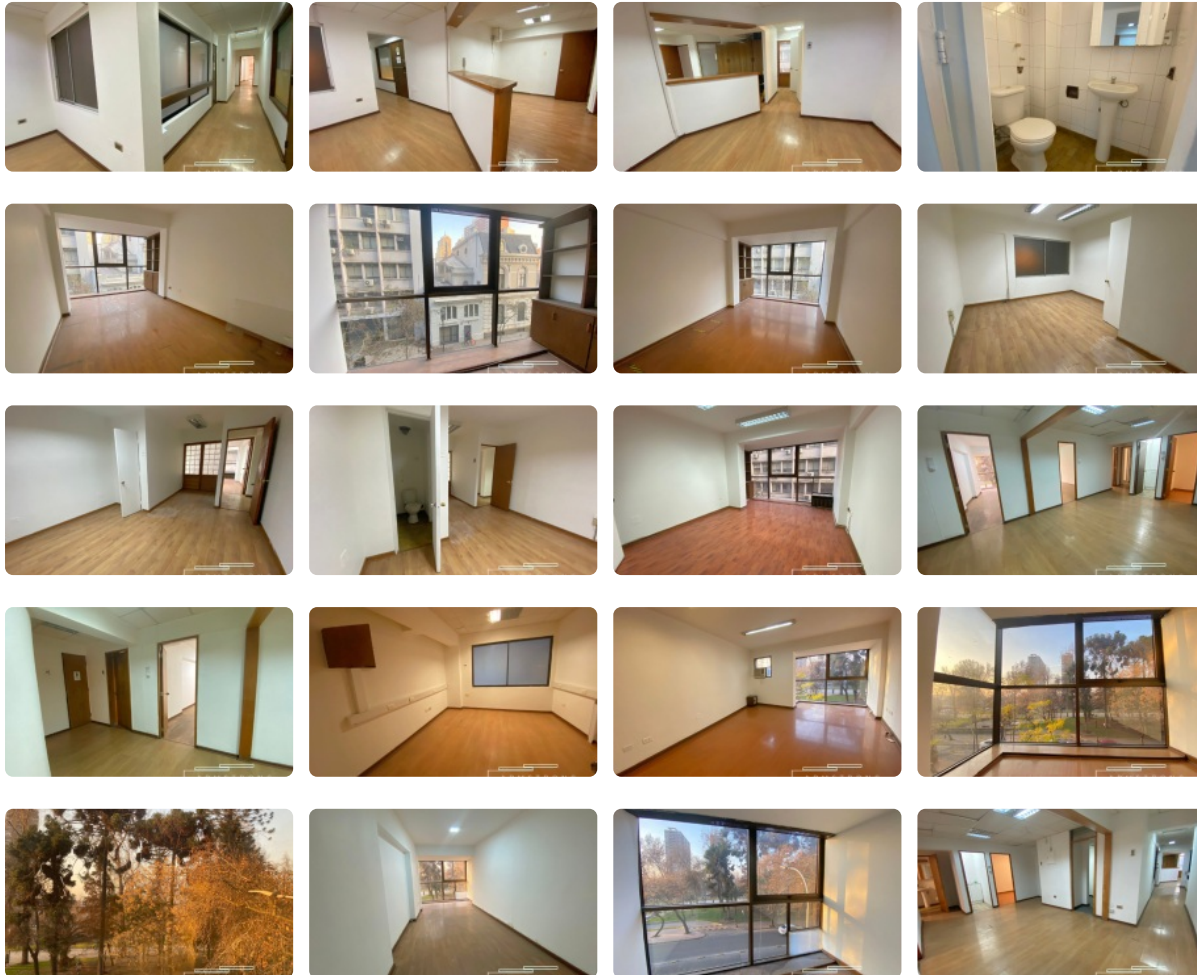

ARRIENDO OFICINA FRENTE A PARQUE FORESTAL, METRO BELLAS ARTES

UF 46 / \$1.871.970

📍 Parque Forestal

🚻 7 baños

🚗 0 estacionamientos

🏠 256 m² construidos

🌳 0 m² terreno

GlobalBrokers

ARRIENDO OFICINA FRENTE A PARQUE FORESTAL, METRO BELLAS ARTES

ARRIENDO OFICINA FRENTE A PARQUE FORESTAL, METRO BELLAS ARTES

Gran oficina disponible para arriendo con vista a Parque Forestal

Oficina situada en el pulmón de Santiago, con excelente conectividad a autopista, a dos cuadras de metro Bellas Artes, a comercios, museos, bancos, tribunales y muchos más.

Podrás disfrutar de vista despejada al Parque Forestal y de la tranquilidad de calle Esmeralda, ya que esta oficina ocupa medio piso del edificio.

Oficina cuenta con 256 metros cuadrados de:

- 10 privados. Estos 10 privados se dividen en 4 que dan hacia calle Esmeralda y 6 hacia el Parque Forestal.
- 7 baños. Estos 7 baños se dividen en 4 baños en ala hacia calle Esmeralda (2 de estos están en sala de espera) y 3 baños hacia el ala de Parque Forestal.
- Gran Recepción con sala de espera.
- Área de distribución, puede funcionar como segunda sala de espera.
- Kitchenette

Más características

ARRIENDO OFICINA FRENTE A PARQUE FORESTAL, METRO BELLAS ARTES

Orientación: **Norte**

Año construcción: **1980**

Barrio:

Metro (1 min)

Colegios (1 min)

Supermercado (3 min)