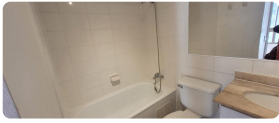

UF 7,9 / \$300.000

📍 San Francisco

🛏 1 dormitorios

🚿 1 baños

Kallpa propiedades, arrienda departamento de 1D1B, piso 20, ubicado en Santiago centro, San Francisco con esquina esquina Eleuterio Ramírez, cercano al metro Santa Lucía, tiene excelente conectividad.

Ubicación:

San Francisco 294, Santiago.

Arriendo: \$300.000.

Gastos comunes: \$50.000.

El edificio cuenta con lo siguiente:

- Piscina.
- Lavandería.
- Salón de eventos.
- Quincho.

Negociación:

1 mes de arriendo.