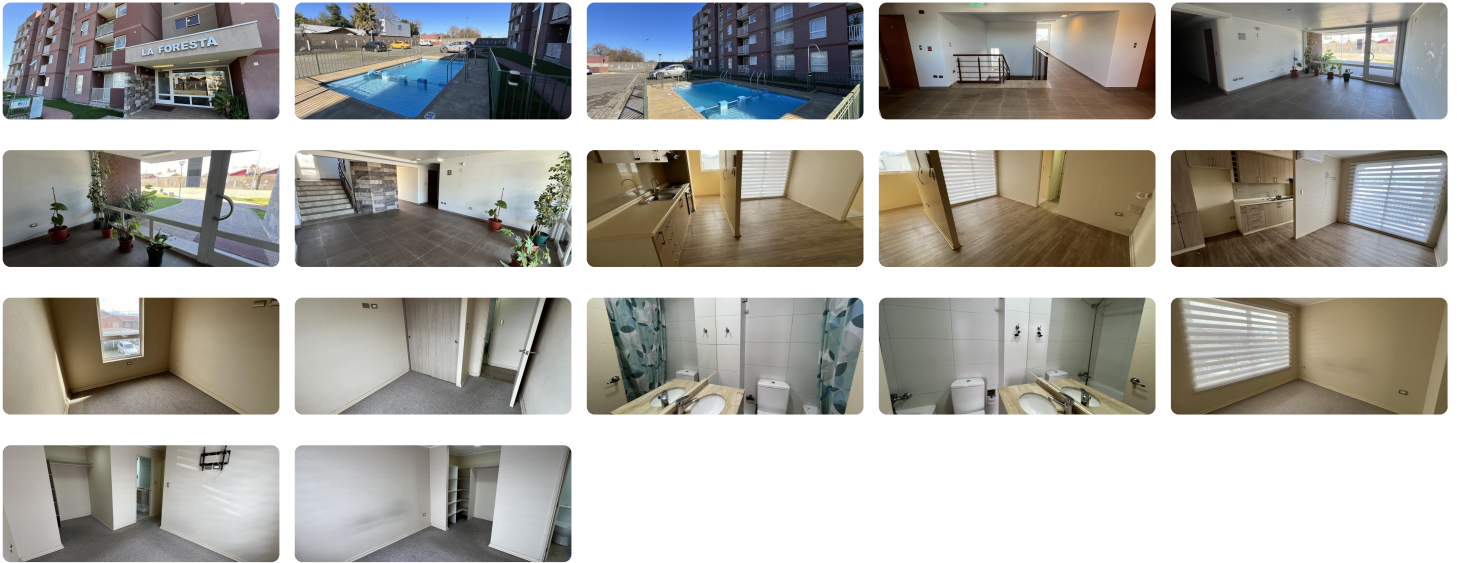

UF 11,9 / \$450.000

- 📍 Los copihues
- 🛏 2 dormitorios
- 🛏 1 dormitorios en suite
- 🚿 2 baños
- 🚗 1 estacionamientos
- 🏠 60 m<sup>2</sup> construidos
- 🌿 3 m<sup>2</sup> terraza

Se arrienda departamento en sector residencial

Ventanas termopanel

Aire acondicionado

Aislacion termica exterior

Cocina equipada con Campana, horno y encimera electrica

60m2

2 dormitorios

2 baños

1 estacionamiento

Condominio Alto Palermo, conserjeria 24/7, piscina y quincho.

Departamento vista poniente, 2 piso, sin ascensor.

Valor:\$450.000.- INCLUYE GASTOS COMUNES

Gastos comunes aproximados: \$0

- ✓ Agua potable
- ✓ Alcantarillado
- ✓ Juegos Infantiles
- ✓ Luz electrica

- ✓ Piscina
- ✓ Quincho
- ✓ Salón de eventos
- ✓ Walk-in closet