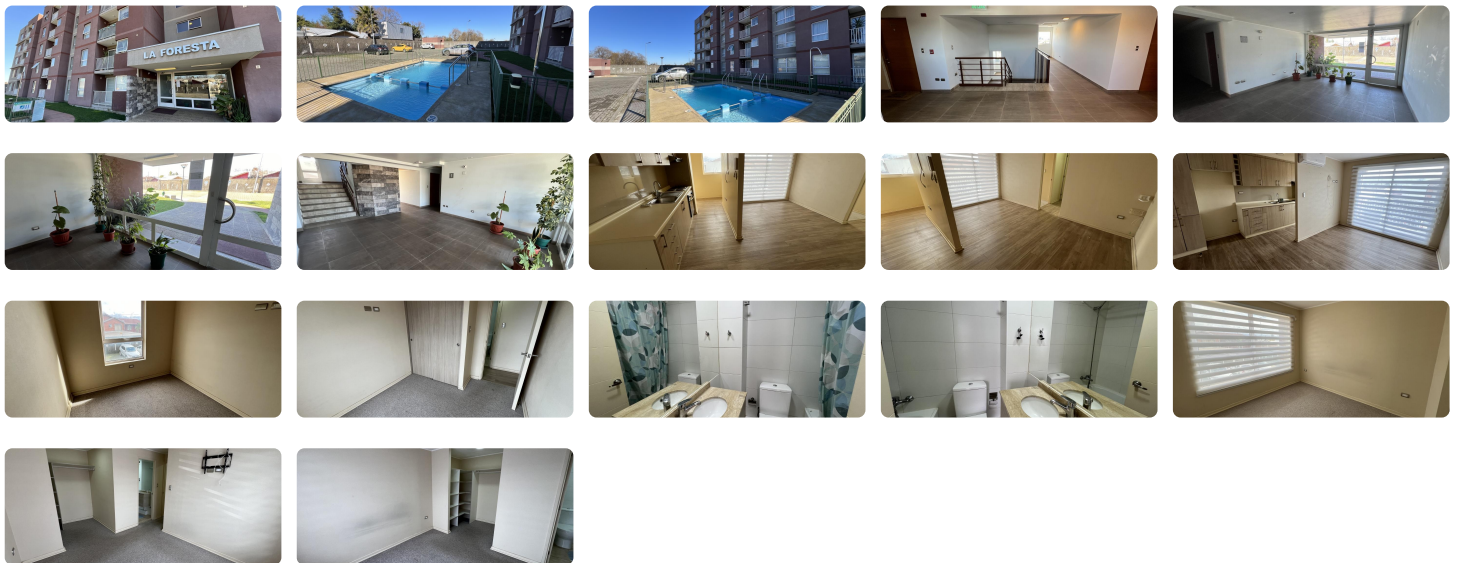

UF 10,5 / \$400.000

- 📍 Los copihues
- 🛏 2 dormitorios
- 🛏 1 dormitorios en suite
- 🚿 2 baños
- 🚗 1 estacionamientos
- 🏠 60 m<sup>2</sup> construidos
- 🌿 3 m<sup>2</sup> terraza

Se arrienda departamento en sector residencial

Ventanas termopanel

Aire acondicionado

Aislacion termica exterior

Cocina equipada con Campana, horno y encimera electrica

60m2

2 dormitorios

2 baños

1 estacionamiento

Condominio Alto Palermo, conserjeria 24/7, piscina y quincho.

Departamento vista poniente, 2 piso, sin ascensor.

Valor:\$400.000 los 3 primeros meses

\$420.000 desde el cuarto mes de arriendo

INCLUYE GASTOS COMUNES