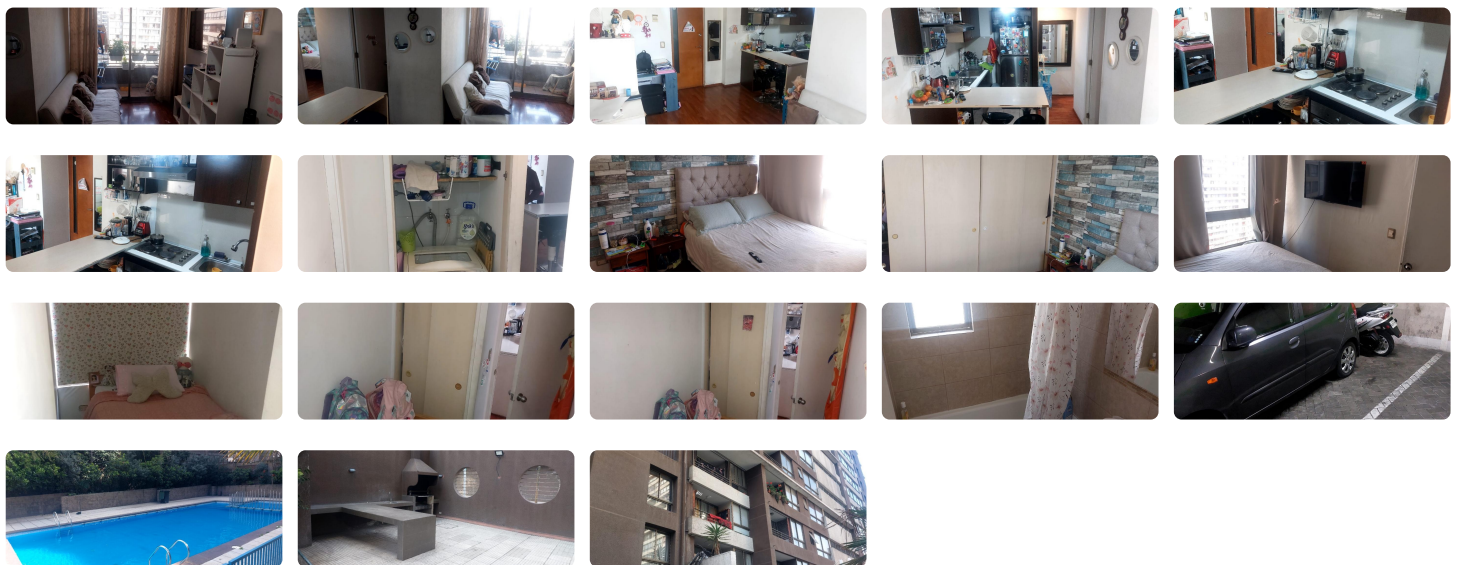

UF 11,6 / \$440.000

📍 Portugal

🚗 2 dormitorios

🛏 0 dormitorios en suite

🚿 1 baños

🚗 1 estacionamientos

🏠 42 m<sup>2</sup> construidos

🌿 3 m<sup>2</sup> terraza

Portugal con Argomedo. Entrega para la primera semana de agosto.

Piso 13, año 2010. Orientación Poniente.

2 dormitorios y 1 baño completo más 1 Puesto de Estacionamiento.

Cocina americana con Muebles y mesón de cocina

Terraza con Ventanales aluminio, orientación poniente

Encimera eléctrica de 4 hornillas , horno y campana eléctrica.

Conexión de lavadora.

El edificio cuenta con conserjería 24/7, lavandería, salón de usos múltiples y piscina comunitaria.

Gastos comunes: \$120.000 aproximado (incluye agua caliente)

A 11 min del metro Irrazaval L3 y a 13 min del metro parque Bustamante L5. Cerca de comercios varios, restaurantes.

Gastos comunes aproximados: **\$120.000**