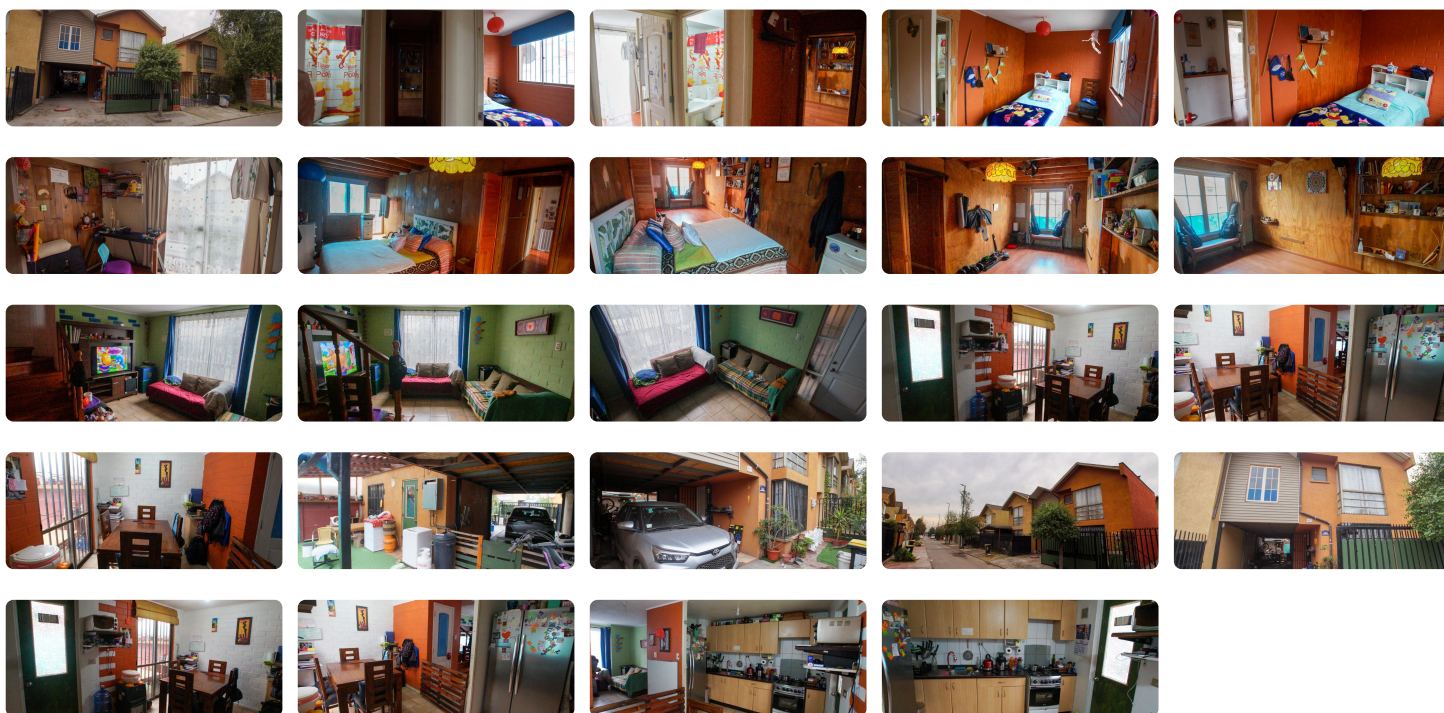

UF 4.356,3 / \$165.000.000

📍 El Abrazo

🚗 3 dormitorios

🛏 1 dormitorios en suite

🚿 3 baños

🚗 2 estacionamientos

🏠 100 m<sup>2</sup> construidos

🌳 145 m<sup>2</sup> terreno

Pizarropropiedades, corredor de propiedades Maipú, pone en venta acogedora casa en pasaje Isaias , cerca de Rey Salomón, Esdras, Camino Melipilla, servicios, mall, cine , supermercados, locomoción colectiva, en Maipú, villa portal del abrazo de Maipú.

La casa es de dos pisos, abajo, tiene baño de visitas, living y comedor por separado, cocina abierta.

Segundo piso tiene 3 habitaciones de buen tamaño, una mediana y otras dos mas grandes con espacios amplios. 2 baños, completos y uno en suite.

En el patio tiene estacionamiento para dos vehículos que quedan bajo techo, atrás espacio para compartir en familia.

Tiene construido aproximado 72 mts<sup>2</sup> y una ampliación de 20 mts<sup>2</sup> aproximados, terreno de 145 mts<sup>2</sup> aprox.