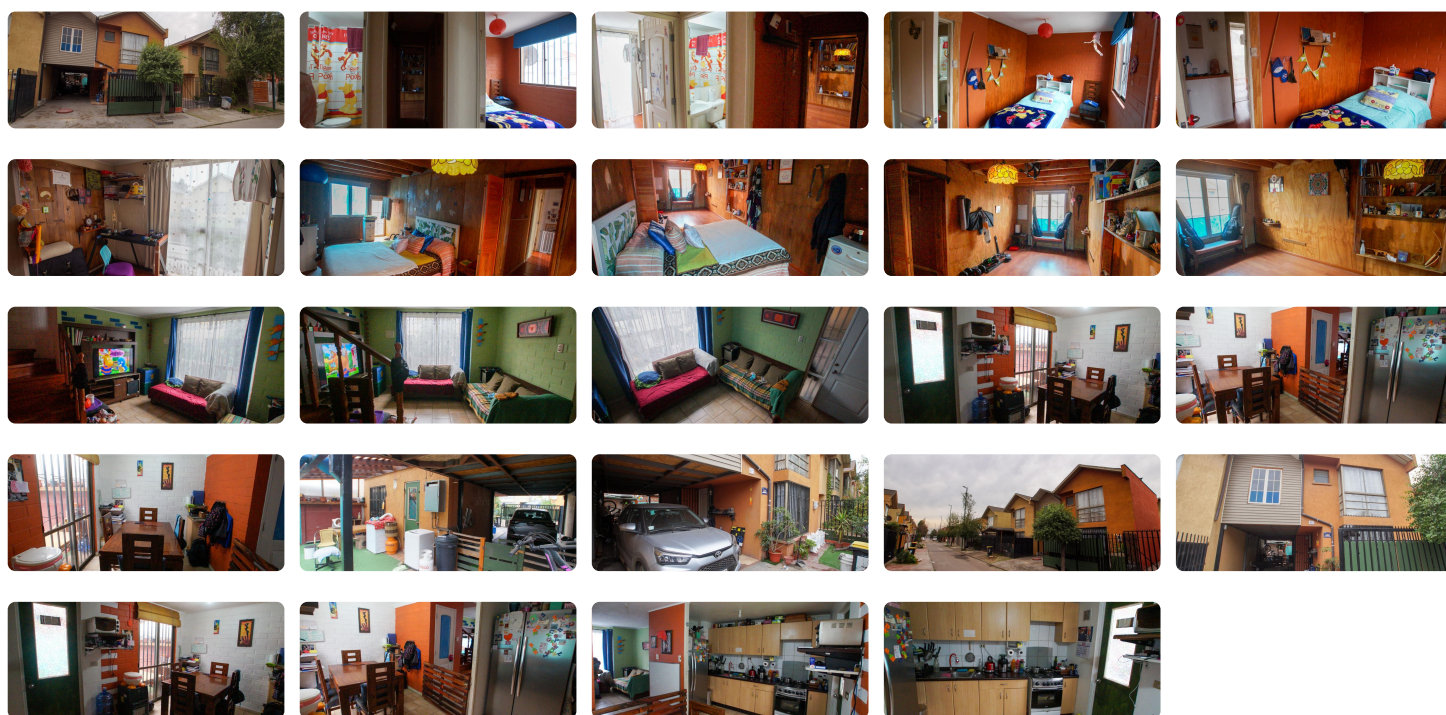

UF 4.327 / \$165.000.000

📍 El Abrazo

🚗 3 dormitorios

🛏 1 dormitorios en suite

🚿 3 baños

🚗 2 estacionamientos

🏠 100 m<sup>2</sup> construidos

🌳 145 m<sup>2</sup> terreno

Pizarropropiedades, corredor de propiedades Maipú, pone en venta acogedora casa en pasaje Isaias , cerca de Rey Salomón, Esdras, Camino Melipilla, servicios, mall, cine , supermercados, locomoción colectiva, en Maipú, villa portal del abrazo de Maipú.

La casa es de dos pisos, abajo, tiene baño de visitas, living y comedor por separado, cocina abierta.

Segundo piso tiene 3 habitaciones de buen tamaño, una mediana y otras dos mas grandes con espacios amplios. 2 baños, completos y uno en suite.

En el patio tiene estacionamiento para dos vehículos que quedan bajo techo, atrás espacio para compartir en familia.

Tiene construido aproximado 72 mts<sup>2</sup> y una ampliación de 20 mts<sup>2</sup> aproximados, terreno de 145 mts<sup>2</sup> aprox.