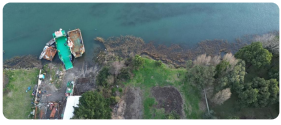

UF 87.522 / \$3.340.802.262

📍 LAS ANIMAS

🏠 6237 m<sup>2</sup> terreno

Forma del terreno: [Plano](#)

Descubre la oportunidad única de adquirir un terreno privilegiado en la comuna de Valdivia, ubicado en el sector Las Ánimas, a orillas del río. Con un uso de suelo versátil que puede ser vivienda, equipamiento de todo tipo y escala, industria, almacenamiento y talleres inofensivos, así como actividades complementarias a la vialidad y transporte, este terreno urbano ofrece infinitas posibilidades para desarrollar tu proyecto ideal. Disfruta de la conveniente ubicación y las vistas impresionantes que ofrece este lugar estratégico. ¡No pierdas la oportunidad de invertir en un espacio que promete crecimiento y versatilidad en Valdivia!