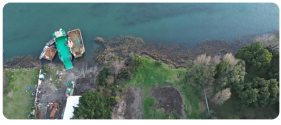

UF 87.522 / \$3.407.143.938

📍 LAS ANIMAS

🏠 6237 m<sup>2</sup> terreno

Forma del terreno: [Plano](#)

Descubre la oportunidad única de adquirir un terreno privilegiado en la comuna de Valdivia, ubicado en el sector Las Ánimas, a orillas del río. Con un uso de suelo versátil que puede ser vivienda, equipamiento de todo tipo y escala, industria, almacenamiento y talleres inofensivos, así como actividades complementarias a la vialidad y transporte, este terreno urbano ofrece infinitas posibilidades para desarrollar tu proyecto ideal. Disfruta de la conveniente ubicación y las vistas impresionantes que ofrece este lugar estratégico. ¡No pierdas la oportunidad de invertir en un espacio que promete crecimiento y versatilidad en Valdivia!