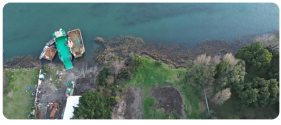

UF 87.522 / \$3.314.983.272

📍 LAS ANIMAS

🏠 6237 m<sup>2</sup> terreno

Forma del terreno: [Plano](#)

Descubre la oportunidad única de adquirir un terreno privilegiado en la comuna de Valdivia, ubicado en el sector Las Ánimas, a orillas del río. Con un uso de suelo versátil que puede ser vivienda, equipamiento de todo tipo y escala, industria, almacenamiento y talleres inofensivos, así como actividades complementarias a la vialidad y transporte, este terreno urbano ofrece infinitas posibilidades para desarrollar tu proyecto ideal. Disfruta de la conveniente ubicación y las vistas impresionantes que ofrece este lugar estratégico. ¡No pierdas la oportunidad de invertir en un espacio que promete crecimiento y versatilidad en Valdivia!