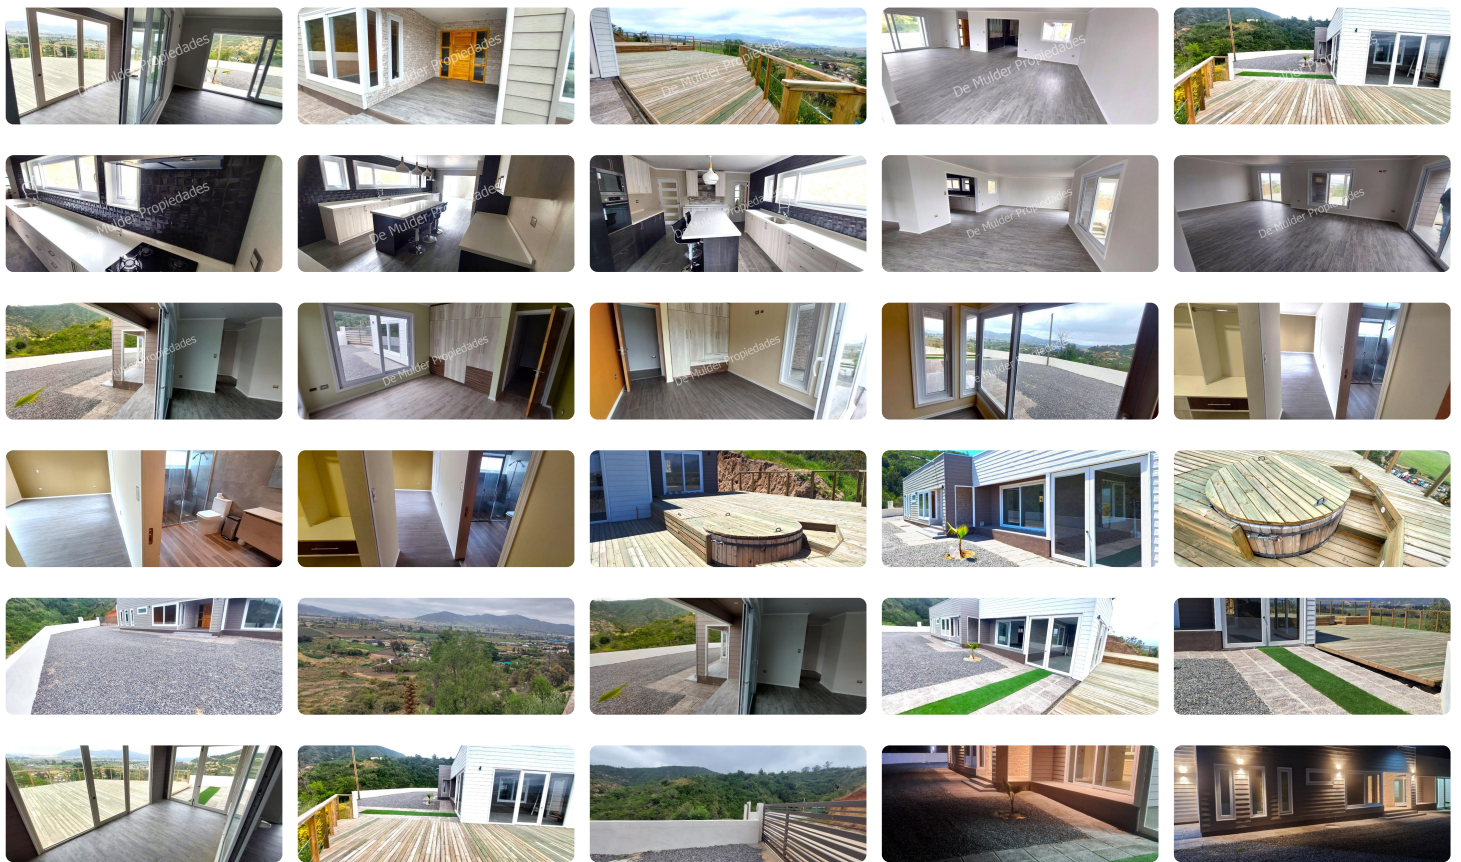

UF 7.075,7 / \$268.000.000

📍 TAPIHUE, CASABLANCA, V REGION

🚗 3 dormitorios

🛏 1 dormitorios en suite

🚿 2 baños

🚗 10 estacionamientos

🏠 310 m² construidos

🌳 5000 m² terreno

DE MULDER PROPIEDADES, VENDE ESPECTACULAR CASA COMPLETAMENTE NUEVA, CON VISTA PANORAMICA MUY LUMINOSA Y MODERNA CASA DE 190 MT2 MAS 120 MT2 DE TERRAZA, CON RECEPCION FINAL DE LA DOM - TERRENO DE 5.000 MTS.

Detalle construcción:

Construcción de Metalcom con estructura metálica diseñada por arquitecto reconocido.

Fachada de ingreso de piedra, moderno y cálido.

Tiene la siguiente distribución:

Casa de 1 piso, con hall de distribución.

Gran living-comedor.
Espectacular cocina abierta e integrada, moderna con comedor diario.
Ventanas de termopanel doble vidrio.
Internet Satelital: Starlink.
Dormitorio principal en suite con walking closet.
Los otros 2 dormitorios muy amplios, con closet, comparten el 2do. Baño.
Pieza de Lavado.
Sala de juego, destino quincho, multiuso.
Estacionamiento para 10 ó más.
Toda la casa cuenta con amplios ventanales que le dan luminosidad y permiten apreciar el entorno.
Piso, foto laminado.
El condominio cuenta con apertura del portón a través del celular.
La casa cuenta con portón automático.
Estanque de reserva de agua automatizado.
Contacto corredor vía whatsapp o mail.
visitenos en nuestra página DE MULDER CL