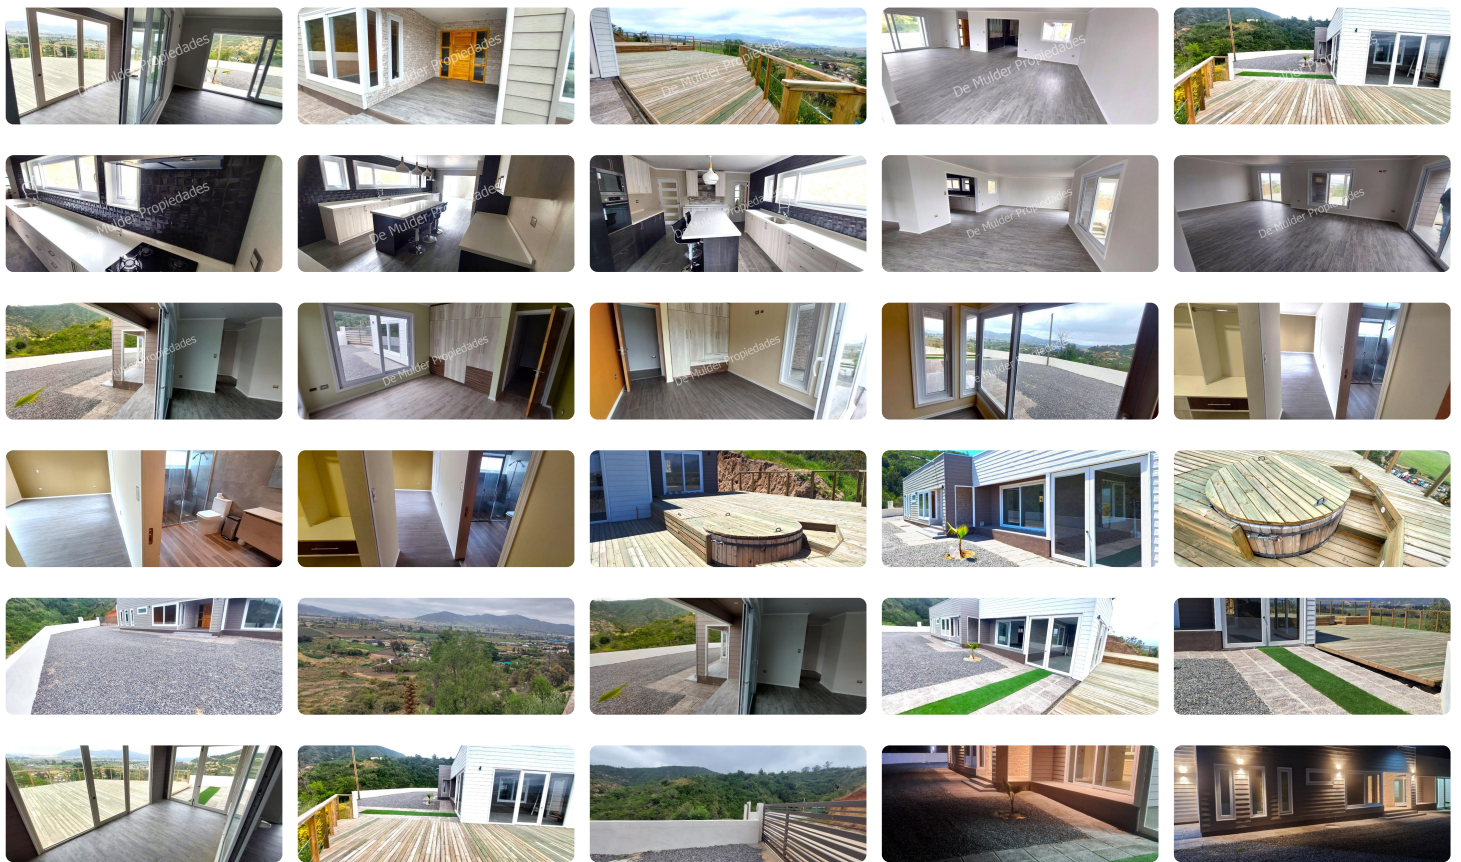

UF 7.028 / \$268.000.000

📍 TAPIHUE, CASABLANCA, V REGION

🚗 3 dormitorios

🛏 1 dormitorios en suite

🚿 2 baños

🚗 10 estacionamientos

🏠 310 m² construidos

🌳 5000 m² terreno

DE MULDER PROPIEDADES, VENDE ESPECTACULAR CASA COMPLETAMENTE NUEVA, CON VISTA PANORAMICA MUY LUMINOSA Y MODERNA CASA DE 190 MT2 MAS 120 MT2 DE TERRAZA, CON RECEPCION FINAL DE LA DOM - TERRENO DE 5.000 MTS.

Detalle construcción:

Construcción de Metalcom con estructura metálica diseñada por arquitecto reconocido.

Fachada de ingreso de piedra, moderno y cálido.

Tiene la siguiente distribución:

Casa de 1 piso, con hall de distribución.

Gran living-comedor.
Espectacular cocina abierta e integrada, moderna con comedor diario.
Ventanas de termopanel doble vidrio.
Internet Satelital: Starlink.
Dormitorio principal en suite con walking closet.
Los otros 2 dormitorios muy amplios, con closet, comparten el 2do. Baño.
Pieza de Lavado.
Sala de juego, destino quincho, multiuso.
Estacionamiento para 10 ó más.
Toda la casa cuenta con amplios ventanales que le dan luminosidad y permiten apreciar el entorno.
Piso, foto laminado.
El condominio cuenta con apertura del portón a través del celular.
La casa cuenta con portón automático.
Estanque de reserva de agua automatizado.
Contacto corredor vía whatsapp o mail.
visitenos en nuestra página DE MULDER CL