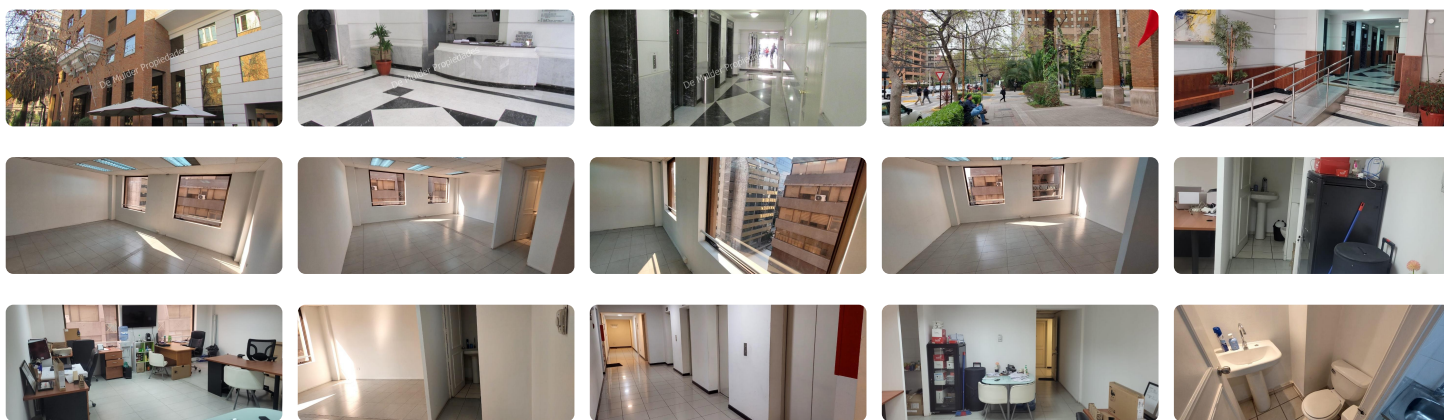

UF 3.450 / \$131.558.850

📍 Metro Pedro de Valdivia

🚿 1 baños

🏠 44 m² construidos

Oficina en excelente ubicación, calle Alfredo Barros Errázuriz, Metro Pedro de Valdivia en Providencia, con todo tipo de servicios y equipamiento cercano, farmacias, supermercado, bancos, comercio, etc.

Planta libre.

Piso cerámica.

Gran iluminación natural.

Piso 6.

Equipo climatizado.

Estacionamiento de visitas.

Edificio con seguridad las 24 horas.

Contacto, whatsapp, mail y teléfono

de Mulder propiedades

Más características

Orientación: **Oriente**

✔️ Agua de pozo

✔️ Agua potable

✔️ Calefacción Central

✔️ Luz electrica