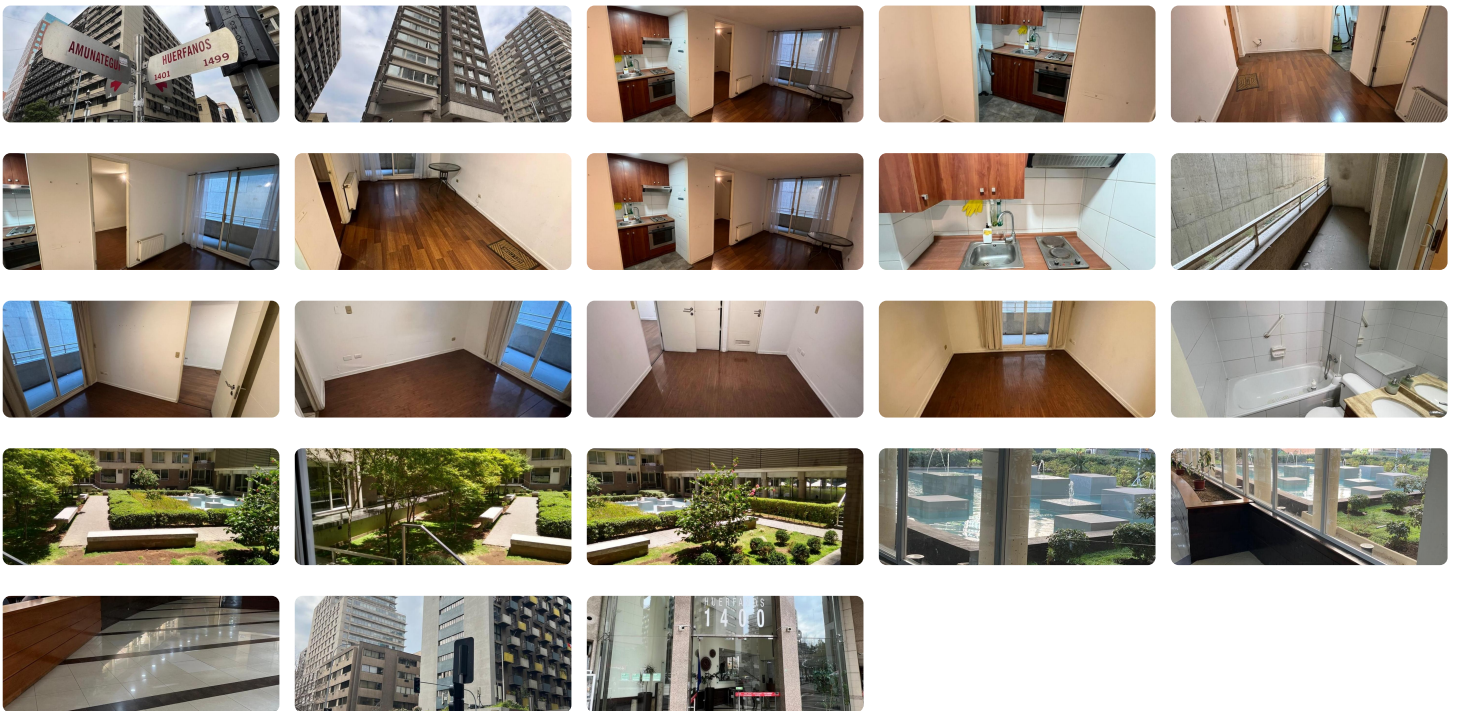

UF 2.095,8 / \$80.000.000

📍 CENTRO CIVICO

🛏 1 dormitorios

🛏 1 dormitorios en suite

🚿 1 baños

🏠 35 m² construidos

Departamento CON EXCELENTE UBICACION E IDEAL COMO INVERSION, emplazado en la calle Huérfanos , esquina Amunategui. cercano a supermercado, servicios , comercio y al Metro Santa Ana. BUENA LOCOMOCION. Consta de 1 dormitorio, 1 baño, cocina semi independiente amoblada y equipada (horno, encimera y campana), Instalación a lavadora, living-comedor. Terraza. Tiene bodega. El edificio cuenta con seguridad las 24hrs., estacionamientos de visita, gimnasio, lavandería, sala múltiple, áreas verdes, piscina. Gastos comunes de \$85.000.- aprox. REAL OPORTUNIDAD. ¡NO DEJAR DE VER...!!! (Medidas referenciales proporcionadas por el propietario). SE ACEPTAN OFERTAS.