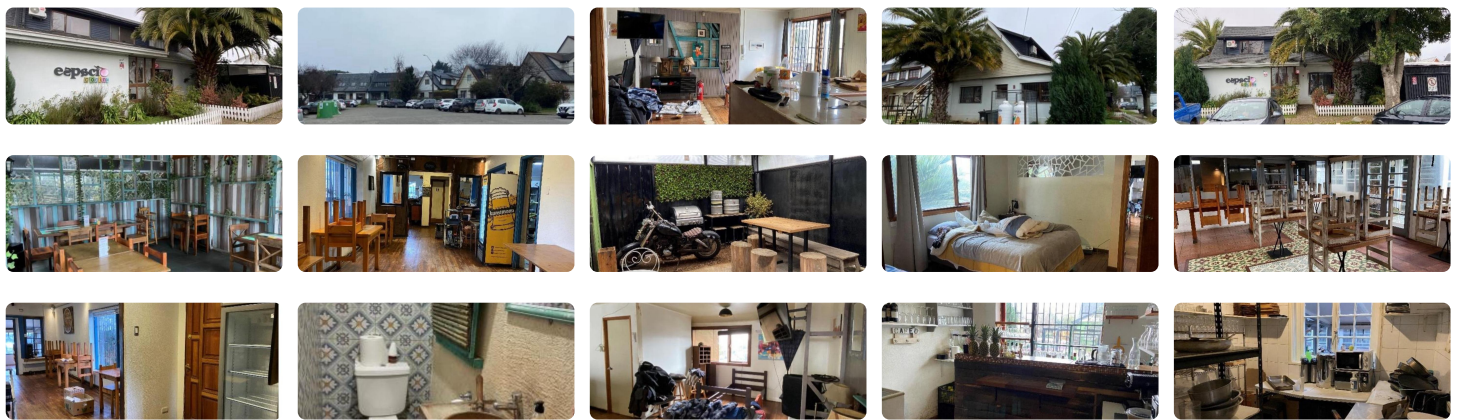

UF 10.750 / \$407.081.000

REGIONAL

2 dormitorios

3 baños

1 estacionamientos

266 m² construidos

364 m² terreno

ISA CORRETAJES Vende Gran Propiedad para uso habitacional o comercial ubicada en zona residencial consolidada, en sector Regional.

La primera planta ha funcionado como restaurante, donde se ubican: hall de acceso, comedor, cocina ampliada, despensa, bar, bodega, 2 baños, zona ampliada de comedor y bar.

La segunda planta cuenta con acceso independiente y ha funcionado como casa habitación. Consta de: living comedor, 2 dormitorios, baño, cocina y logia. Cercana a supermercados, colegios y hospital base.

UF 10.750.-

Más características

✓ Agua potable

✓ Alcantarillado

✓ Baño de servicio

✓ Bodega