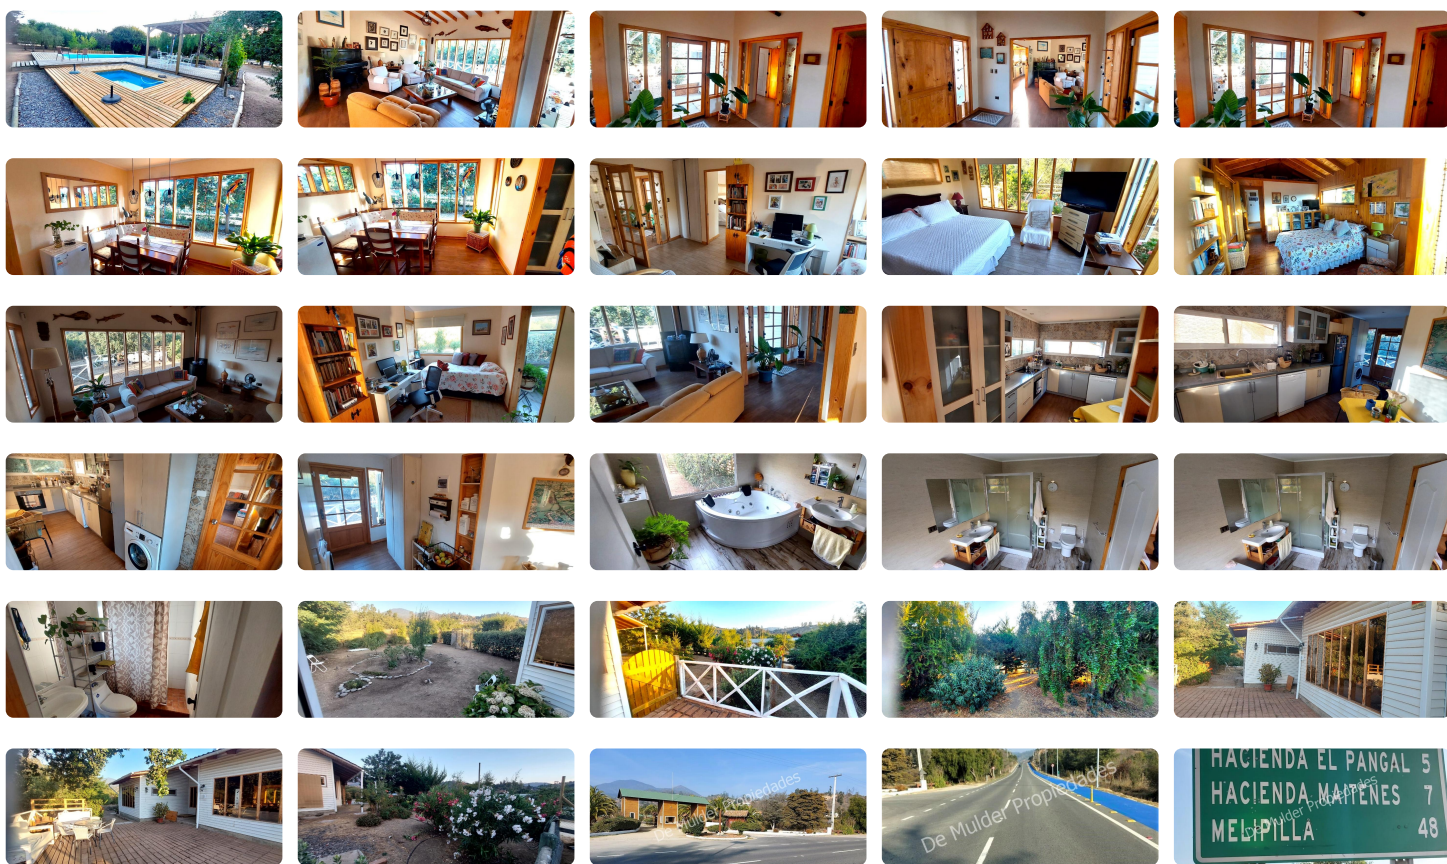

DE MULDER PROPIEDADES , VENDE PRECIOSA CASA, CON FINAS TERMINACIONES, COMO NUEVA DE 140 / 5.050 MTS DE TERRENO COMPLETAMENTE PLANA, CON GRAN PROYECCION, SE ENCUENTRA EN CONDOMINIO, COMUNA DE CASABLANCA, REGION DE VALPARAÍSO.

CASA REGULARIZADA PARA POSTULAR A CREDITO HIPOTECARIO, CON TODOS LOS PAPELES AL DIA.

ARBORIZACION / JARDINES FORMADOS /PRIVACIDAD/ CIERRE PERIMETRAL DE CERCO VIVO Y CON MALLA LOS 5.000 MTS / 2 PISCINAS DE 9x4,30 Y LA 2DA DE 3x2,50 CON DECK DE MADERA / PORTON DE CORREDERA Y MUCHO MAS.

Amplia terraza.

Excelente estado, como nueva, de aproximadamente 120 mts construidos, cuenta con hall de distribución, comedor y living con viga a la vista, calefacción con chimenea de 120 mts de alcance.

Amplio y mucha luz en Living.

Comedor semi independiente.
3 dormitorios, principal en suite.
2 baños completos con luz y ventilación natural.
Piso de porcelanato.
Jacuzzi de excelente calidad.
Baño de visita.
Cocina con equipamiento completo y con cubierta de granito.
Bodega grande, separada de la casa.
Jardines con riego por goteo.
2 estanques de almacenamiento de agua de 5.000 y 2.500 LTS.
Árboles frutales y nativos.
Opción de comprar semi amoblado.
Características del Condominio:
Acceso controlado las 24 horas.
2 piscinas, quincho para 30 personas, recién remodelado, juegos de niños, cancha de tenis, cancha de fútbol, caballerizas, oficina de administración.
El agua llega a través de la red de la Parcelación.
Contacto corredora vía mail o WhatsApp.
visitenos en nuestra página demulder cl