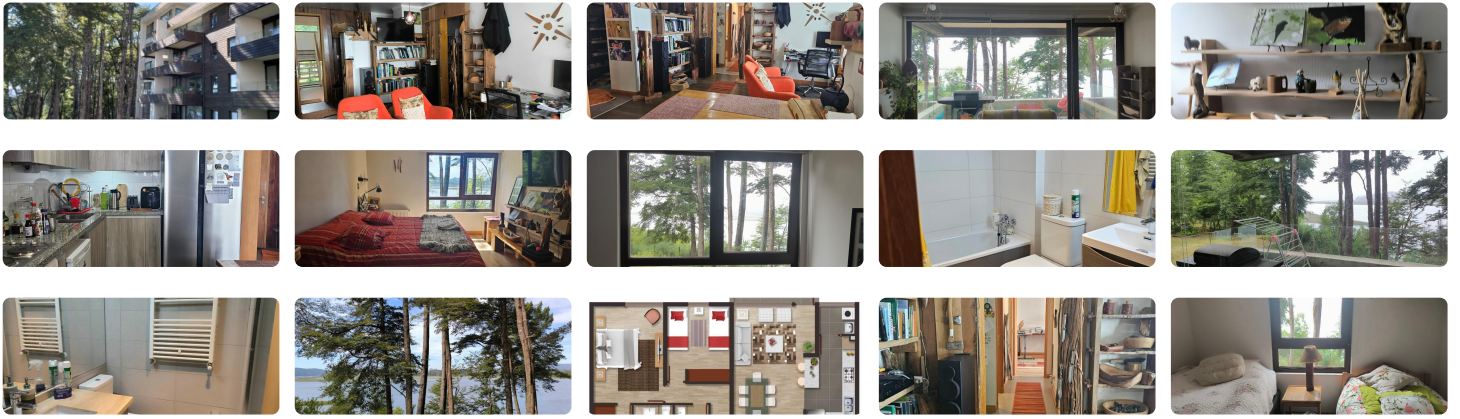

UF 7.000 / \$265.076.000

📍 TOROBAYO

🚗 2 dormitorios

🛏 1 dormitorios en suite

🚿 2 baños

🚗 2 estacionamientos

🏠 79 m<sup>2</sup> construidos

🏠 4 m<sup>2</sup> terraza

ISA CORRETAJES Vende Hermoso Departamento en Condominio Alto del Cruces. Consta de 2 dormitorios, principal en suite con walking closet, 2 baños, living comedor, cocina incorporada con encimera, horno eléctrico y campana de extracción, terraza con vista al río Cruces, bodega y 2 estacionamientos.

El Condominio cuenta con Club House a orillas del río Cruces y acceso a muelle.

Se encuentra en sector Torobayo, a 5 minutos de Isla Teja y 10 minutos del centro de la ciudad. Cercano a Colegios, supermercados, farmacias, bancos, restaurantes y Universidad Austral.