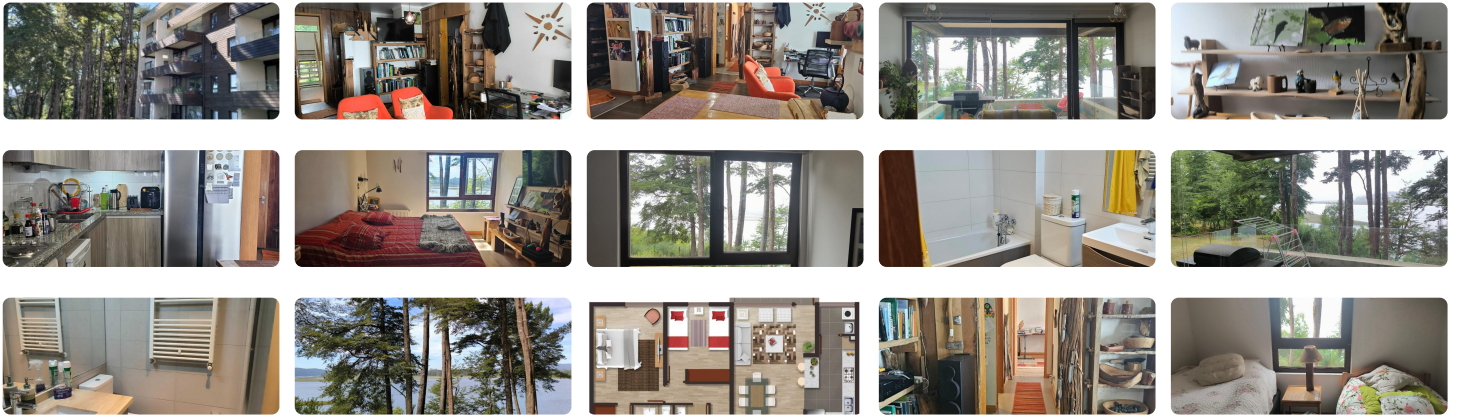

UF 7.000 / \$266.931.000

📍 TOROBAYO

🛏️ 2 dormitorios

🛏️ 1 dormitorios en suite

🚿 2 baños

🚗 2 estacionamientos

🏠 79 m² construidos

🌿 4 m² terraza

ISA CORRETAJES Vende Hermoso Departamento en Condominio Alto del Cruces. Consta de 2 dormitorios, principal en suite con walking closet, 2 baños, living comedor, cocina incorporada con encimera, horno eléctrico y campana de extracción, terraza con vista al río Cruces, bodega y 2 estacionamientos.

El Condominio cuenta con Club House a orillas del río Cruces y acceso a muelle.

Se encuentra en sector Torobayo, a 5 minutos de Isla Teja y 10 minutos del centro de la ciudad. Cercano a Colegios, supermercados, farmacias, bancos, restaurantes y Universidad Austral.

✓ Quincho

✓ Salón de eventos

✓ Walk-in closet
