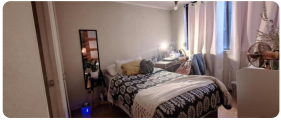

UF 1.737,2 / \$65.800.000

📍 SAN FRANCISCO - ELEUTERIO RAMIREZ

🛏 1 dormitorios

🛏 1 dormitorios en suite

🚿 1 baños

🏠 38 m² construidos

Impecable y luminoso departamento de 2 ambientes, ideal para inversionistas (ACTUALMENTE PAGA \$290.000 DE ARRIENDO Y CON EXCELENTE ARRENDATARIA), con excelente ubicación a pasos del Metro Santa Lucia, Parque Almagro y servicios. Consta de un dormitorio, un baño, cocina estilo americana amoblada y equipada (horno, encimera y campana, living-comedor, terraza y conexión a lavadora. El edificio cuenta con seguridad las 24hrs., quincho, salón de eventos y lavandería. REAL

OPORTUNIDAD. ¡NO DEJAR DE VER...!!!

COMISIÓN CORRETAJE 2%+IVA

Gastos comunes aproximados: \$65.000

Más características

Barrio:
Metro (8 min)

- ✓ Admite mascotas
- ✓ Agua potable
- ✓ Ascensor
- ✓ Gimnasio

- ✓ Lavandería
- ✓ Luz electrica
- ✓ Quincho
- ✓ Salón de eventos