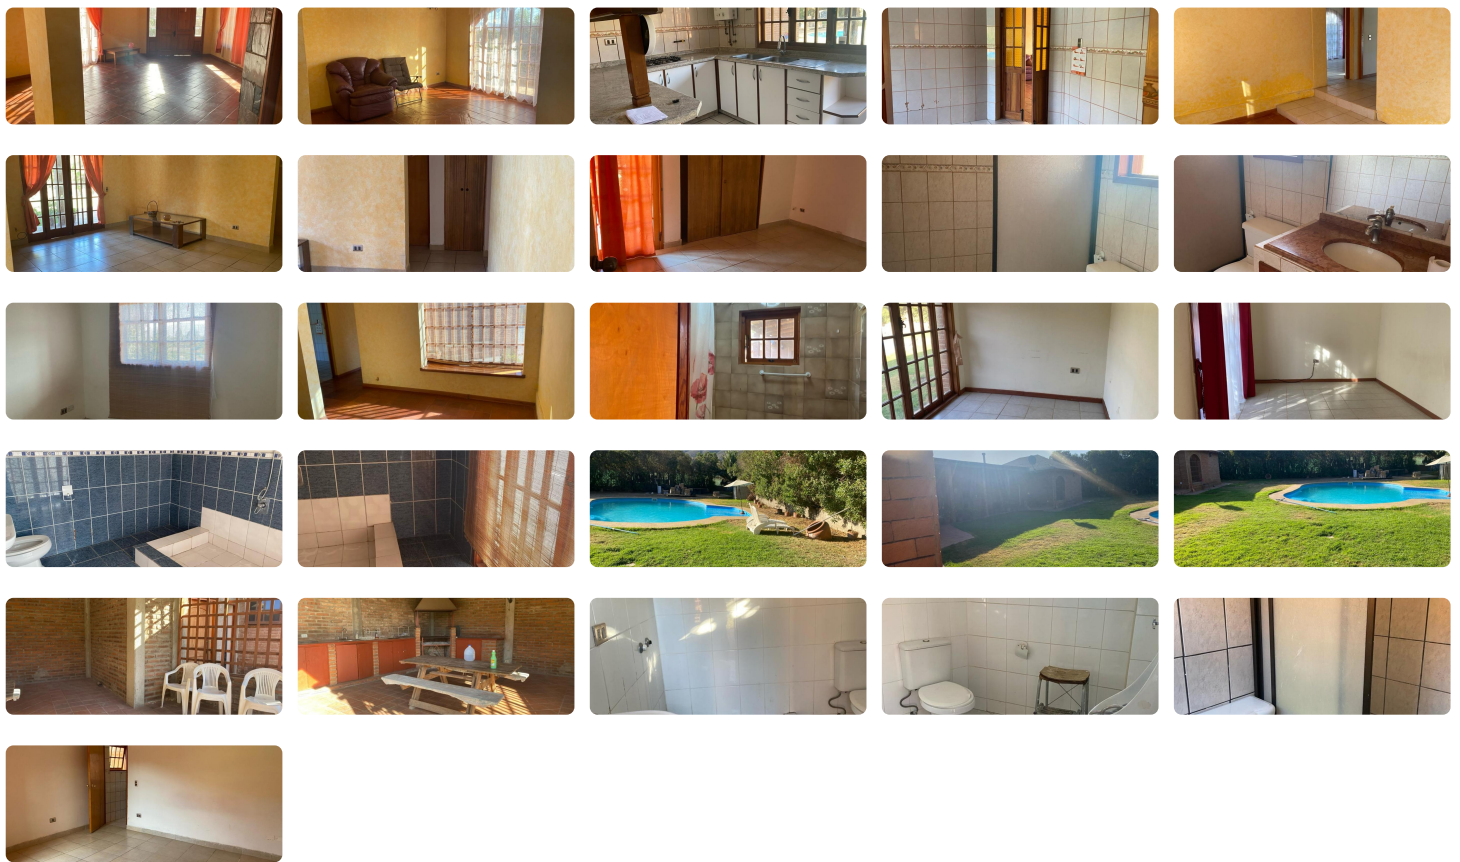

UF 34,3 / \$1.300.000

📍 Lo Salas

🚗 6 dormitorios

🛏 1 dormitorios en suite

🚿 5 baños

🚗 3 estacionamientos

🏠 200 m² construidos

🌳 600 m² terreno

Espectacular casa con ubicacion central en Olmué.

Linda casa edtilo chileno, de un piso, hermosa entrada al living y comedor con varias ventanas y muy iluminado.

Tiene dos alas, una al oriente con un dormitorio en suite más otro dormitorio y un baño. Agradable hall de distribución.

Al centro está la cocina amplia para comedor de diario, con salida y ventanas hacia el corredor exterior.

Ala poniente tiene una sala de estar más dos dormitorios y un tercer baño.

El corredor exterior techado va por el ala oriente de la casa conectando con un departamento con baño, además de dos baños exteriores más y el quincho.

Esto con vista a la piscina y patio.

En el sector poniente del patio estan los estaciobamientos y mesa de picnic.

Ideal para familias o para negocio de hostel.

Gastos comunes aproximados: \$0

Más características