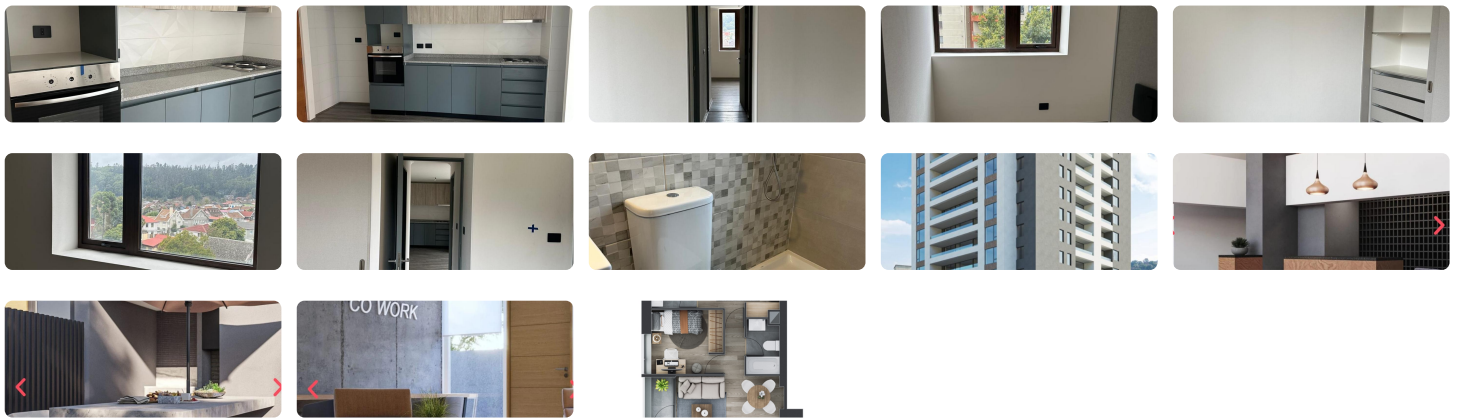

UF 21,1 / \$800.000

📍 CENTRO

🛏️ 2 dormitorios

🛏️ 1 dormitorios en suite

🚿 2 baños

🏠 60 m² construidos

🌿 3 m² terraza

Hermoso y moderno departamento recién terminado en una zona muy privilegiada de Concepción centro. Edificio Roosevelt frente a Hospital regional de Concepción, a pasos de la Universidad de Concepción, y a minutos del centro de la ciudad.

Edificio de 17 pisos, gimnasio, espacio co work, quincho exterior.

Locomoción para todos los destinos a la puerta del edificio.

Superficie: 62,7 m²

3,4 m² de terraza

El Departamento cuenta con 2 dormitorios y 2 baños más estacionamiento subterráneo emplazado en el Piso 6

Closet melamina en dormitorios.

Central térmica general.

Departamento full electric.

DISPONIBLE APROX. 1 DE SEPTIEMBRE

CANON DE ARRIENDO \$ 800.000

GGCC NO INCLUIDO EN EL CANON DE ARRIENDO

Gastos comunes aproximados: **\$60.000**

Más características

Orientación: **Nororiente**
Año construcción: **2024**

- ✓ Admite mascotas
- ✓ Agua potable
- ✓ Alcantarillado
- ✓ Ascensor
- ✓ Gimnasio

- ✓ Lavandería
- ✓ Luz eléctrica
- ✓ Quincho
- ✓ Salón de eventos