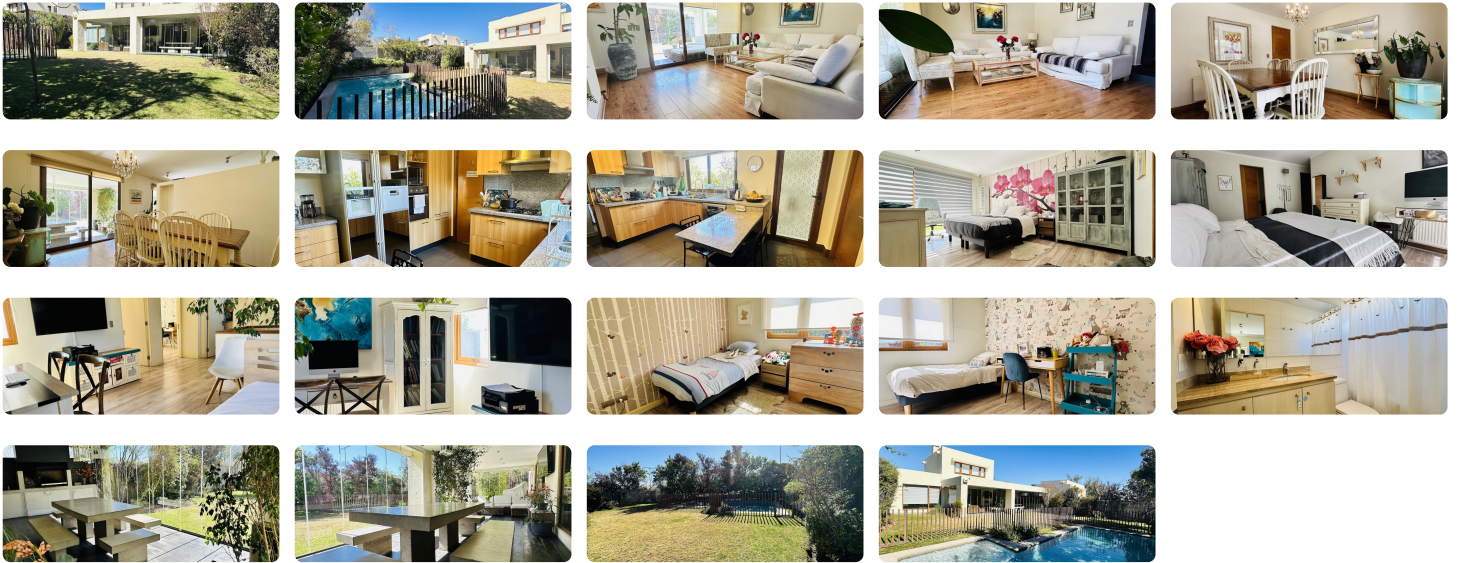

UF 13.400 / \$507.431.200

- 📍 Piedra Roja, Chicureo
- 🚗 4 dormitorios
- 🛏 1 dormitorios en suite
- 🚿 4 baños
- 🚗 2 estacionamientos
- 🏠 150 m² construidos
- 🌳 540 m² terreno

Preciosa casa mediterránea en condominio consolidado de Piedra Roja, cuenta con seguridad 24/7, plazas con juegos infantiles a pasos del Colegio Aleman.

La casa es muy luminosa, gracias a su excelente orientación Norte, full equipada con Piscina, quincho, terraza cerrada con vidrio, conservando la linda vista del jardín y ganando un ambiente en invierno.

Distribución: Hall de acceso, cocina equipada con encimera, horno y campana, amoblada con buen espacio de almacenaje y con comedor de diario. Logia cerrada de excelente tamaño. Dormitorio y baño de servicio. Living y comedor independientes, ambos con salida a la terraza con hermosa vista del jardín. Baño de visitas. Amplio dormitorio principal en suite con walk in closet.

Segundo Piso: sala de estar, baño y dos dormitorios de excelente tamaño.

Terminaciones: ventanas termopanel, piso flotante y calefacción central por radiadores.

Gastos comunes aproximados: \$143.000

Más características