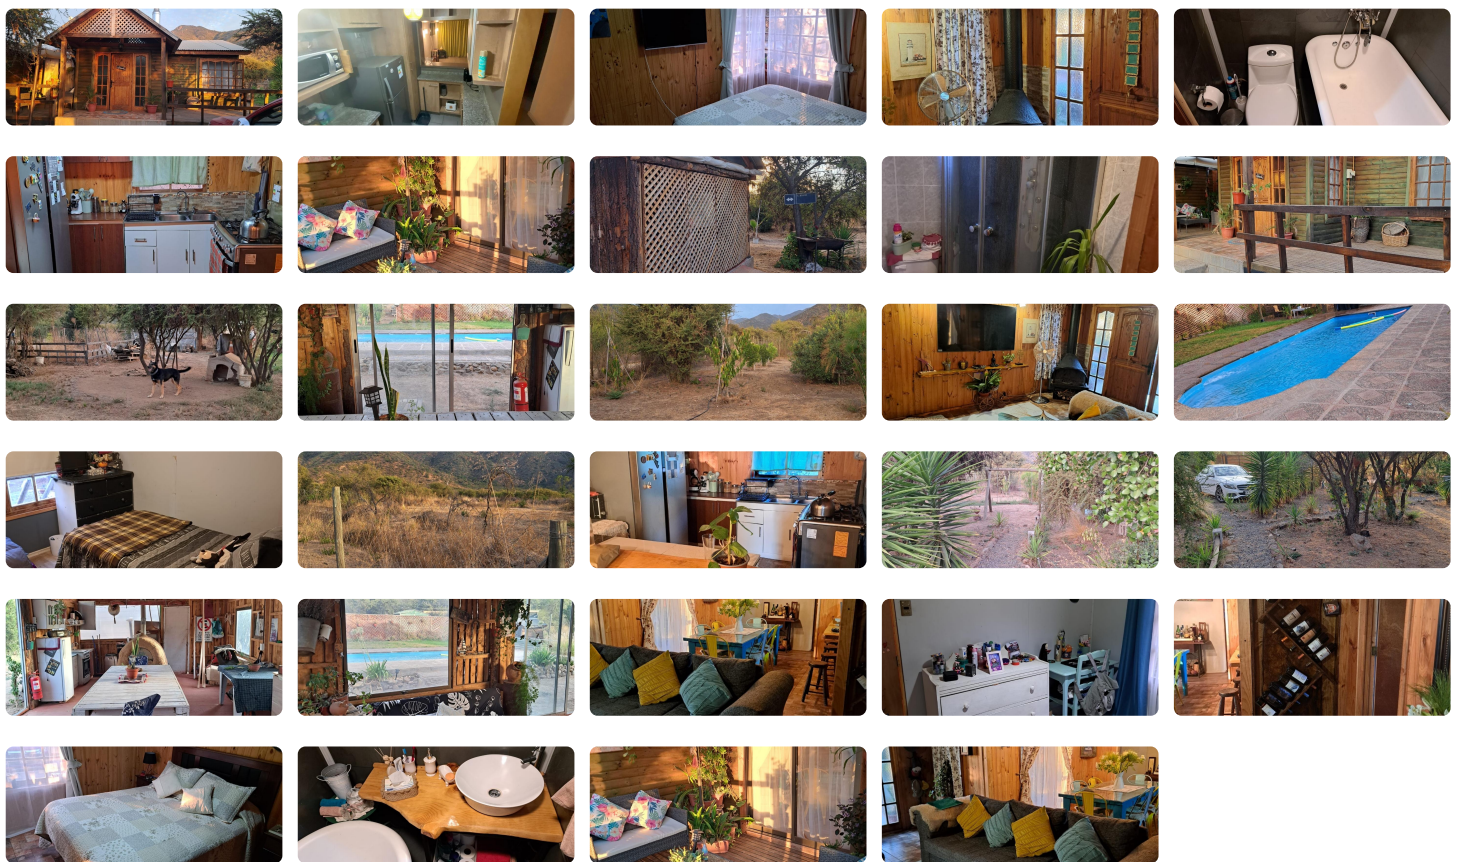

UF 3.697,1 / \$140.000.000

📍 Culiprán

🛏 4 dormitorios

🛏 1 dormitorios en suite

🚿 2 baños

🚗 4 estacionamientos

🏠 100 m<sup>2</sup> construidos

🌳 5000 m<sup>2</sup> terreno

### Tu Refugio Ideal en Culiprán, Melipilla

¿Buscas un lugar para escapar del bullicio de la ciudad? Te ofrecemos una preciosa parcela de 5000 metros cuadrados en la serena zona de Culiprán, Melipilla. La propiedad destaca por su encantadora casa de 100 metros cuadrados, construida con madera nativa de pino oregón, que te hará sentirte en casa desde el primer momento.

- **La casa incluye:**

- 4 dormitorios y 2 baños
- Cocina amueblada y chimenea
- Piscina de 3 x 8 metros para relajarte

- **Otras características:**

- Quincho de 5 x 9 metros con horno de barro y muebles
- Paneles solares con autonomía de 6 a 8 horas

- Generador de 3000 KVA a gasolina
- Pozo de 55 metros de profundidad con torre de agua y bomba

Además, la propiedad está exenta de contribuciones. Perfecta para quienes buscan tranquilidad y un entorno natural.