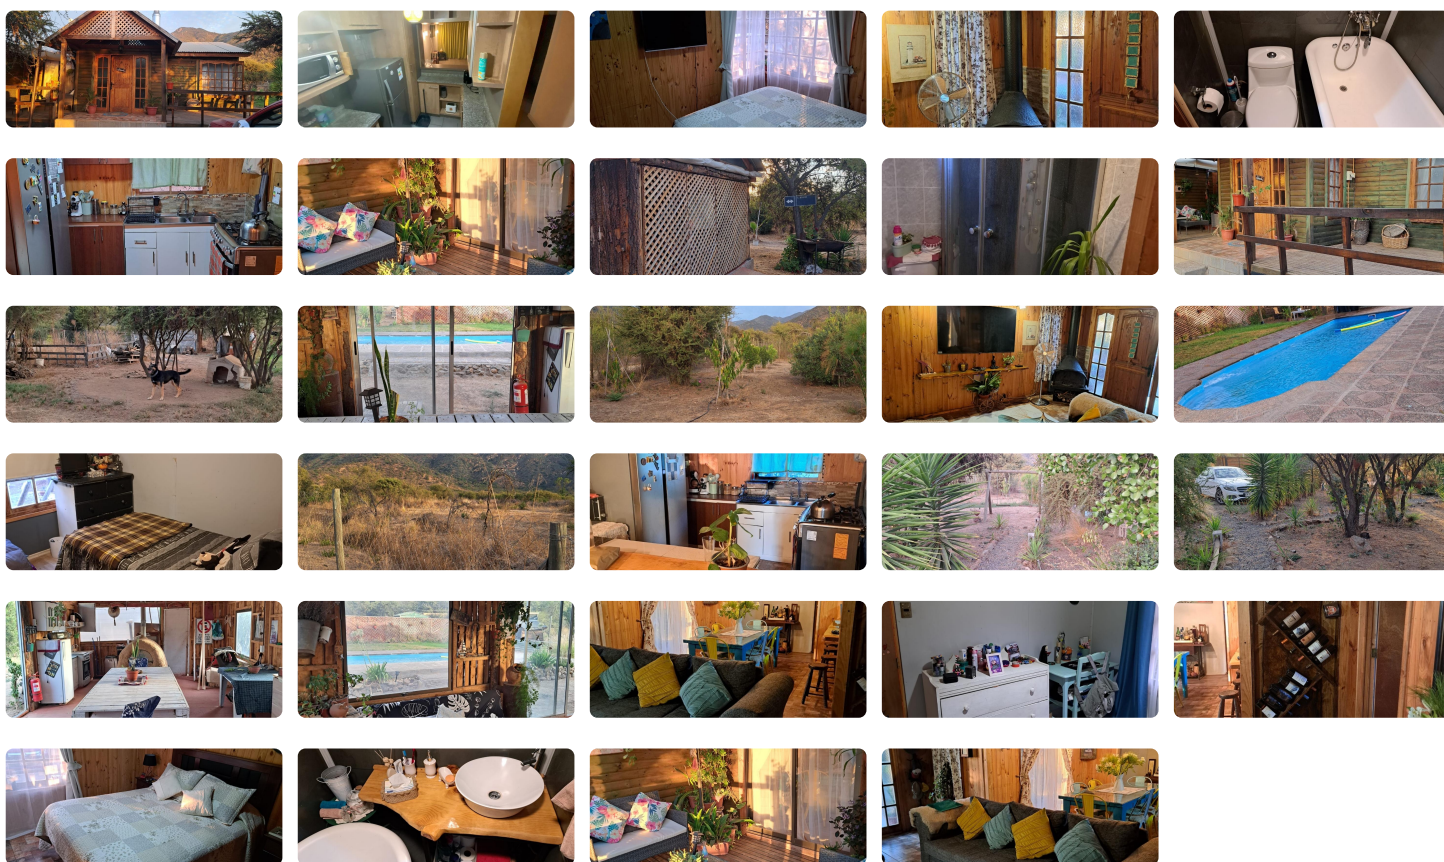

UF 3.671,4 / \$140.000.000

📍 Culiprán

🛏 4 dormitorios

🛏 1 dormitorios en suite

🚿 2 baños

🚗 4 estacionamientos

🏠 100 m² construidos

🌳 5000 m² terreno

Forma del terreno: [Plano](#)

Tu Refugio Ideal en Culiprán, Melipilla

¿Buscas un lugar para escapar del bullicio de la ciudad? Te ofrecemos una preciosa parcela de 5000 metros cuadrados en la serena zona de Culiprán, Melipilla. La propiedad destaca por su encantadora casa de 100 metros cuadrados, construida con madera nativa de pino oregón, que te hará sentirte en casa desde el primer momento.

- **La casa incluye:**

- 4 dormitorios y 2 baños
- Cocina amueblada y chimenea
- Piscina de 3 x 8 metros para relajarte

- **Otras características:**

- Quincho de 5 x 9 metros con horno de barro y muebles
- Paneles solares con autonomía de 6 a 8 horas

- Generador de 3000 KVA a gasolina
- Pozo de 55 metros de profundidad con torre de agua y bomba

Además, la propiedad está exenta de contribuciones. Perfecta para quienes buscan tranquilidad y un entorno natural.