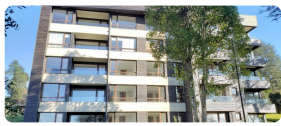

UF 5.400 / \$204.487.200

📍 TOROBAYO

🛏️ 2 dormitorios

🛏️ 1 dormitorios en suite

🚿 2 baños

🚗 1 estacionamientos

🏠 60 m² construidos

ISA CORRETAJES Vende Hermoso Departamento ubicado en Condominio Alto del Cruces, en Edificio Alto Torobayo III, Valdivia. Consta de 2 dormitorios, principal en suite, 2 baños, cocina amoblada, living comedor y terraza con acceso a Jardín. Estacionamiento techado y bodega.

El Condominio se encuentra inserto en tranquila zona rodeada de vegetación, con acceso a Río Cruces.

Hermosas áreas verdes y jardines.

Club House con apacible vista al río Cruces y muelle para embarcaciones pequeñas.