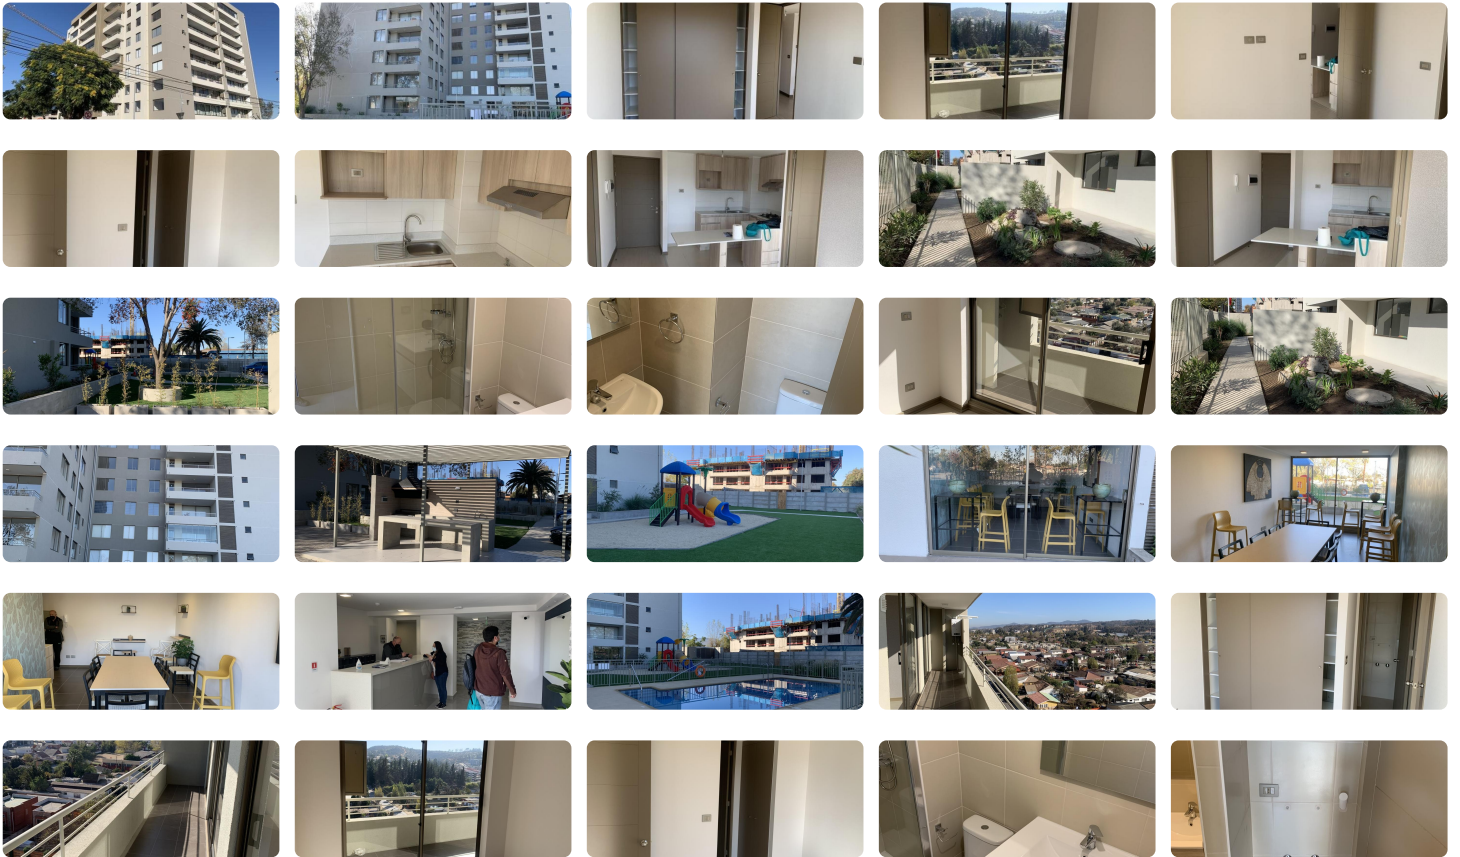

UF 10,8 / \$410.000

📍 Sargento Aldea

🚗 2 dormitorios

🛏️ 2 dormitorios en suite

🚿 2 baños

🚗 1 estacionamientos

🏠 45 m² construidos

🌿 10 m² terraza

Departamento casi nuevo, 9° piso, edificio Roma, ubicado en sector norte de la ciudad (Ignacio carrera Pinto 242), con muy buena conectividad, cercano a comercio, colegios y a pasos de la estación metro Sargento Aldea.

Condominio cuenta con:

- Consejería 24 horas, acceso controlado
- Dos ascensores
- Sala multiuso (baños y camarines)
- Piscina
- Quincho
- Áreas verdes con juegos para niños.
- Bicicletero

Departamento cuenta con: